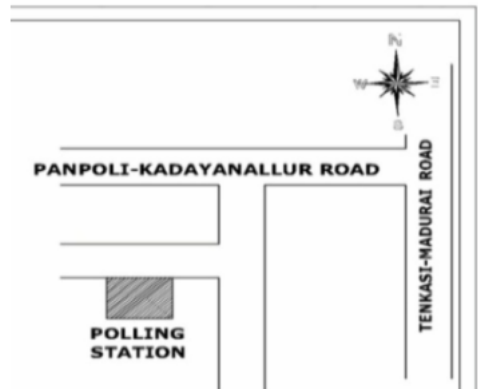

Cad View

Key MAP View