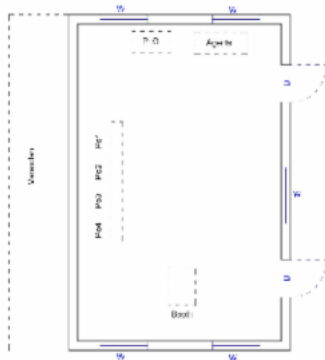

Cad View

Key MAP View