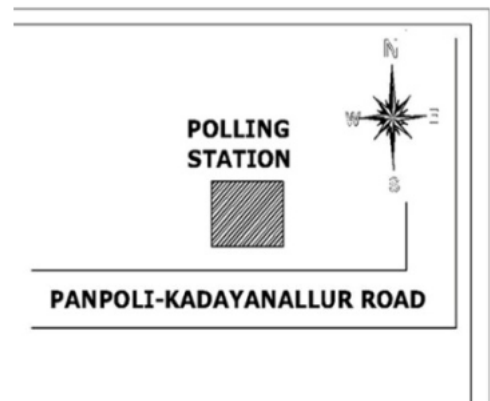

Key MAP View