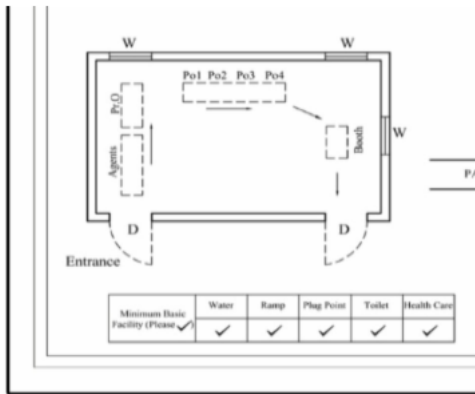

Google Map View

Polling Station Building Front View

Polling Station Front View

Cad View

Key MAP View

1 பெயர் : கருமாரி கணவர் பெயர்: சாமிதுரை வீட்டு எண் : 1 வயது : 46 பாலினம் : பெண் Photo is available	SS11333327	2 பெயர் : பாலகிருஷ்ணன் தந்தை பெயர்: வீரய்யன் வீட்டு எண் : 1 வயது : 42 பாலினம் : ஆண் Photo is available	SS11333277	3 பெயர் : கருமாரி கணவர் பெயர்: சந்திரமோகன் வீட்டு எண் : 1 வயது : 40 பாலினம் : பெண் Photo is available	SS10764613
4 பெயர் : முத்துமாரி கணவர் பெயர்: பாலகிருஷ்ணன் வீட்டு எண் : 1 வயது : 39 பாலினம் : பெண் Photo is available	SS11333186	5 பெயர் : பாலகுமார் தாயின் பெயர்: செல்வி வீட்டு எண் : 1 வயது : 37 பாலினம் : ஆண் Photo is available	SS10764290	6 பெயர் : குங்குமசுந்தரி தாயின் பெயர்: செல்வி வீட்டு எண் : 1 வயது : 35 பாலினம் : பெண் Photo is available	SS10764308
7 பெயர் : இசக்கிதுரை தந்தை பெயர்: ராஜ் வீட்டு எண் : 1 வயது : 29 பாலினம் : ஆண் Photo is available	SS11333103	8 பெயர் : ராஜேஷ் சி தந்தை பெயர்: சின்னகருப்பசாமி வீட்டு எண் : 1 வயது : 24 பாலினம் : ஆண் Photo is available	SS12757243	9 பெயர் : பாலகிருஷ்ணன் தந்தை பெயர்: சாமி வீட்டு எண் : 1-6c வயது : 65 பாலினம் : ஆண் Photo is available	SS10431072
10 பெயர் : சத்தியவதி கணவர் பெயர்: நாகராஜன் வீட்டு எண் : 1-A வயது : 69 பாலினம் : பெண் Photo is available	SS10431163	11 பெயர் : சுப்புலெட்சுமி கணவர் பெயர்: முருகன் வீட்டு எண் : 2 வயது : 68 பாலினம் : பெண் Photo is available	LYY2456010	12 பெயர் : முருகன் தந்தை பெயர்: சேதுசெட்டியார் வீட்டு எண் : 2 வயது : 63 பாலினம் : ஆண் Photo is available	LYY1580968
13 பெயர் : மகேஸ்வரி கணவர் பெயர்: முருகன் வீட்டு எண் : 2 வயது : 57 பாலினம் : பெண் Photo is available	SS11987890	14 பெயர் : சந்திரமோகன் தந்தை பெயர்: முருகன் வீட்டு எண் : 2 வயது : 42 பாலினம் : ஆண் Photo is available	LYY1188036	15 பெயர் : ராஜா ஐங்கரன் தந்தை பெயர்: சக்திவேல் வீட்டு எண் : 2/6ஜீ, இந்திரா நகர், வயது : 22 பாலினம் : ஆண் Photo is available	SS12559714
16 பெயர் : இசக்கிராஜ் தந்தை பெயர்: முருகன் வீட்டு எண் : 2/18ஏ வயது : 23 பாலினம் : ஆண் Photo is available	SS12286292	17 பெயர் : மகேஸ்வரி கணவர் பெயர்: மாரியப்பன் வீட்டு எண் : 3 வயது : 56 பாலினம் : பெண் Photo is available	LYY2319770	18 பெயர் : முருகேசன் தந்தை பெயர்: இசக்கிமுத்து வீட்டு எண் : 3 வயது : 41 பாலினம் : ஆண் Photo is available	SS10638346
19 பெயர் : தங்கராஜ் தந்தை பெயர்: மாரியப்பன் வீட்டு எண் : 3 வயது : 38 பாலினம் : ஆண் Photo is available	LYY2456507	20 பெயர் : வைரமுத்து தந்தை பெயர்: மாரியப்பன் வீட்டு எண் : 3 வயது : 35 பாலினம் : ஆண் Photo is available	SS10430868	21 பெயர் : சுப்ரமணியன் இதரர் பெயர்: முத்துமாரி வீட்டு எண் : 3/9 வயது : 52 பாலினம் : ஆண் Photo is available	SS11397751
22 பெயர் : முத்துமாரி கணவர் பெயர்: சுப்பிரமணியன் வீட்டு எண் : 3/9 வயது : 38 பாலினம் : பெண் Photo is available	SS11397769	23 பெயர் : கற்பகம் கணவர் பெயர்: ஆறுமுகம் வீட்டு எண் : 3பி வயது : 48 பாலினம் : பெண் Photo is available	SS11388016	24 பெயர் : மாரியப்பன் தந்தை பெயர்: முத்தையா வீட்டு எண் : 4 வயது : 52 பாலினம் : ஆண் Photo is available	SS10542415
25 பெயர் : மாரீஸ்வரி கணவர் பெயர்: பாஸ்கர் வீட்டு எண் : 4/6சி1 வயது : 25 பாலினம் : பெண் Photo is available	SS12576197	26 பெயர் : முத்துலெட்சுமி தந்தை பெயர்: கந்தசாமி வீட்டு எண் : 4A வயது : 38 பாலினம் : பெண் Photo is available	SS10122515	27 பெயர் : ராஜம் கணவர் பெயர்: வீராசாமி வீட்டு எண் : 5 வயது : 69 பாலினம் : பெண் Photo is available	SS11987916
28 பெயர் : சுப்பிரமணியன் வீராச்சாமி தந்தை பெயர்: வீராசாமி வீட்டு எண் : 5 வயது : 41 பாலினம் : ஆண் Photo is available	LYY1582840	29 பெயர் : முருகன் தந்தை பெயர்: காளிராஜ் வீட்டு எண் : 5 வயது : 38 பாலினம் : ஆண் Photo is available	SS10430918	30 பெயர் : காமாட்சி கணவர் பெயர்: நடராஜன் வீட்டு எண் : 5-1 வயது : 79 பாலினம் : பெண் Photo is available	SS11987924