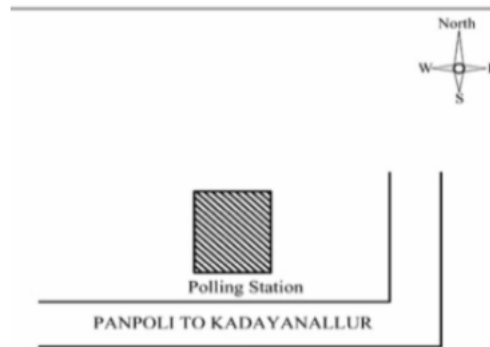

Google Map View

Polling Station Building Front View

Polling Station Front View

Cad View

Key MAP View

1 பெயர் : கருமாரி கணவர் பெயர்: சாமிதுரை வீட்டு எண் : 1 வயது : 46 பாலினம் : பெண் Photo is available	SS11333327	2 பெயர் : பாலகிருஷ்ணன் தந்தை பெயர்: வீரய்யன் வீட்டு எண் : 1 வயது : 42 பாலினம் : ஆண் Photo is available	SS11333277	3 பெயர் : கருமாரி கணவர் பெயர்: சந்திரமோகன் வீட்டு எண் : 1 வயது : 40 பாலினம் : பெண் Photo is available	SS10764613
4 பெயர் : முத்துமாரி கணவர் பெயர்: பாலகிருஷ்ணன் வீட்டு எண் : 1 வயது : 39 பாலினம் : பெண் Photo is available	SS11333186	5 பெயர் : பாலகுமார் தாயின் பெயர்: செல்வி வீட்டு எண் : 1 வயது : 37 பாலினம் : ஆண் Photo is available	SS10764290	6 பெயர் : குங்குமசுந்தரி தாயின் பெயர்: செல்வி வீட்டு எண் : 1 வயது : 35 பாலினம் : பெண் Photo is available	SS10764308
7 பெயர் : இசக்கிதுரை தந்தை பெயர்: ராஜ் வீட்டு எண் : 1 வயது : 29 பாலினம் : ஆண் Photo is available	SS11333103	8 பெயர் : ராஜேஷ் சி தந்தை பெயர்: சின்னகருப்பசாமி வீட்டு எண் : 1 வயது : 24 பாலினம் : ஆண் Photo is available	SS12757243	9 பெயர் : பாலகிருஷ்ணன் தந்தை பெயர்: சாமி வீட்டு எண் : 1-6c வயது : 65 பாலினம் : ஆண் Photo is available	SS10431072
10 பெயர் : சத்தியவதி கணவர் பெயர்: நாகராஜன் வீட்டு எண் : 1-A வயது : 69 பாலினம் : பெண் Photo is available	SS10431163	11 பெயர் : சுப்புலெட்சுமி கணவர் பெயர்: முருகன் வீட்டு எண் : 2 வயது : 68 பாலினம் : பெண் Photo is available	LYY2456010	12 பெயர் : முருகன் தந்தை பெயர்: சேதுசெட்டியார் வீட்டு எண் : 2 வயது : 63 பாலினம் : ஆண் Photo is available	LYY1580968
13 பெயர் : மகேஸ்வரி கணவர் பெயர்: முருகன் வீட்டு எண் : 2 வயது : 57 பாலினம் : பெண் Photo is available	SS11987890	14 பெயர் : சந்திரமோகன் தந்தை பெயர்: முருகன் வீட்டு எண் : 2 வயது : 42 பாலினம் : ஆண் Photo is available	LYY1188036	15 பெயர் : ராஜா ஐங்கரன் தந்தை பெயர்: சக்திவேல் வீட்டு எண் : 2/6ஜீ, இந்திரா நகர், வயது : 22 பாலினம் : ஆண் Photo is available	SS12559714
16 பெயர் : இசக்கிராஜ் தந்தை பெயர்: முருகன் வீட்டு எண் : 2/18ஏ வயது : 23 பாலினம் : ஆண் Photo is available	SS12286292	17 பெயர் : மகேஸ்வரி கணவர் பெயர்: மாரியப்பன் வீட்டு எண் : 3 வயது : 56 பாலினம் : பெண் Photo is available	LYY2319770	18 பெயர் : முருகேசன் தந்தை பெயர்: இசக்கிமுத்து வீட்டு எண் : 3 வயது : 41 பாலினம் : ஆண் Photo is available	SS10638346
19 பெயர் : தங்கராஜ் தந்தை பெயர்: மாரியப்பன் வீட்டு எண் : 3 வயது : 38 பாலினம் : ஆண் Photo is available	LYY2456507	20 பெயர் : வைரமுத்து தந்தை பெயர்: மாரியப்பன் வீட்டு எண் : 3 வயது : 35 பாலினம் : ஆண் Photo is available	SS10430868	21 பெயர் : சுப்ரமணியன் இதரர் பெயர்: முத்துமாரி வீட்டு எண் : 3/9 வயது : 52 பாலினம் : ஆண் Photo is available	SS11397751
22 பெயர் : முத்துமாரி கணவர் பெயர்: சுப்பிரமணியன் வீட்டு எண் : 3/9 வயது : 38 பாலினம் : பெண் Photo is available	SS11397769	23 பெயர் : கற்பகம் கணவர் பெயர்: ஆறுமுகம் வீட்டு எண் : 3பி வயது : 48 பாலினம் : பெண் Photo is available	SS11388016	24 பெயர் : மாரியப்பன் தந்தை பெயர்: முத்தையா வீட்டு எண் : 4 வயது : 52 பாலினம் : ஆண் Photo is available	SS10542415
25 பெயர் : மாரீஸ்வரி கணவர் பெயர்: பாஸ்கர் வீட்டு எண் : 4/6சி1 வயது : 25 பாலினம் : பெண் Photo is available	SS12576197	26 பெயர் : முத்துலெட்சுமி தந்தை பெயர்: கந்தசாமி வீட்டு எண் : 4A வயது : 38 பாலினம் : பெண் Photo is available	SS10122515	27 பெயர் : ராஜம் கணவர் பெயர்: வீராசாமி வீட்டு எண் : 5 வயது : 69 பாலினம் : பெண் Photo is available	SS11987916
28 பெயர் : சுப்பிரமணியன் வீராச்சாமி தந்தை பெயர்: வீராசாமி வீட்டு எண் : 5 வயது : 41 பாலினம் : ஆண் Photo is available	LYY1582840	29 பெயர் : முருகன் தந்தை பெயர்: காளிராஜ் வீட்டு எண் : 5 வயது : 38 பாலினம் : ஆண் Photo is available	SS10430918	30 பெயர் : காமாட்சி கணவர் பெயர்: நடராஜன் வீட்டு எண் : 5-1 வயது : 79 பாலினம் : பெண் Photo is available	SS11987924