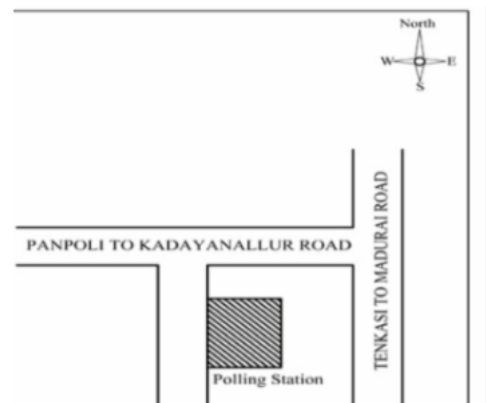

Cad View

Key MAP View