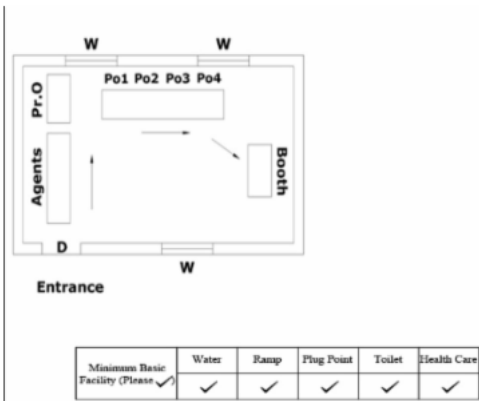

Google Map View

Polling Station Building Front View

Polling Station Front View

Cad View

Key MAP View

1 பெயர் : சுப்பையா தந்தை பெயர்: சுடலையாண்டிகரையாளர் வீட்டு எண் : 1 வயது : 76 பாலினம் : ஆண்	SSI1558980 Photo is available	2 பெயர் : நாச்சியார் கணவர் பெயர்: சுப்பையா வீட்டு எண் : 1 வயது : 68 பாலினம் : பெண்	SSI1558998 Photo is available	3 பெயர் : அண்ணாதுரை தந்தை பெயர்: அண்ணாமலை வீட்டு எண் : 1-2-31 வயது : 40 பாலினம் : ஆண்	SSI0557918 Photo is available
4 பெயர் : முத்துமாரியம்மாள் கணவர் பெயர்: அண்ணாதுரை அ வீட்டு எண் : 1-2-31 வயது : 35 பாலினம் : பெண்	TWX0493858 Photo is available	5 பெயர் : சுப்புலட்சுமி கணவர் பெயர்: சுப்பையாகரையாளர் வீட்டு எண் : 2 வயது : 66 பாலினம் : பெண்	JXL1664242 Photo is available	6 பெயர் : சாமுண்டிஸ்வரி கணவர் பெயர்: வேல்கரையாளர் வீட்டு எண் : 2 வயது : 63 பாலினம் : பெண்	SSI1559004 Photo is available
7 பெயர் : மா.வெங்கடேஷ் தந்தை பெயர்: மாரியப்பன் வீட்டு எண் : 2-1/71ஏ1 வயது : 23 பாலினம் : ஆண்	SSI2302487 Photo is available	8 பெயர் : மாரிமுத்து தந்தை பெயர்: சுடலையாண்டி வீட்டு எண் : 3 வயது : 72 பாலினம் : ஆண்	SSI0012013 Photo is available	9 பெயர் : செண்பகம் கணவர் பெயர்: மாரிமுத்து வீட்டு எண் : 3 வயது : 65 பாலினம் : பெண்	SSI0012005 Photo is available
10 பெயர் : சாமி தந்தை பெயர்: சுடலையாண்டி வீட்டு எண் : 4 வயது : 42 பாலினம் : ஆண்	JXL2562296 Photo is available	11 பெயர் : நாகராஜன் தந்தை பெயர்: சுடலையாண்டி வீட்டு எண் : 5 வயது : 71 பாலினம் : ஆண்	SSI1559012 Photo is available	12 பெயர் : பொன்னம்மாள் கணவர் பெயர்: நாகராஜன் வீட்டு எண் : 5 வயது : 61 பாலினம் : பெண்	SSI1559020 Photo is available
13 பெயர் : முத்துமாரி தந்தை பெயர்: நாகராஜன் வீட்டு எண் : 5 வயது : 39 பாலினம் : பெண்	SSI0011973 Photo is available	14 பெயர் : பிரேம்குமார் தந்தை பெயர்: நாகராஜன் வீட்டு எண் : 5 வயது : 36 பாலினம் : ஆண்	SSI0011981 Photo is available	15 பெயர் : சுரேஷ் தந்தை பெயர்: நாகராஜன் வீட்டு எண் : 5 வயது : 33 பாலினம் : ஆண்	SSI1041631 Photo is available
16 பெயர் : சிதம்பரம் கணவர் பெயர்: முருகேசன் வீட்டு எண் : 6 வயது : 50 பாலினம் : பெண்	JXL1664234 Photo is available	17 பெயர் : ஆதிலட்சுமி தந்தை பெயர்: முருகேஷன் வீட்டு எண் : 6 வயது : 31 பாலினம் : பெண்	SSI0930305 Photo is available	18 பெயர் : சத்திய ராம் தந்தை பெயர்: முருகேசன் வீட்டு எண் : 6 வயது : 30 பாலினம் : பெண்	SSI0930289 Photo is available
S 19 பெயர் : இசக்கியம்மாள் கணவர் பெயர்: ராமகிருஷ்ணன் வீட்டு எண் : 6-1/16A1 வயது : 44 பாலினம் : பெண்	SSI0011833 Photo is available	20 பெயர் : முஹமத் நிஷாருதீன் தந்தை பெயர்: மீரான் முகைதீன் வீட்டு எண் : 6/329A1 வயது : 27 பாலினம் : ஆண்	SSI2299725 Photo is available	21 பெயர் : கோமதி கணவர் பெயர்: கணேஷ் வீட்டு எண் : 7 வயது : 67 பாலினம் : பெண்	SSI0929919 Photo is available
22 பெயர் : அண்ணாமலை கணவர் பெயர்: ஆனந்த பாலன் வீட்டு எண் : 7 வயது : 42 பாலினம் : பெண்	SSI0929943 Photo is available	23 பெயர் : லெட்சுமி கணவர் பெயர்: சந்திரன் வீட்டு எண் : 7ஏ 3/1 வயது : 48 பாலினம் : பெண்	SSI0011999 Photo is available	24 பெயர் : வேலம்மாள் கணவர் பெயர்: மூக்காண்டிகரையாளர் வீட்டு எண் : 10 வயது : 76 பாலினம் : பெண்	SSI1559038 Photo is available
25 பெயர் : மாரியப்பன் தந்தை பெயர்: மூக்காண்டிகரையாளர் வீட்டு எண் : 10 வயது : 52 பாலினம் : ஆண்	SSI1559046 Photo is available	26 பெயர் : முருகன் தந்தை பெயர்: மூக்காண்டி வீட்டு எண் : 10 வயது : 48 பாலினம் : ஆண்	JXL2562015 Photo is available	27 பெயர் : பார்வதி கணவர் பெயர்: மாரியப்பன் வீட்டு எண் : 10 வயது : 44 பாலினம் : பெண்	JXL1664317 Photo is available
28 பெயர் : கனகவள்ளி கணவர் பெயர்: பேச்சிமுத்து வீட்டு எண் : 11-5 வயது : 36 பாலினம் : பெண்	SSI1201052 Photo is available	29 பெயர் : சுப்பம்மாள் கணவர் பெயர்: குத்தாலிங்கம் வீட்டு எண் : 12 வயது : 71 பாலினம் : பெண்	SSI1559053 Photo is available	30 பெயர் : செந்தில்குமார் தந்தை பெயர்: குத்தாலிங்கம் வீட்டு எண் : 12 வயது : 50 பாலினம் : ஆண்	JXL2562122 Photo is available