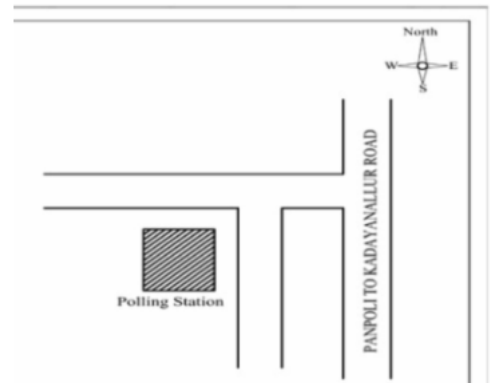

Key MAP View