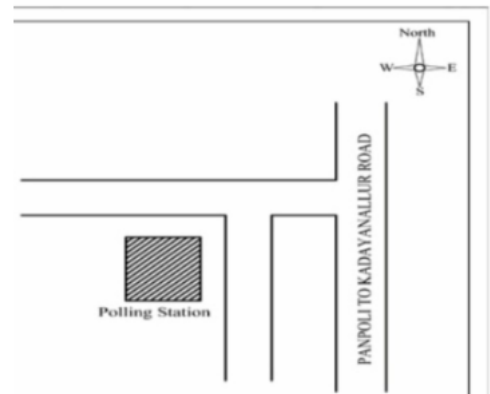

Cad View

Key MAP View