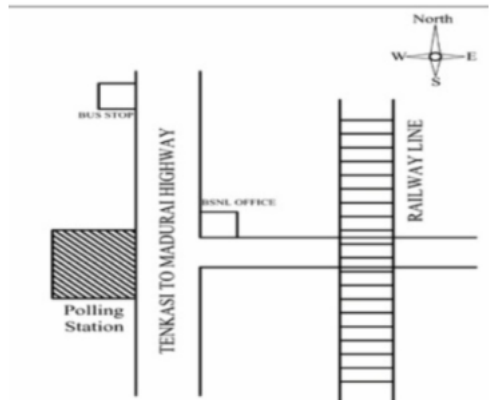

Key MAP View