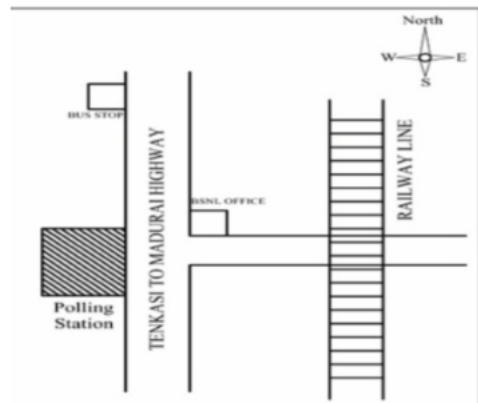

Key MAP View