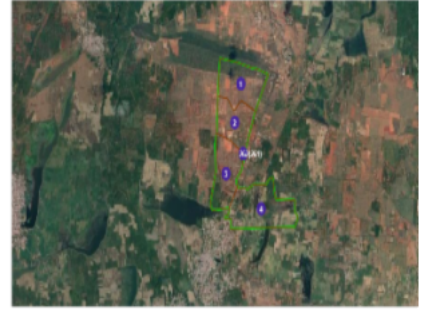

Google Map View