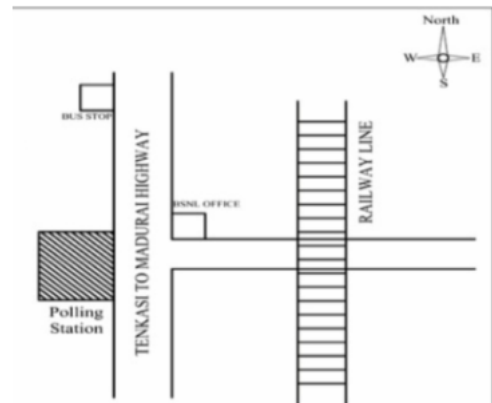

Key MAP View