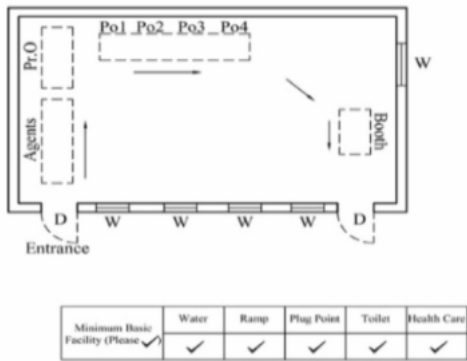

Google Map View

Polling Station Building Front View

Polling Station Front View

Cad View

Key MAP View

1 பெயர் : செல்லையா தந்தை பெயர்: மூக்கையாநாடார் வீட்டு எண் : 1 வயது : 68 பாலினம் : ஆண் Photo is available	SSI2068674	2 பெயர் : பிரபா கணவர் பெயர்: சேர்மம் வீட்டு எண் : 1-17-9 வயது : 34 பாலினம் : பெண் Photo is available	SSI1012962	3 பெயர் : அசோக் தந்தை பெயர்: சேர்மக்கனி வீட்டு எண் : 1-289-1 வயது : 37 பாலினம் : ஆண் Photo is available	SSI0434100
4 பெயர் : அருண் தந்தை பெயர்: சேர்மக்கனி நாடார் வீட்டு எண் : 1-289-1 வயது : 33 பாலினம் : ஆண் Photo is available	SSI0434092	5 பெயர் : அரவிந்த் சே தந்தை பெயர்: சேர்மக்கனி வீட்டு எண் : 1-289-1 வயது : 29 பாலினம் : ஆண் Photo is available	SSI2633196	6 பெயர் : செல்வி கணவர் பெயர்: மாரியப்பன் வீட்டு எண் : 1-365 வயது : 47 பாலினம் : பெண் Photo is available	SSI0678706
7 பெயர் : செல்வி கணவர் பெயர்: ராமகிருஷ்ணன் நாடார் வீட்டு எண் : 1-367 வயது : 35 பாலினம் : பெண் Photo is available	SSI0467506	8 பெயர் : அகிலா தேவி தந்தை பெயர்: ராமர் வீட்டு எண் : 1-371 வயது : 29 பாலினம் : பெண் Photo is available	NPS0888032	9 பெயர் : முருகன் தந்தை பெயர்: தருமர் வீட்டு எண் : 2-111A வயது : 49 பாலினம் : ஆண் Photo is available	SSI2068708
10 பெயர் : சமுத்திரம் தந்தை பெயர்: மாடசாமிநாடார் வீட்டு எண் : 4 வயது : 62 பாலினம் : ஆண் Photo is available	SSI2068716	11 பெயர் : கனியம்மாள் கணவர் பெயர்: சமுத்திரம் வீட்டு எண் : 4 வயது : 58 பாலினம் : பெண் Photo is available	SSI2068724	12 பெயர் : செந்தூர் தந்தை பெயர்: சமுத்திரம் நாடார் வீட்டு எண் : 4 வயது : 35 பாலினம் : ஆண் Photo is available	SSI0434118
13 பெயர் : செந்தில் தந்தை பெயர்: சமுத்திரநாடார் வீட்டு எண் : 4-9 வயது : 39 பாலினம் : ஆண் Photo is available	SSI0434084	14 பெயர் : மகாராஜாள் தந்தை பெயர்: சமுத்திரம் வீட்டு எண் : 4-9 வயது : 32 பாலினம் : ஆண் Photo is available	SSI0883645	15 பெயர் : முப்புடாதி தந்தை பெயர்: ராசு வீட்டு எண் : 4-16A வயது : 43 பாலினம் : பெண் Photo is available	LYY1539931
16 பெயர் : குருசாமி தந்தை பெயர்: கடற்கரைநாடார் வீட்டு எண் : 8-9 வயது : 74 பாலினம் : ஆண் Photo is available	SSI2068732	17 பெயர் : ஜானகி கணவர் பெயர்: குருசாமி வீட்டு எண் : 8-9 வயது : 66 பாலினம் : பெண் Photo is available	SSI2068740	18 பெயர் : ரமேஸ் தந்தை பெயர்: குருசாமி வீட்டு எண் : 8-9 வயது : 42 பாலினம் : ஆண் Photo is available	LYY1537117
19 பெயர் : முருகேஸ்வரி கணவர் பெயர்: ராமசாமி வீட்டு எண் : 9 வயது : 64 பாலினம் : பெண் Photo is available	SSI2068757	20 பெயர் : தருமர் தந்தை பெயர்: கடற்கரைநாடார் வீட்டு எண் : 9 வயது : 58 பாலினம் : ஆண் Photo is available	SSI2068765	21 பெயர் : அரிகிருஷ்ணன் தந்தை பெயர்: குருசாமி வீட்டு எண் : 9 வயது : 53 பாலினம் : ஆண் Photo is available	SSI2068773
22 பெயர் : பத்மா கணவர் பெயர்: தருமர் வீட்டு எண் : 9 வயது : 51 பாலினம் : பெண் Photo is available	SSI2068781	23 பெயர் : லட்சுமி கணவர் பெயர்: அரிகிருஷ்ணன் வீட்டு எண் : 9 வயது : 46 பாலினம் : பெண் Photo is available	LYY1539923	24 பெயர் : கணேசன் தந்தை பெயர்: தருமர் வீட்டு எண் : 9 வயது : 45 பாலினம் : ஆண் Photo is available	LYY1538677
25 பெயர் : சித்ரா தேவி கணவர் பெயர்: கணேசன் வீட்டு எண் : 9 வயது : 43 பாலினம் : பெண் Photo is available	LYY2338168	26 பெயர் : நர்மதா தந்தை பெயர்: குத்தாலிங்கம் வீட்டு எண் : 9 வயது : 40 பாலினம் : பெண் Photo is available	LYY2510089	27 பெயர் : சசிகலா கணவர் பெயர்: செல்வக்குமார் வீட்டு எண் : 9-1ஏ வயது : 31 பாலினம் : பெண் Photo is available	SSI2391829
28 பெயர் : சித்ரா கணவர் பெயர்: முருகன் வீட்டு எண் : 9-2 வயது : 37 பாலினம் : பெண் Photo is available	SSI2391761	29 பெயர் : சேர்மக்கனி தாயின் பெயர்: மாரியம்மாள் வீட்டு எண் : 9-3 வயது : 43 பாலினம் : ஆண் Photo is available	SSI0678730	30 பெயர் : காவேரி கணவர் பெயர்: செந்தில் வீட்டு எண் : 9/4 வயது : 31 பாலினம் : பெண் Photo is available	SSI2728673