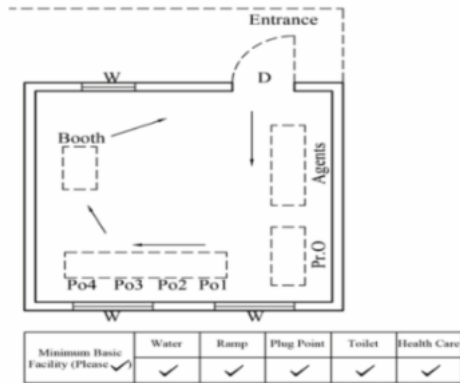

Cad View

Key MAP View