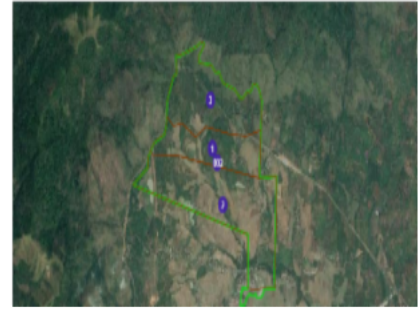

4. வாக்காளர்களின் எண்ணிக்கை

தொடங்கும் வரிசை எண்	முடியும் வரிசை எண்.	நிகர வாக்காளர்களின் எண்ணிக்கை			
		ஆண்	பெண்	மூன்றாம் பாலினம்	மொத்தம்
1	484	245	236	0	481

கையொப்பம்

Nazri Naksha

Google Map View

Polling Station Building Front View