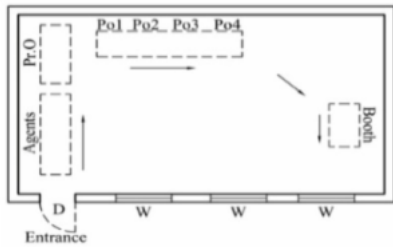

Google Map View

Polling Station Building Front View

Polling Station Front View

Cad View

Key MAP View

Minimum Basic Facility (Please)	Water	Ramp	Plug Point	Toilet	Health Care
✓	✓	✓	✓	✓	✓

1 பெயர் : வடிவேல் தாயின் பெயர் : பிரேமா வீட்டு எண் : 3/11 வயது : 37 பாலினம் : ஆண் Photo is available	SS10126110	2 பெயர் : கற்பகம் கணவர் பெயர் : வடிவேல் வீட்டு எண் : 3/11 வயது : 31 பாலினம் : பெண் Photo is available	SS11421866	3 பெயர் : கருப்பசாமி தந்தை பெயர் : பரமசிவதேவர் வீட்டு எண் : 3-18-1 வயது : 61 பாலினம் : ஆண் Photo is available	SS11154921
4 பெயர் : இசக்கியம்மாள் கணவர் பெயர் : கருப்பசாமி வீட்டு எண் : 3-18-1 வயது : 46 பாலினம் : பெண் Photo is available	SS11154913	5 பெயர் : உமா மகேஸ்வரி தந்தை பெயர் : கருப்பசாமி வீட்டு எண் : 3-18-1 வயது : 24 பாலினம் : பெண் Photo is available	SS12277085	6 பெயர் : கனகலட்சுமி தந்தை பெயர் : கருப்பசாமி வீட்டு எண் : 3/18-1 வயது : 22 பாலினம் : பெண் Photo is available	SS12457448
7 பெயர் : கே பரமேஸ்வரி தந்தை பெயர் : கருப்பசாமி வீட்டு எண் : 3/18-1 வயது : 21 பாலினம் : பெண் Photo is available	SS12668119	8 பெயர் : பத்மா தந்தை பெயர் : மீனாட்சி வீட்டு எண் : 3-47 வயது : 34 பாலினம் : பெண் Photo is available	SS11014281	9 பெயர் : சுரேஷ் தந்தை பெயர் : மீனாட்சி வீட்டு எண் : 3-47 வயது : 31 பாலினம் : ஆண் Photo is available	SS11154806
10 பெயர் : காளிதாஸ் தந்தை பெயர் : ஐயப்பன் வீட்டு எண் : 3-92-1 வயது : 25 பாலினம் : ஆண் Photo is available	SS11417369	11 பெயர் : முப்புடாதி தந்தை பெயர் : பிச்சையா வீட்டு எண் : 3/94-2 வயது : 67 பாலினம் : ஆண் Photo is available	SS12067346	12 பெயர் : இந்து கணவர் பெயர் : கார்த்திகேயன் வீட்டு எண் : 4-25-5 வயது : 28 பாலினம் : பெண் Photo is available	SS11408202
13 பெயர் : மாரியப்பன் தந்தை பெயர் : நல்ல முத்து வீட்டு எண் : 4-52-4 வயது : 51 பாலினம் : ஆண் Photo is available	SS11408046	14 பெயர் : முத்தீஸ்வரி கணவர் பெயர் : மாரியப்பன் வீட்டு எண் : 4-52-4 வயது : 49 பாலினம் : பெண் Photo is available	SS11408079	15 பெயர் : பிரவீன் குமார் தந்தை பெயர் : மாரியப்பன் வீட்டு எண் : 4-52-4 வயது : 26 பாலினம் : ஆண் Photo is available	SS11407915
16 பெயர் : முத்து லெட்சுமி தந்தை பெயர் : சுப்பிரமணியன் வீட்டு எண் : 4-55-7 வயது : 26 பாலினம் : பெண் Photo is available	SS12276871	17 பெயர் : சண்முகராணி கணவர் பெயர் : சிவகுமார் வீட்டு எண் : 4/59-5 வயது : 46 பாலினம் : பெண் Photo is available	SS12389765	18 பெயர் : சரஸ்வதி கணவர் பெயர் : அருணாசலம் வீட்டு எண் : 4/62-3 வயது : 64 பாலினம் : பெண் Photo is available	SS12277200
19 பெயர் : சிவராம் தந்தை பெயர் : அருணாசலம் வீட்டு எண் : 4/62-3 வயது : 36 பாலினம் : ஆண் Photo is available	SS12277259	20 பெயர் : பாலசுப்பிரமணியன் ஜெ தந்தை பெயர் : ஜெயசங்கரன் வீட்டு எண் : க/எண்.4/63-4 வயது : 26 பாலினம் : ஆண் Photo is available	SS12389336	21 பெயர் : மோகன் தந்தை பெயர் : ஜெயக்குமார் வீட்டு எண் : 4/95 வயது : 22 பாலினம் : ஆண் Photo is available	SS12457547
22 பெயர் : சிவசுப்பிரமணியன் தந்தை பெயர் : செல்லபாண்டி வீட்டு எண் : 7/29 வயது : 37 பாலினம் : ஆண் Photo is available	SS10126243	23 பெயர் : விஜயலட்சுமி கணவர் பெயர் : சிவசுப்பிரமணியன் வீட்டு எண் : 7/29 வயது : 35 பாலினம் : பெண் Photo is available	SS11375070	24 பெயர் : பவானி கணவர் பெயர் : முப்பிடாதி வீட்டு எண் : 7/34 வயது : 33 பாலினம் : பெண் Photo is available	SS12432540
25 பெயர் : எபனேசர்பால் தந்தை பெயர் : சுப்பையா வீட்டு எண் : 7/57 வயது : 25 பாலினம் : ஆண் Photo is available	SS12432664	26 பெயர் : சிவா தந்தை பெயர் : சக்திவேல் வீட்டு எண் : 9/4 வயது : 24 பாலினம் : ஆண் Photo is available	SS12454189	27 பெயர் : அருண்ஷஷ்டி குமார் தந்தை பெயர் : மாரியப்பன் வீட்டு எண் : 9/224 வயது : 23 பாலினம் : ஆண் Photo is available	SS12418440
28 பெயர் : கார்த்திகேயன் வெ தந்தை பெயர் : வெங்கடேஷ் வீட்டு எண் : 9/419 வயது : 19 பாலினம் : ஆண் Photo is available	SS12685089	29 பெயர் : கஜேந்திரன் வெ தந்தை பெயர் : வெங்கடேஷ் வீட்டு எண் : 9/419 வயது : 19 பாலினம் : ஆண் Photo is available	SS12685097	30 பெயர் : முத்தம்மாள் கணவர் பெயர் : இராமகிருஷ்ணன் வீட்டு எண் : 11 வயது : 76 பாலினம் : பெண் Photo is available	SS12004315