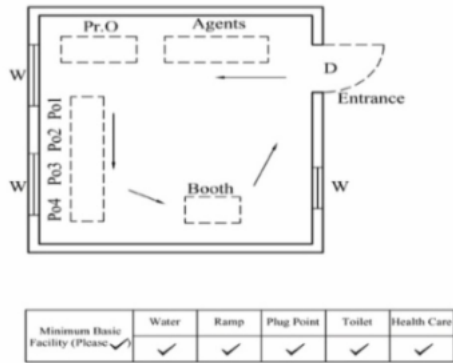

Google Map View

Polling Station Building Front View

Polling Station Front View

Cad View

Key MAP View

1	SSI0921510	பெயர் : மணிகண்டன் தந்தை பெயர்: பால்பாண்டி வீட்டு எண் : 1 வயது : 33 பாலினம் : ஆண்	Photo is available	2	SSI1472554	பெயர் : முத்துவேல் பாண்டியன் தந்தை பெயர்: ராமையா வீட்டு எண் : 1/2D5 வயது : 29 பாலினம் : ஆண்	Photo is available	3	SSI0263186	பெயர் : முத்துலெட்சுமி தந்தை பெயர்: நரேந்திரன் வீட்டு எண் : 1/3/1 வயது : 35 பாலினம் : பெண்	Photo is available
4	LYY1134295	பெயர் : முத்துக்குமரன் தந்தை பெயர்: சுவாமிநாதன் வீட்டு எண் : 1-5 வயது : 51 பாலினம் : ஆண்	Photo is available	5	SSI2379345	பெயர் : காளீஸ்வரி கணவர் பெயர்: இந்திரா சண்முகம் வீட்டு எண் : 1/5 வயது : 33 பாலினம் : பெண்	Photo is available	6	SSI1387919	பெயர் : ஹரன் மோகன் பாரதி தந்தை பெயர்: சரவண பாலாஜி வீட்டு எண் : 1-5 வயது : 27 பாலினம் : ஆண்	Photo is available
7	SSI2018000	பெயர் : பாண்டி தந்தை பெயர்: வெங்கடாசலத்தேவர் வீட்டு எண் : 1-7 வயது : 75 பாலினம் : ஆண்	Photo is available	8	SSI2018018	பெயர் : சுப்புலெட்சுமி கணவர் பெயர்: பாண்டி வீட்டு எண் : 1-7 வயது : 67 பாலினம் : பெண்	Photo is available	9	SSI0921494	பெயர் : கிருஷ்ணவேணி தந்தை பெயர்: பாண்டி வீட்டு எண் : 1-7 வயது : 33 பாலினம் : பெண்	Photo is available
10	SSI0131227	பெயர் : குருலெட்சுமி கணவர் பெயர்: சிவசுப்பிரமணியன் வீட்டு எண் : 1-9 வயது : 56 பாலினம் : பெண்	Photo is available	11	SSI0437301	பெயர் : சுப்புலட்சுமி கணவர் பெயர்: குலசேகரன் வீட்டு எண் : 1-9 வயது : 37 பாலினம் : பெண்	Photo is available	12	SSI1155407	பெயர் : அமுதா கணவர் பெயர்: சங்கரமணி வீட்டு எண் : 1-9 வயது : 36 பாலினம் : பெண்	Photo is available
13	SSI1240548	பெயர் : ராமச்சந்திரன் தந்தை பெயர்: சிவசுப்பிரமணியன் வீட்டு எண் : 1-9-1 வயது : 29 பாலினம் : ஆண்	Photo is available	14	SSI0545004	பெயர் : காளிராஜ் தந்தை பெயர்: சங்கரலிங்கம் வீட்டு எண் : 1-10 வயது : 34 பாலினம் : ஆண்	Photo is available	15	LYY2353084	பெயர் : அய்யம்மாள் கணவர் பெயர்: குலசேகரன் வீட்டு எண் : 1/10சி வயது : 44 பாலினம் : பெண்	Photo is available
16	SSI2330280	பெயர் : காளி தந்தை பெயர்: குருசாமி வீட்டு எண் : 1/11 வயது : 39 பாலினம் : ஆண்	Photo is available	17	SSI2330348	பெயர் : செல்வி கணவர் பெயர்: தங்கபாண்டி வீட்டு எண் : 1/11 வயது : 25 பாலினம் : பெண்	Photo is available	18	LYY1601533	பெயர் : குலசேகரதேவி தந்தை பெயர்: சுப்பிரமணியன் வீட்டு எண் : 1-13-1 வயது : 41 பாலினம் : பெண்	Photo is available
19	SSI0437772	பெயர் : குருவம்மாள் தந்தை பெயர்: ராமலிங்கம் வீட்டு எண் : 1/16 வயது : 36 பாலினம் : பெண்	Photo is available	20	SSI0437319	பெயர் : குட்டிராஜ் தந்தை பெயர்: மூக்கையா கோனார் வீட்டு எண் : 1-16 வயது : 36 பாலினம் : ஆண்	Photo is available	21	SSI1014828	பெயர் : கிருஷ்ணன் தந்தை பெயர்: அனந்தநாராயணன் வீட்டு எண் : 1-17 வயது : 36 பாலினம் : ஆண்	Photo is available
22	SSI0131292	பெயர் : பிச்சம்மாள் கணவர் பெயர்: மாரியப்பன் வீட்டு எண் : 1-19 வயது : 43 பாலினம் : பெண்	Photo is available	23	SSI2689453	பெயர் : அருள்ஜோதி தந்தை பெயர்: ராமாரியப்பன் வீட்டு எண் : 1/19 வயது : 20 பாலினம் : பெண்	Photo is available	24	SSI2719524	பெயர் : ரமாதேவி தந்தை பெயர்: மாரியப்பன் வீட்டு எண் : 1/19 வயது : 19 பாலினம் : பெண்	Photo is available
25	SSI2594018	பெயர் : அரவிந்தன் தாயின் பெயர்: கலைச்செல்வன் வீட்டு எண் : 1/20 வயது : 22 பாலினம் : ஆண்	Photo is available	26	SSI0131094	பெயர் : சீதாலெட்சுமி கணவர் பெயர்: அன்னபாண்டி வீட்டு எண் : 1-24 வயது : 55 பாலினம் : பெண்	Photo is available	27	SSI0885244	பெயர் : கமலா தந்தை பெயர்: அன்னபாண்டி வீட்டு எண் : 1-24 வயது : 41 பாலினம் : பெண்	Photo is available
28	SSI0131078	பெயர் : சூபா தந்தை பெயர்: அன்னப்பாண்டி வீட்டு எண் : 1-24 வயது : 38 பாலினம் : பெண்	Photo is available	29	SSI2721645	பெயர் : மகேஷ்குமார் கு தந்தை பெயர்: குட்டிராஜ் செ வீட்டு எண் : 1/24 வயது : 21 பாலினம் : ஆண்	Photo is available	30	SSI2444164	பெயர் : சீதாலட்சுமி கணவர் பெயர்: கார்த்திகேயன் வீட்டு எண் : 1/24/4 வயது : 41 பாலினம் : பெண்	Photo is available