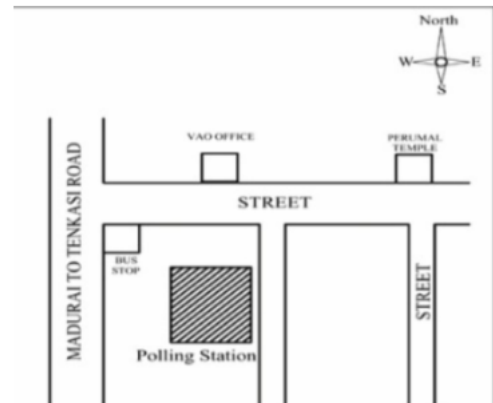

Google Map View

Polling Station Building Front View

Polling Station Front View

Cad View

Key MAP View

1	SSI0921510	பெயர் : மணிகண்டன் தந்தை பெயர்: பால்பாண்டி வீட்டு எண் : 1 வயது : 33 பாலினம் : ஆண்	Photo is available	2	SSI1472554	பெயர் : முத்துவேல் பாண்டியன் தந்தை பெயர்: ராமையா வீட்டு எண் : 1/2D5 வயது : 29 பாலினம் : ஆண்	Photo is available	3	SSI0263186	பெயர் : முத்துலெட்சுமி தந்தை பெயர்: நரேந்திரன் வீட்டு எண் : 1/3/1 வயது : 35 பாலினம் : பெண்	Photo is available
4	LYY1134295	பெயர் : முத்துக்குமரன் தந்தை பெயர்: சுவாமிநாதன் வீட்டு எண் : 1-5 வயது : 51 பாலினம் : ஆண்	Photo is available	5	SSI2379345	பெயர் : காளீஸ்வரி கணவர் பெயர்: இந்திரா சண்முகம் வீட்டு எண் : 1/5 வயது : 33 பாலினம் : பெண்	Photo is available	6	SSI1387919	பெயர் : ஹரன் மோகன் பாரதி தந்தை பெயர்: சரவண பாலாஜி வீட்டு எண் : 1-5 வயது : 27 பாலினம் : ஆண்	Photo is available
7	SSI2018000	பெயர் : பாண்டி தந்தை பெயர்: வெங்கடாசலத்தேவர் வீட்டு எண் : 1-7 வயது : 75 பாலினம் : ஆண்	Photo is available	8	SSI2018018	பெயர் : சுப்புலெட்சுமி கணவர் பெயர்: பாண்டி வீட்டு எண் : 1-7 வயது : 67 பாலினம் : பெண்	Photo is available	9	SSI0921494	பெயர் : கிருஷ்ணவேணி தந்தை பெயர்: பாண்டி வீட்டு எண் : 1-7 வயது : 33 பாலினம் : பெண்	Photo is available
10	SSI0131227	பெயர் : குருலெட்சுமி கணவர் பெயர்: சிவசுப்பிரமணியன் வீட்டு எண் : 1-9 வயது : 56 பாலினம் : பெண்	Photo is available	11	SSI0437301	பெயர் : சுப்புலட்சுமி கணவர் பெயர்: குலசேகரன் வீட்டு எண் : 1-9 வயது : 37 பாலினம் : பெண்	Photo is available	12	SSI1155407	பெயர் : அமுதா கணவர் பெயர்: சங்கரமணி வீட்டு எண் : 1-9 வயது : 36 பாலினம் : பெண்	Photo is available
13	SSI1240548	பெயர் : ராமச்சந்திரன் தந்தை பெயர்: சிவசுப்பிரமணியன் வீட்டு எண் : 1-9-1 வயது : 29 பாலினம் : ஆண்	Photo is available	14	SSI0545004	பெயர் : காளிராஜ் தந்தை பெயர்: சங்கரலிங்கம் வீட்டு எண் : 1-10 வயது : 34 பாலினம் : ஆண்	Photo is available	15	LYY2353084	பெயர் : அய்யம்மாள் கணவர் பெயர்: குலசேகரன் வீட்டு எண் : 1/10சி வயது : 44 பாலினம் : பெண்	Photo is available
16	SSI2330280	பெயர் : காளி தந்தை பெயர்: குருசாமி வீட்டு எண் : 1/11 வயது : 39 பாலினம் : ஆண்	Photo is available	17	SSI2330348	பெயர் : செல்வி கணவர் பெயர்: தங்கபாண்டி வீட்டு எண் : 1/11 வயது : 25 பாலினம் : பெண்	Photo is available	18	LYY1601533	பெயர் : குலசேகரதேவி தந்தை பெயர்: சுப்பிரமணியன் வீட்டு எண் : 1-13-1 வயது : 41 பாலினம் : பெண்	Photo is available
19	SSI0437772	பெயர் : குருவம்மாள் தந்தை பெயர்: ராமலிங்கம் வீட்டு எண் : 1/16 வயது : 36 பாலினம் : பெண்	Photo is available	20	SSI0437319	பெயர் : குட்டிராஜ் தந்தை பெயர்: மூக்கையா கோனார் வீட்டு எண் : 1-16 வயது : 36 பாலினம் : ஆண்	Photo is available	21	SSI1014828	பெயர் : கிருஷ்ணன் தந்தை பெயர்: அனந்தநாராயணன் வீட்டு எண் : 1-17 வயது : 36 பாலினம் : ஆண்	Photo is available
22	SSI0131292	பெயர் : பிச்சம்மாள் கணவர் பெயர்: மாரியப்பன் வீட்டு எண் : 1-19 வயது : 43 பாலினம் : பெண்	Photo is available	23	SSI2689453	பெயர் : அருள்ஜோதி தந்தை பெயர்: ராமாரியப்பன் வீட்டு எண் : 1/19 வயது : 20 பாலினம் : பெண்	Photo is available	24	SSI2719524	பெயர் : ரமாதேவி தந்தை பெயர்: மாரியப்பன் வீட்டு எண் : 1/19 வயது : 19 பாலினம் : பெண்	Photo is available
25	SSI2594018	பெயர் : அரவிந்தன் தாயின் பெயர்: கலைச்செல்வன் வீட்டு எண் : 1/20 வயது : 22 பாலினம் : ஆண்	Photo is available	26	SSI0131094	பெயர் : சீதாலெட்சுமி கணவர் பெயர்: அன்னபாண்டி வீட்டு எண் : 1-24 வயது : 55 பாலினம் : பெண்	Photo is available	27	SSI0885244	பெயர் : கமலா தந்தை பெயர்: அன்னபாண்டி வீட்டு எண் : 1-24 வயது : 41 பாலினம் : பெண்	Photo is available
28	SSI0131078	பெயர் : சூபா தந்தை பெயர்: அன்னப்பாண்டி வீட்டு எண் : 1-24 வயது : 38 பாலினம் : பெண்	Photo is available	29	SSI2721645	பெயர் : மகேஷ்குமார் கு தந்தை பெயர்: குட்டிராஜ் செ வீட்டு எண் : 1/24 வயது : 21 பாலினம் : ஆண்	Photo is available	30	SSI2444164	பெயர் : சீதாலட்சுமி கணவர் பெயர்: கார்த்திகேயன் வீட்டு எண் : 1/24/4 வயது : 41 பாலினம் : பெண்	Photo is available