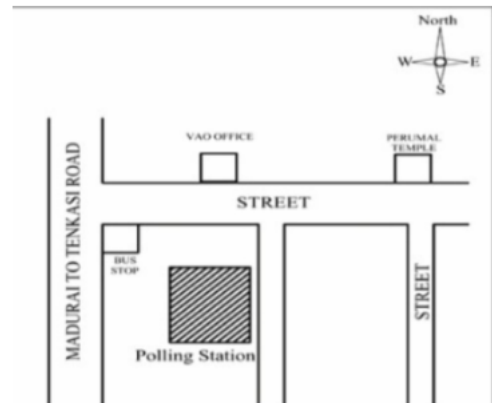

Google Map View

Polling Station Building Front View

Polling Station Front View

Cad View

Key MAP View

Minimum Basic Facility (Please)	Water	Ramp	Plug Point	Toilet	Health Care
✓	✓	✓	✓	✓	✓

1 பெயர் : குலசேகர செல்வம் தந்தை பெயர்: பால்பாண்டி வீட்டு எண் : 1 வயது : 32 பாலினம் : ஆண் Photo is available	SSIO921528	2 பெயர் : திருமலைசெல்வி தந்தை பெயர்: சங்கரலிங்கம் வீட்டு எண் : 1/16 வயது : 37 பாலினம் : பெண் Photo is available	SSI2764538	3 பெயர் : ராமலெட்சுமி கணவர் பெயர்: குருசாமி வீட்டு எண் : 1-21 வயது : 58 பாலினம் : பெண் Photo is available	SSI1335637
4 பெயர் : குலசேகர செல்வம் தந்தை பெயர்: ராமலிங்கம் வீட்டு எண் : 1-21 வயது : 33 பாலினம் : ஆண் Photo is available	SSI0885632	5 பெயர் : கல்யாண சுந்தரி கணவர் பெயர்: பாலசுப்பிரமணியன் வீட்டு எண் : 1-39 வயது : 42 பாலினம் : பெண் Photo is available	SSI0437764	6 பெயர் : ஜெயலட்சுமி கணவர் பெயர்: முத்துமாரி வீட்டு எண் : 1/51 வயது : 39 பாலினம் : பெண் Photo is available	SSI2237964
7 பெயர் : ரஞ்சித் சிங் தந்தை பெயர்: கருணாகரன் வீட்டு எண் : 1/71 வயது : 26 பாலினம் : ஆண் Photo is available	SSI2525178	8 பெயர் : இந்திரா பிரியதர்சினி தந்தை பெயர்: கருணாகரன் வீட்டு எண் : 1/77 வயது : 21 பாலினம் : பெண் Photo is available	SSI2712529	9 பெயர் : கோகுல் கண்ணன் கா தந்தை பெயர்: காளிராஜ் வீட்டு எண் : 1/111 வயது : 24 பாலினம் : ஆண் Photo is available	SSI2525194
10 பெயர் : மகாலட்சுமி தந்தை பெயர்: காளிராஜ் வீட்டு எண் : 1/111 வயது : 21 பாலினம் : பெண் Photo is available	SSI2525210	11 பெயர் : ஆதின சுந்தர கார்த்திகா தந்தை பெயர்: மாரியப்பன் வீட்டு எண் : 1/117 வயது : 24 பாலினம் : பெண் Photo is available	SSI2253243	12 பெயர் : பரமேஸ்வரி கணவர் பெயர்: குலசேகரன் வீட்டு எண் : 1-120 வயது : 48 பாலினம் : பெண் Photo is available	SSI0437780
13 பெயர் : இராமலிங்க மூர்த்தி தந்தை பெயர்: பொன்னராஜன் வீட்டு எண் : 1-124 வயது : 37 பாலினம் : ஆண் Photo is available	SSI1190057	14 பெயர் : குரு சபரி ஹெச் தந்தை பெயர்: அரிஹரமாரி வீட்டு எண் : 1/125 வயது : 20 பாலினம் : ஆண் Photo is available	SSI2712388	15 பெயர் : செல்வகுமார் தந்தை பெயர்: நாகராஜன் வீட்டு எண் : 1-135 வயது : 33 பாலினம் : ஆண் Photo is available	SSI0640490
16 பெயர் : கோபால கிருஷ்ணன் தந்தை பெயர்: குலசேகரன் வீட்டு எண் : 1-142 வயது : 34 பாலினம் : ஆண் Photo is available	SSI0437798	17 பெயர் : ஐயப்பன் தந்தை பெயர்: முருகையா வீட்டு எண் : 1-145 வயது : 51 பாலினம் : ஆண் Photo is available	SSI2024263	18 பெயர் : அன்னம் கணவர் பெயர்: ஐயப்பன் வீட்டு எண் : 1-145 வயது : 42 பாலினம் : பெண் Photo is available	LYY1599687
19 பெயர் : மீனா கணவர் பெயர்: கனகராஜ் வீட்டு எண் : 1/180 வயது : 25 பாலினம் : பெண் Photo is available	SSI2335958	20 பெயர் : முகேஷ் தந்தை பெயர்: ஐயப்பன் வீட்டு எண் : 2-1-1 வயது : 23 பாலினம் : ஆண் Photo is available	SSI2335990	21 பெயர் : கோடமுத்துகுமாரி தந்தை பெயர்: சங்கர் யாதவ் வீட்டு எண் : 2/77 வயது : 26 பாலினம் : பெண் Photo is available	TKJ1196674
22 பெயர் : நாகராஜன் தந்தை பெயர்: ஆதி வீட்டு எண் : 2/78 வயது : 48 பாலினம் : ஆண் Photo is available	SSI2253128	23 பெயர் : பாக்யா தந்தை பெயர்: சத்தியமூர்த்தி வீட்டு எண் : 2/81-1 வயது : 25 பாலினம் : பெண் Photo is available	SSI2253193	24 பெயர் : முத்து லெட்சுமி கணவர் பெயர்: நாகராஜன் வீட்டு எண் : 2-83A வயது : 40 பாலினம் : பெண் Photo is available	SSI0545228
25 பெயர் : மாரிசங்கர் தந்தை பெயர்: திருமலைக்குமார் வீட்டு எண் : 2/84-7 வயது : 34 பாலினம் : ஆண் Photo is available	SSI0556860	26 பெயர் : மாலதி தந்தை பெயர்: கொம்பையா வீட்டு எண் : 2/84-7 வயது : 32 பாலினம் : பெண் Photo is available	NPS0779157	27 பெயர் : குலசேகரச்செல்வம் தந்தை பெயர்: கருங்குளத்துக்கோனார் வீட்டு எண் : 2/846 வயது : 62 பாலினம் : ஆண் Photo is available	SSI2024271
28 பெயர் : நிதிஷ் தந்தை பெயர்: குலசேகர செல்வம் வீட்டு எண் : 2-86 வயது : 25 பாலினம் : ஆண் Photo is available	SSI1408798	29 பெயர் : தங்கபாண்டி தந்தை பெயர்: கருப்பையா வீட்டு எண் : 2/92 வயது : 25 பாலினம் : ஆண் Photo is available	SSI2253169	30 பெயர் : அருணாசலம் தந்தை பெயர்: திருமலை வீட்டு எண் : 2/846 வயது : 38 பாலினம் : ஆண் Photo is available	SSI2385466