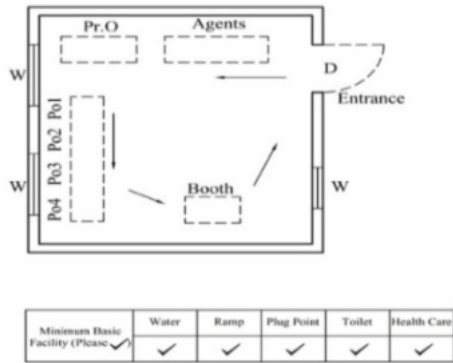

Google Map View

Polling Station Building Front View

Polling Station Front View

Cad View

Key MAP View

1 பெயர் : செல்வமணி கணவர் பெயர் : ராமையா வீட்டு எண் : 2 வயது : 86 பாலினம் : பெண் Photo is available	SS12026755	2 பெயர் : கருப்பசாமி தந்தை பெயர் : நாராயணசாமிநாடார் வீட்டு எண் : 2 வயது : 63 பாலினம் : ஆண் Photo is available	SS12026763	3 பெயர் : மாரியம்மாள் கணவர் பெயர் : கருப்பசாமி வீட்டு எண் : 2 வயது : 56 பாலினம் : பெண் Photo is available	SS12026771
4 பெயர் : கௌசல்யா தந்தை பெயர் : சுப்பிரமணியன் வீட்டு எண் : 2/82-2 வயது : 26 பாலினம் : பெண் Photo is available	NEW1423573	5 பெயர் : முத்துலெட்சுமி கணவர் பெயர் : முருகையா வீட்டு எண் : 3 வயது : 59 பாலினம் : பெண் Photo is available	SS12026789	6 பெயர் : ஸ்ரீராம் தந்தை பெயர் : முருகையா வீட்டு எண் : 3 வயது : 37 பாலினம் : ஆண் Photo is available	LYY2612521
7 பெயர் : மாரியம்மாள் கணவர் பெயர் : முருகையா வீட்டு எண் : 3-11-1D வயது : 54 பாலினம் : பெண் Photo is available	SS10640730	8 பெயர் : சுப்பிரமணியன் தந்தை பெயர் : கோமதிநாடார் வீட்டு எண் : 3-114 வயது : 57 பாலினம் : ஆண் Photo is available	LYY2355790	9 பெயர் : சுவீதா தந்தை பெயர் : முருகையா வீட்டு எண் : 3-117-1 வயது : 31 பாலினம் : பெண் Photo is available	SS11240993
10 பெயர் : செல்வ கணேசன் தந்தை பெயர் : முருகையா வீட்டு எண் : 3/124 வயது : 26 பாலினம் : ஆண் Photo is available	SS12238061	11 பெயர் : மகேந்திரன் தந்தை பெயர் : ராமையா வீட்டு எண் : 4 வயது : 32 பாலினம் : ஆண் Photo is available	SS10886010	12 பெயர் : விஸ்வநாதன் தந்தை பெயர் : சுப்பையா வீட்டு எண் : 4-1 வயது : 49 பாலினம் : ஆண் Photo is available	SS11081926
13 பெயர் : சீனிவாசன் தந்தை பெயர் : சுப்பையா வீட்டு எண் : 4-1 வயது : 47 பாலினம் : ஆண் Photo is available	SS11081934	14 பெயர் : முத்து கணவர் பெயர் : விஸ்வநாதன் வீட்டு எண் : 4-1 வயது : 41 பாலினம் : பெண் Photo is available	SS11278506	# 15 பெயர் : ஆனந்த்ஸ்ரீதேவ் தந்தை பெயர் : முருகையா வீட்டு எண் : 4-3 வயது : 33 பாலினம் : ஆண் Photo is available	SS11081785
16 பெயர் : அஸ்வின சுந்தர் தந்தை பெயர் : முருகையா வீட்டு எண் : 4-3 வயது : 32 பாலினம் : ஆண் Photo is available	SS10886085	17 பெயர் : கார்த்திக் சங்கர் தந்தை பெயர் : கருப்பசாமி வீட்டு எண் : 4-4 வயது : 28 பாலினம் : ஆண் Photo is available	SS11240845	18 பெயர் : அருணாநீலவேணி தந்தை பெயர் : பழனிச்சாமி வீட்டு எண் : 4-5 வயது : 32 பாலினம் : பெண் Photo is available	SS11015346
19 பெயர் : ராஜ்குமார் தந்தை பெயர் : பழனிச்சாமி வீட்டு எண் : 4-5 வயது : 30 பாலினம் : ஆண் Photo is available	SS11241165	20 பெயர் : முத்துக்குமார் தந்தை பெயர் : ஆறுமுகம் வீட்டு எண் : 4-5 வயது : 28 பாலினம் : ஆண் Photo is available	SS11241009	21 பெயர் : சஞ்சய் சக்தி ஆ தந்தை பெயர் : ஆறுமுகம் வீட்டு எண் : 4/10 வயது : 22 பாலினம் : ஆண் Photo is available	SS112730992
22 பெயர் : வைஷ்ணவி தந்தை பெயர் : கண்ணன் வீட்டு எண் : 4/10B வயது : 26 பாலினம் : பெண் Photo is available	SS11472323	23 பெயர் : ஹரிஸ் தந்தை பெயர் : கண்ணன் வீட்டு எண் : 4/10B வயது : 24 பாலினம் : ஆண் Photo is available	SS12238103	24 பெயர் : காயத்ரி தந்தை பெயர் : ஈஸ்வரன் வீட்டு எண் : 4/11 வயது : 24 பாலினம் : பெண் Photo is available	SS12386183
25 பெயர் : கற்பகவல்லி இதரர் பெயர் : கருப்பி வீட்டு எண் : 4/11 வயது : 22 பாலினம் : பெண் Photo is available	SS12471035	26 பெயர் : ஈ .மாதுஸ்ரீ தாயின் பெயர் : ஈ. மீன வீட்டு எண் : 4/11 வயது : 22 பாலினம் : பெண் Photo is available	SS12598746	27 பெயர் : முருகையா தந்தை பெயர் : திருமலை வீட்டு எண் : 4-11A வயது : 32 பாலினம் : ஆண் Photo is available	SS11015353
28 பெயர் : மாசானம் கணவர் பெயர் : காளிராஜ் வீட்டு எண் : 4/12 வயது : 35 பாலினம் : பெண் Photo is available	SS11396928	29 பெயர் : ஆறுமுகம் தந்தை பெயர் : முத்தையா வீட்டு எண் : 4-13ஏ வயது : 61 பாலினம் : ஆண் Photo is available	SS10437970	30 பெயர் : பரமேஸ்வரி கணவர் பெயர் : ஆறுமுகம் வீட்டு எண் : 4-13A வயது : 53 பாலினம் : பெண் Photo is available	SS10437988