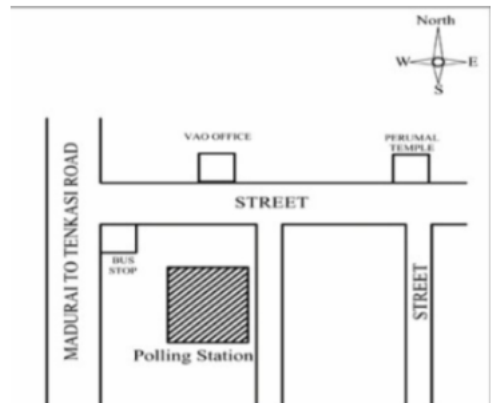

Google Map View

Polling Station Building Front View

Polling Station Front View

Cad View

Key MAP View

1 பெயர் : செல்வமணி கணவர் பெயர் : ராமையா வீட்டு எண் : 2 வயது : 86 பாலினம் : பெண் Photo is available	SS12026755	2 பெயர் : கருப்பசாமி தந்தை பெயர் : நாராயணசாமிநாடார் வீட்டு எண் : 2 வயது : 63 பாலினம் : ஆண் Photo is available	SS12026763	3 பெயர் : மாரியம்மாள் கணவர் பெயர் : கருப்பசாமி வீட்டு எண் : 2 வயது : 56 பாலினம் : பெண் Photo is available	SS12026771
4 பெயர் : கௌசல்யா தந்தை பெயர் : சுப்பிரமணியன் வீட்டு எண் : 2/82-2 வயது : 26 பாலினம் : பெண் Photo is available	NEW1423573	5 பெயர் : முத்துலெட்சுமி கணவர் பெயர் : முருகையா வீட்டு எண் : 3 வயது : 59 பாலினம் : பெண் Photo is available	SS12026789	6 பெயர் : ஸ்ரீராம் தந்தை பெயர் : முருகையா வீட்டு எண் : 3 வயது : 37 பாலினம் : ஆண் Photo is available	LYY2612521
7 பெயர் : மாரியம்மாள் கணவர் பெயர் : முருகையா வீட்டு எண் : 3-11-1D வயது : 54 பாலினம் : பெண் Photo is available	SS10640730	8 பெயர் : சுப்பிரமணியன் தந்தை பெயர் : கோமதிநாடார் வீட்டு எண் : 3-114 வயது : 57 பாலினம் : ஆண் Photo is available	LYY2355790	9 பெயர் : சுவீதா தந்தை பெயர் : முருகையா வீட்டு எண் : 3-117-1 வயது : 31 பாலினம் : பெண் Photo is available	SS11240993
10 பெயர் : செல்வ கணேசன் தந்தை பெயர் : முருகையா வீட்டு எண் : 3/124 வயது : 26 பாலினம் : ஆண் Photo is available	SS12238061	11 பெயர் : மகேந்திரன் தந்தை பெயர் : ராமையா வீட்டு எண் : 4 வயது : 32 பாலினம் : ஆண் Photo is available	SS10886010	12 பெயர் : விஸ்வநாதன் தந்தை பெயர் : சுப்பையா வீட்டு எண் : 4-1 வயது : 49 பாலினம் : ஆண் Photo is available	SS11081926
13 பெயர் : சீனிவாசன் தந்தை பெயர் : சுப்பையா வீட்டு எண் : 4-1 வயது : 47 பாலினம் : ஆண் Photo is available	SS11081934	14 பெயர் : முத்து கணவர் பெயர் : விஸ்வநாதன் வீட்டு எண் : 4-1 வயது : 41 பாலினம் : பெண் Photo is available	SS11278506	# 15 பெயர் : ஆனந்த்ஸ்ரீதேவ் தந்தை பெயர் : முருகையா வீட்டு எண் : 4-3 வயது : 33 பாலினம் : ஆண் Photo is available	SS11081785
16 பெயர் : அஸ்வின சுந்தர் தந்தை பெயர் : முருகையா வீட்டு எண் : 4-3 வயது : 32 பாலினம் : ஆண் Photo is available	SS10886085	17 பெயர் : கார்த்திக் சங்கர் தந்தை பெயர் : கருப்பசாமி வீட்டு எண் : 4-4 வயது : 28 பாலினம் : ஆண் Photo is available	SS11240845	18 பெயர் : அருணாநீலவேணி தந்தை பெயர் : பழனிச்சாமி வீட்டு எண் : 4-5 வயது : 32 பாலினம் : பெண் Photo is available	SS11015346
19 பெயர் : ராஜ்குமார் தந்தை பெயர் : பழனிச்சாமி வீட்டு எண் : 4-5 வயது : 30 பாலினம் : ஆண் Photo is available	SS11241165	20 பெயர் : முத்துக்குமார் தந்தை பெயர் : ஆறுமுகம் வீட்டு எண் : 4-5 வயது : 28 பாலினம் : ஆண் Photo is available	SS11241009	21 பெயர் : சஞ்சய் சக்தி ஆ தந்தை பெயர் : ஆறுமுகம் வீட்டு எண் : 4/10 வயது : 22 பாலினம் : ஆண் Photo is available	SS112730992
22 பெயர் : வைஷ்ணவி தந்தை பெயர் : கண்ணன் வீட்டு எண் : 4/10B வயது : 26 பாலினம் : பெண் Photo is available	SS11472323	23 பெயர் : ஹரிஸ் தந்தை பெயர் : கண்ணன் வீட்டு எண் : 4/10B வயது : 24 பாலினம் : ஆண் Photo is available	SS12238103	24 பெயர் : காயத்ரி தந்தை பெயர் : ஈஸ்வரன் வீட்டு எண் : 4/11 வயது : 24 பாலினம் : பெண் Photo is available	SS12386183
25 பெயர் : கற்பகவல்லி இதரர் பெயர் : கருப்பி வீட்டு எண் : 4/11 வயது : 22 பாலினம் : பெண் Photo is available	SS12471035	26 பெயர் : ஈ .மாதுஸ்ரீ தாயின் பெயர் : ஈ. மீன வீட்டு எண் : 4/11 வயது : 22 பாலினம் : பெண் Photo is available	SS12598746	27 பெயர் : முருகையா தந்தை பெயர் : திருமலை வீட்டு எண் : 4-11A வயது : 32 பாலினம் : ஆண் Photo is available	SS11015353
28 பெயர் : மாசானம் கணவர் பெயர் : காளிராஜ் வீட்டு எண் : 4/12 வயது : 35 பாலினம் : பெண் Photo is available	SS11396928	29 பெயர் : ஆறுமுகம் தந்தை பெயர் : முத்தையா வீட்டு எண் : 4-13ஏ வயது : 61 பாலினம் : ஆண் Photo is available	SS10437970	30 பெயர் : பரமேஸ்வரி கணவர் பெயர் : ஆறுமுகம் வீட்டு எண் : 4-13A வயது : 53 பாலினம் : பெண் Photo is available	SS10437988