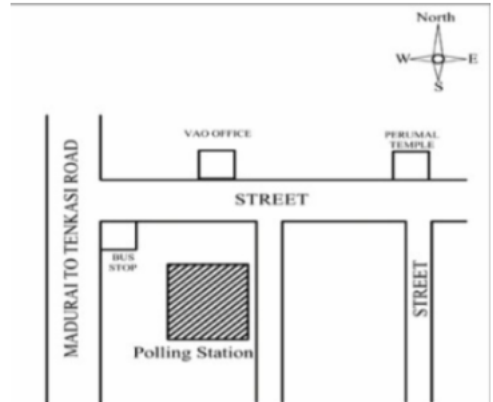

Key MAP View