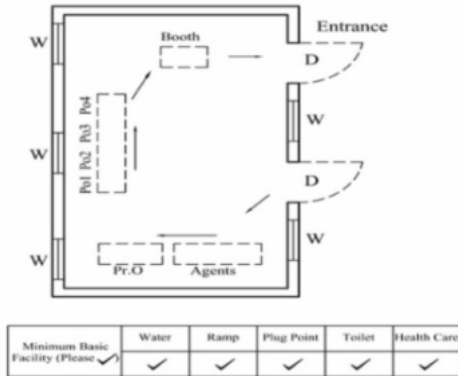

Google Map View

Polling Station Building Front View

Polling Station Front View

Cad View

Key MAP View

1 பெயர் : பேச்சியம்மாள் கணவர் பெயர்: சுடலைமணி வீட்டு எண் : 1-1 வயது : 35 பாலினம் : பெண் Photo is available	SSI1292184	2 பெயர் : வெள்ளப்பாண்டி தந்தை பெயர்: சிவஞானபாண்டியன் வீட்டு எண் : 1-1-5 வயது : 45 பாலினம் : ஆண் Photo is available	SSI2321271	3 பெயர் : கருப்பசாமி தந்தை பெயர்: கணேசன் வீட்டு எண் : 1-1-8 வயது : 22 பாலினம் : ஆண் Photo is available	SSI2460814
4 பெயர் : தங்கலட்சுமி தந்தை பெயர்: கணேசன் வீட்டு எண் : 1-1-8 வயது : 21 பாலினம் : பெண் Photo is available	SSI2525624	5 பெயர் : சுடலைமணி தந்தை பெயர்: கருப்பசாமி வீட்டு எண் : 1-1-9 வயது : 37 பாலினம் : ஆண் Photo is available	LYY2612794	6 பெயர் : பாலமுருகன் தந்தை பெயர்: கணேசன் வீட்டு எண் : 1-1-10 வயது : 20 பாலினம் : ஆண் Photo is available	SSI2566545
7 பெயர் : பரமேஸ்வரி கணவர் பெயர்: ரீகன் வீட்டு எண் : 1-1-12 வயது : 33 பாலினம் : பெண் Photo is available	SRB1658814	8 பெயர் : முப்பிடாதி தந்தை பெயர்: அழகு செட்டியார் வீட்டு எண் : 1-1-13 வயது : 47 பாலினம் : ஆண் Photo is available	SSI0438309	9 பெயர் : பரமேஸ்வரி கணவர் பெயர்: முப்பிடாதி வீட்டு எண் : 1-1-13 வயது : 35 பாலினம் : பெண் Photo is available	SSI0469957
10 பெயர் : உலகராஜ் தந்தை பெயர்: வேல்சாமி வீட்டு எண் : 1-1-14 வயது : 33 பாலினம் : ஆண் Photo is available	SSI0886507	11 பெயர் : செல்வி தந்தை பெயர்: வேல்சாமி வீட்டு எண் : 1-1-14 வயது : 32 பாலினம் : பெண் Photo is available	SSI0887034	12 பெயர் : கார்த்திகா கணவர் பெயர்: அருண் குமார் வீட்டு எண் : 1-1-15 வயது : 34 பாலினம் : பெண் Photo is available	SSI0408823
13 பெயர் : ஜோதி தந்தை பெயர்: சங்கரன் வீட்டு எண் : 1/1/18 வயது : 33 பாலினம் : பெண் Photo is available	SSI2620599	14 பெயர் : சுரேஷ் தந்தை பெயர்: செல்லையா வீட்டு எண் : 1-1-19 வயது : 46 பாலினம் : ஆண் Photo is available	LYY1884204	15 பெயர் : பகவதி தந்தை பெயர்: முத்தப்பன் வீட்டு எண் : 1-1-20/1 வயது : 25 பாலினம் : பெண் Photo is available	SSI2377810
16 பெயர் : சிவ நந்தினி தந்தை பெயர்: முத்தப்பன் வீட்டு எண் : 1-1-20/1 வயது : 24 பாலினம் : பெண் Photo is available	SSI2377695	17 பெயர் : திருமலைச்செல்வி கணவர் பெயர்: கணேஷ் வீட்டு எண் : 1/1/20/2 வயது : 39 பாலினம் : பெண் Photo is available	SSI0132837	18 பெயர் : ராஜேஸ்வரி தந்தை பெயர்: சுடலைமுத்து வீட்டு எண் : 1-1-21 வயது : 36 பாலினம் : பெண் Photo is available	SSI0545426
19 பெயர் : செல்வசுடலை தந்தை பெயர்: ஆறுமுகம் வீட்டு எண் : 1-1-21 வயது : 32 பாலினம் : ஆண் Photo is available	SSI1015650	20 பெயர் : பிரேமா கணவர் பெயர்: செல்வ சுடலை வீட்டு எண் : 1-1-21 வயது : 29 பாலினம் : பெண் Photo is available	SSI1241264	21 பெயர் : இசக்கிராஜ் தந்தை பெயர்: ஆறுமுகம் வீட்டு எண் : 1-1-21 வயது : 29 பாலினம் : ஆண் Photo is available	SSI1155993
22 பெயர் : இசக்கியம்மாள் கணவர் பெயர்: மூக்கையா வீட்டு எண் : 1-1-23 வயது : 41 பாலினம் : பெண் Photo is available	SSI1015742	23 பெயர் : முருகேஸ்வரி தந்தை பெயர்: பரமசிவன் வீட்டு எண் : 1/1/23 வயது : 21 பாலினம் : பெண் Photo is available	SSI2618791	24 பெயர் : தங்கராஜ் ப தந்தை பெயர்: பரமசிவன் வீட்டு எண் : 1-1-24 வயது : 33 பாலினம் : ஆண் Photo is available	SSI1155985
25 பெயர் : பரமசிவன் தந்தை பெயர்: பரமசிவன் வீட்டு எண் : 1-1-24 வயது : 32 பாலினம் : ஆண் Photo is available	SSI0886374	26 பெயர் : வேம்பு தந்தை பெயர்: பிச்சுமணி வீட்டு எண் : 1-1-24 வயது : 29 பாலினம் : பெண் Photo is available	SSI1168954	27 பெயர் : மாரி முருகன் தந்தை பெயர்: கிருஷ்ணன் வீட்டு எண் : 1-1-27 வயது : 28 பாலினம் : ஆண் Photo is available	SSI1273507
28 பெயர் : மணிகண்டன் தந்தை பெயர்: கணபதி வீட்டு எண் : 1-1-29 வயது : 29 பாலினம் : ஆண் Photo is available	SSI1363605	29 பெயர் : கார்த்திக் தந்தை பெயர்: நடராஜன் வீட்டு எண் : 1-1-30 வயது : 27 பாலினம் : ஆண் Photo is available	SSI1429828	30 பெயர் : காந்தாரி கணவர் பெயர்: கிருஷ்ணன் வீட்டு எண் : 1-1-30-2 வயது : 47 பாலினம் : பெண் Photo is available	SSI1015551