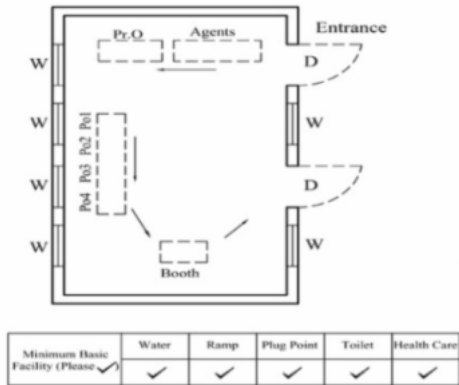

வாக்காளர் பதிவு அலுவலரின்
கையொப்பம்

Nazri Naksha

Google Map View

Polling Station Building Front View

Polling Station Front View

Cad View

Key MAP View

| | | | | | | | | | | | |
|------|------------|---|--------------------|----|------------|--|--------------------|----|------------|---|--------------------|
| 1 | SSI2036143 | பெயர் : ராமச்சந்திரன் தந்தை பெயர்: பேச்சிமுத்துத்தேவர் வீட்டு எண் : 1 வயது : 60 பாலினம் : ஆண் | Photo is available | 2 | SSI0641241 | பெயர் : பேச்சியம்மாள் கணவர் பெயர்: பரமசிவன் வீட்டு எண் : 1-6-10 வயது : 41 பாலினம் : பெண் | Photo is available | 3 | SSI2335693 | பெயர் : பேச்சி முத்து தந்தை பெயர்: இசக்கிமுத்து வீட்டு எண் : 2-3-75 வயது : 24 பாலினம் : ஆண் | Photo is available |
| 4 | SSI2038370 | பெயர் : பேச்சிமுத்து தந்தை பெயர்: வள்ளிநாயகத்தேவர் வீட்டு எண் : 2-3-83/1 வயது : 50 பாலினம் : ஆண் | Photo is available | 5 | TWX0649095 | பெயர் : வள்ளியம்மாள் கணவர் பெயர்: கடற்க்கரை வீட்டு எண் : 3-4-53/1 வயது : 73 பாலினம் : பெண் | Photo is available | 6 | SSI0888149 | பெயர் : செல்வி கணவர் பெயர்: கருப்பசாமி வீட்டு எண் : 4-6-1 வயது : 40 பாலினம் : பெண் | Photo is available |
| 7 | SSI1273762 | பெயர் : தேவி கணவர் பெயர்: பாலசந்திரன் வீட்டு எண் : 4-6-3 வயது : 43 பாலினம் : பெண் | Photo is available | 8 | SSI2543320 | பெயர் : பாலசந்திரன் இதரர் பெயர்: தேவி வீட்டு எண் : 4-6-3 வயது : 41 பாலினம் : ஆண் | Photo is available | 9 | SSI1448778 | பெயர் : வித்யமனோகரி தந்தை பெயர்: வள்ளிநாயகம் வீட்டு எண் : 4-6-3 வயது : 25 பாலினம் : பெண் | Photo is available |
| 10 | SSI2306611 | பெயர் : சுபரம்யா தந்தை பெயர்: வள்ளிநாயகம் வீட்டு எண் : 4-6-3 வயது : 23 பாலினம் : பெண் | Photo is available | 11 | SSI2526234 | பெயர் : முருகசந்தியா தந்தை பெயர்: வள்ளிநாயகம் வீட்டு எண் : 4-6-3 வயது : 21 பாலினம் : பெண் | Photo is available | 12 | SSI2562403 | பெயர் : பேச்சியம்மாள் தந்தை பெயர்: பாலசந்திரன் வீட்டு எண் : 4-6-3 வயது : 20 பாலினம் : பெண் | Photo is available |
| 13 | SSI2036150 | பெயர் : முத்தையா தி தந்தை பெயர்: திருவுத்தேவர் வீட்டு எண் : 4-6-4 வயது : 75 பாலினம் : ஆண் | Photo is available | 14 | SSI2036168 | பெயர் : சிலம்பத்தாள் கணவர் பெயர்: முத்தையாத்தேவர் வீட்டு எண் : 4-6-4 வயது : 72 பாலினம் : பெண் | Photo is available | 15 | SSI2036176 | பெயர் : வெள்ளத்துரை தந்தை பெயர்: முத்தையா வீட்டு எண் : 4-6-4/4 வயது : 50 பாலினம் : ஆண் | Photo is available |
| 16 | SSI0263863 | பெயர் : சண்முகவடிவு கணவர் பெயர்: வெள்ளத்துரை வீட்டு எண் : 4-6-4/4 வயது : 47 பாலினம் : பெண் | Photo is available | 17 | LYY2217008 | பெயர் : சுமித்திரா கணவர் பெயர்: திருமலைக் குமார் வீட்டு எண் : 4-6-5 வயது : 43 பாலினம் : பெண் | Photo is available | 18 | SSI0679506 | பெயர் : உமாசாந்தி தந்தை பெயர்: சுப்பிரமணியன் வீட்டு எண் : 4-6-5 வயது : 40 பாலினம் : பெண் | Photo is available |
| # 19 | SSI1190446 | பெயர் : பாலமுருகன் தி தந்தை பெயர்: திருமலைக்குமார் வீட்டு எண் : 4-6-5-1 வயது : 29 பாலினம் : ஆண் | Photo is available | 20 | SSI2036184 | பெயர் : மாரித்துரை தந்தை பெயர்: முருகையாத்தேவர் வீட்டு எண் : 4-6-6-2 வயது : 51 பாலினம் : ஆண் | Photo is available | 21 | SSI1375773 | பெயர் : முகேஷ் மருத குமரன் தந்தை பெயர்: சுப்பிரமணியன் வீட்டு எண் : 4-6-6-2 வயது : 27 பாலினம் : ஆண் | Photo is available |
| 22 | SSI1411800 | பெயர் : வர்ஷினி தந்தை பெயர்: சீதாராமன் வீட்டு எண் : 4-6-6-2 வயது : 25 பாலினம் : பெண் | Photo is available | 23 | SSI2289577 | பெயர் : மகேஸ்வரி தந்தை பெயர்: சுப்பிரமணியன் வீட்டு எண் : 4-6-6/2 வயது : 24 பாலினம் : பெண் | Photo is available | 24 | SSI2526101 | பெயர் : பாலமுருகன் தந்தை பெயர்: சீதாராமன் வீட்டு எண் : 4-6-6/2 வயது : 21 பாலினம் : ஆண் | Photo is available |
| 25 | SSI2526135 | பெயர் : பாலஸ்ரீ தந்தை பெயர்: சுப்பிரமணியன் வீட்டு எண் : 4-6-6/2 வயது : 21 பாலினம் : பெண் | Photo is available | 26 | LYY1046747 | பெயர் : ராமசேகர் தந்தை பெயர்: பரமசிவன் வீட்டு எண் : 4-6-7 வயது : 45 பாலினம் : ஆண் | Photo is available | 27 | SSI2653236 | பெயர் : முத்துதர்ஷினி தந்தை பெயர்: ராமசேகர் வீட்டு எண் : 4-6-7 வயது : 20 பாலினம் : பெண் | Photo is available |
| 28 | SSI1190479 | பெயர் : கணேசன் தந்தை பெயர்: முருகையா வீட்டு எண் : 4-6-7-3 வயது : 46 பாலினம் : ஆண் | Photo is available | 29 | SSI2036192 | பெயர் : சரவணன் தந்தை பெயர்: சுப்பையாத்தேவர் வீட்டு எண் : 4/6/9-2 வயது : 59 பாலினம் : ஆண் | Photo is available | 30 | SSI0887992 | பெயர் : கண்ணன் தந்தை பெயர்: சரவணன் வீட்டு எண் : 4-6-9-2 வயது : 32 பாலினம் : ஆண் | Photo is available |