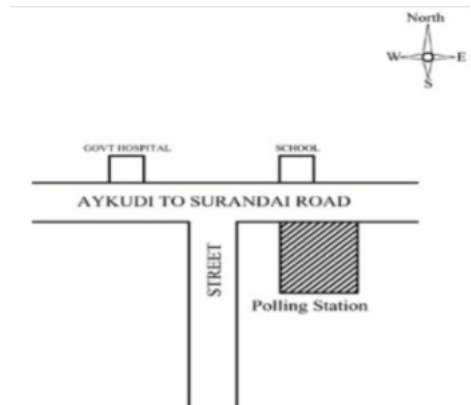

Polling Station Front View

Cad View

Minimum Basic Facility (Please ✓)	Water	Ramp	Plug Point	Toilet	Health Care
✓	✓	✓	✓	✓	✓

Key MAP View

சட்டமன்றத் தொகுதியின் எண் மற்றும் பெயர் : 221-கடையநல்லூர் பிரிவு எண் மற்றும் பெயர் 1-ஆய்குடி(வ.கி),ஆய்குடி(பே),அகரக்கட்டு,வார்டு எண் 9 தெரு எண் 1 மார்க்ரெட் மாதா கோவில் தெரு