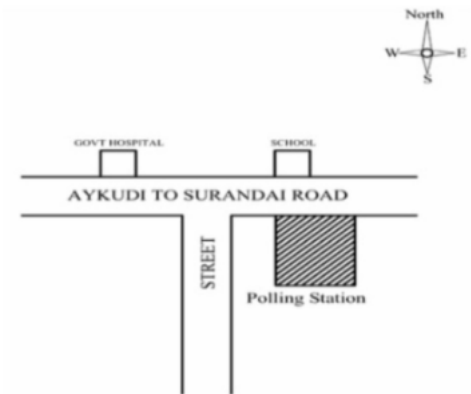

Key MAP View