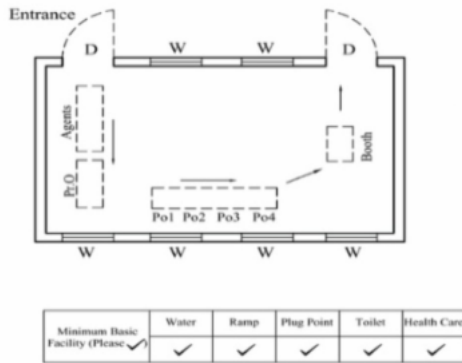

Google Map View

Polling Station Building Front View

Polling Station Front View

Cad View

Key MAP View

1 பெயர் : வெண்ணிலா தந்தை பெயர் : முத்துகுமார் வீட்டு எண் : 53/75 வயது : 31 பாலினம் : பெண்	SSI2324010 Photo is available	2 பெயர் : இந்துமதி தந்தை பெயர் : கருப்பசாமி வீட்டு எண் : 9-1-61 பீ வயது : 30 பாலினம் : பெண்	XRQ0926139 Photo is available	3 பெயர் : சரண்யா கணவர் பெயர் : வெங்கடேஷ் வீட்டு எண் : 11-1-192 வயது : 32 பாலினம் : பெண்	SSI1408392 Photo is available
4 பெயர் : கோகிலா கணவர் பெயர் : கனி வீட்டு எண் : 11-2-30 வயது : 33 பாலினம் : பெண்	SSI2322691 Photo is available	5 பெயர் : சரவணன் தந்தை பெயர் : முத்தையா வீட்டு எண் : 12 வயது : 29 பாலினம் : ஆண்	SSI1157171 Photo is available	6 பெயர் : ராஜகுமார் ம தந்தை பெயர் : மகேந்திரன் மு வீட்டு எண் : 12-1 வயது : 20 பாலினம் : ஆண்	SSI2663128 Photo is available
7 பெயர் : வேல்சாமி தந்தை பெயர் : சுப்பையா வீட்டு எண் : 12-1-11 வயது : 67 பாலினம் : ஆண்	SSI0769901 Photo is available	8 பெயர் : அருள் தாஸ் தந்தை பெயர் : விசுவாசம் வீட்டு எண் : 12-1-25 வயது : 51 பாலினம் : ஆண்	SSI0888883 Photo is available	9 பெயர் : திருமலை கணவர் பெயர் : குருசாமி வீட்டு எண் : 12/1/46 வயது : 76 பாலினம் : பெண்	SSI2046076 Photo is available
10 பெயர் : சக்திவேல் தந்தை பெயர் : மாணிக்கம் வீட்டு எண் : 12-1-63 வயது : 24 பாலினம் : ஆண்	SSI2239200 Photo is available	11 பெயர் : சுப்ரமணியன் தந்தை பெயர் : காளிமுத்து வீட்டு எண் : 12-1-65-2 வயது : 53 பாலினம் : ஆண்	SSI0889220 Photo is available	12 பெயர் : வெள்ளத்தாய் கணவர் பெயர் : சுப்ரமணியன் வீட்டு எண் : 12-1-65-2 வயது : 47 பாலினம் : பெண்	SSI0888982 Photo is available
13 பெயர் : மகா லெட்சுமி தந்தை பெயர் : சுப்ரமணியன் வீட்டு எண் : 12-1-65-2 வயது : 28 பாலினம் : பெண்	SSI1242155 Photo is available	14 பெயர் : மாரியப்பன் தந்தை பெயர் : இசக்கி வீட்டு எண் : 12/1/65-7 வயது : 44 பாலினம் : ஆண்	LYY1780360 Photo is available	15 பெயர் : சந்திரா கணவர் பெயர் : மாரியப்பன் வீட்டு எண் : 12/1/65-7 வயது : 41 பாலினம் : பெண்	SSI0134767 Photo is available
16 பெயர் : இளங்கோ மா தந்தை பெயர் : மாரியப்பன் வீட்டு எண் : 12/1/65-7 வயது : 20 பாலினம் : ஆண்	SSI2669992 Photo is available	17 பெயர் : தமிழ் ஓவியா தந்தை பெயர் : பிச்சையா வீட்டு எண் : 12/1/66 வயது : 23 பாலினம் : பெண்	SSI2321255 Photo is available	18 பெயர் : ஷைலஜா இ தந்தை பெயர் : இசக்கிமுத்து வீட்டு எண் : 12-1-68 வயது : 23 பாலினம் : பெண்	SSI2506434 Photo is available
19 பெயர் : சதீஷ் இ தந்தை பெயர் : இசக்கிமுத்து வீட்டு எண் : 12-1-68 வயது : 21 பாலினம் : ஆண்	SSI2506392 Photo is available	20 பெயர் : சுகிர்தா தந்தை பெயர் : செந்தூர்பாண்டி வீட்டு எண் : 12-1-70 வயது : 23 பாலினம் : பெண்	SSI2576783 Photo is available	21 பெயர் : டிங்கேஷ் செ தீ தந்தை பெயர் : செந்தூர் பாண்டி வீட்டு எண் : 12-1-70 வயது : 20 பாலினம் : ஆண்	SSI2633816 Photo is available
22 பெயர் : கௌசல்யா கணவர் பெயர் : சுரேந்திரன் வீட்டு எண் : 12-1-70/1 வயது : 22 பாலினம் : பெண்	SSI2585867 Photo is available	23 பெயர் : மகாராஜா தந்தை பெயர் : ஜெயபால் வீட்டு எண் : 12-1-84 வயது : 34 பாலினம் : ஆண்	SSI1017987 Photo is available	24 பெயர் : மூக்கையா தந்தை பெயர் : துரைராஜ் வீட்டு எண் : 12-1-96 வயது : 42 பாலினம் : ஆண்	SSI0135319 Photo is available
25 பெயர் : வேளாங்கண்ணி கணவர் பெயர் : செந்தில்குமார் வீட்டு எண் : 12-1-98 வயது : 36 பாலினம் : பெண்	SSI1018084 Photo is available	26 பெயர் : ரஞ்சித் குமார் தந்தை பெயர் : பாலசுப்பிரமணியன் வீட்டு எண் : 12-1-99 வயது : 27 பாலினம் : ஆண்	SSI1389493 Photo is available	27 பெயர் : மாணிக்கராஜ் தந்தை பெயர் : கணேசன் வீட்டு எண் : 12-1-99-1 வயது : 30 பாலினம் : ஆண்	SSI1363985 Photo is available
28 பெயர் : ஜெயராணி தந்தை பெயர் : கணேசன் வீட்டு எண் : 12/1/99/1 வயது : 26 பாலினம் : பெண்	SSI1375906 Photo is available	29 பெயர் : கருப்பசாமி தந்தை பெயர் : சுப்பையா வீட்டு எண் : 12-1-102-2 வயது : 27 பாலினம் : ஆண்	SSI1425503 Photo is available	# 30 பெயர் : குணசேகரன் தந்தை பெயர் : பரமசிவன் வீட்டு எண் : 12-1-103 வயது : 31 பாலினம் : ஆண்	SSI0889097 Photo is available