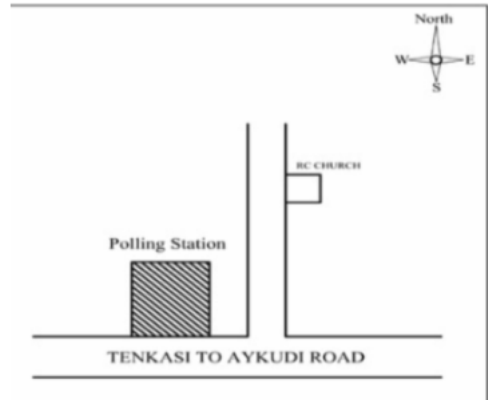

4. வாக்காளர்களின் எண்ணிக்கை

தொடங்கும் வரிசை எண்	முடியும் வரிசை எண்.	நிகர வாக்காளர்களின் எண்ணிக்கை			
		ஆண்	பெண்	மூன்றாம் பாலினம்	மொத்தம்
1	943	440	493	0	933

கையொப்பம்

Nazri Naksha

Google Map View

Polling Station Building Front View

Polling Station Front View

Cad View

Key MAP View

Minimum Basic Facility (Please)	Water	Ramp	Plag Point	Toilet	Health Care
✓	✓	✓	✓	✓	✓

சட்டமன்றத் தொகுதியின் எண் மற்றும் பெயர் : 221-கடையநல்லூர்
பிரிவு எண் மற்றும் பெயர் 1-ஆய்குடி(வ.கி),ஆய்குடி(பே),அகரக்கட்டு,வார்டு எண் 9 தெரு எண் 1 மார்கிரேட் மாதா கோவில் தெரு