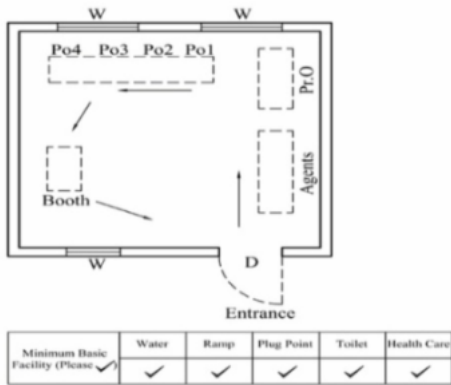

Google Map View

Polling Station Building Front View

Polling Station Front View

Cad View

Key MAP View

சட்டமன்றத் தொகுதியின் எண் மற்றும் பெயர் : 221-கடையநல்லூர்  
பிரிவு எண் மற்றும் பெயர் 1-ஆய்குடி(வ.கி),ஆய்குடி(பே),ஆய்குடி,வார்டு எண் 13 தெரு எண் 2 பேச்சி அம்மன் கோவில் தெரு