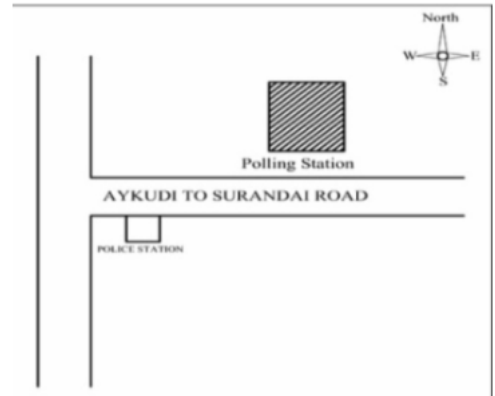

Google Map View

Polling Station Building Front View

Polling Station Front View

Cad View

Key MAP View

சட்டமன்றத் தொகுதியின் எண் மற்றும் பெயர் : 221-கடையநல்லூர்  
பிரிவு எண் மற்றும் பெயர் 1-ஆய்குடி(வ.கி),ஆய்குடி(பே),ஆய்குடி,வார்டு எண் 13 தெரு எண் 2 பேச்சி அம்மன் கோவில் தெரு