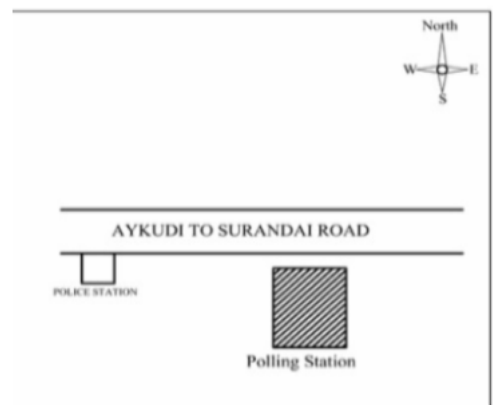

Key MAP View