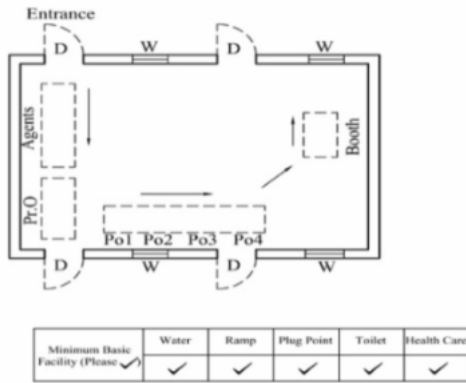

Google Map View

Polling Station Building Front View

Polling Station Front View

Cad View

Key MAP View

சட்டமன்றத் தொகுதியின் எண் மற்றும் பெயர் : 221-கடையநல்லூர்
பிரிவு எண் மற்றும் பெயர் 1-ஆய்குடி(வ.கி),ஆய்குடி(பே),ஆய்குடி,வார்டு எண் 3 தெரு எண் 1 கிருஷ்ணன் கோவில் தெரு