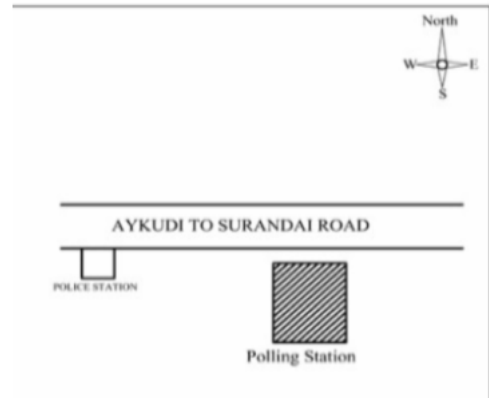

Google Map View

Polling Station Building Front View

Polling Station Front View

Cad View

Key MAP View

சட்டமன்றத் தொகுதியின் எண் மற்றும் பெயர் : 221-கடையநல்லூர்
பிரிவு எண் மற்றும் பெயர் 1-ஆய்குடி(வ.கி),ஆய்குடி(பே),ஆய்குடி,வார்டு எண் 3 தெரு எண் 1 கிருஷ்ணன் கோவில் தெரு