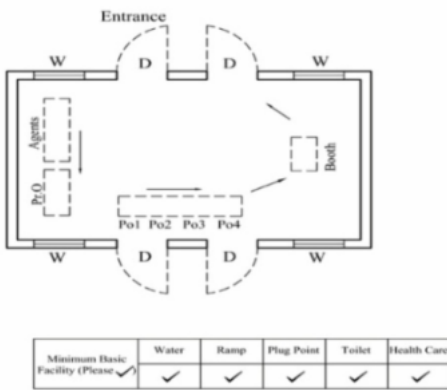

Cad View

Key MAP View