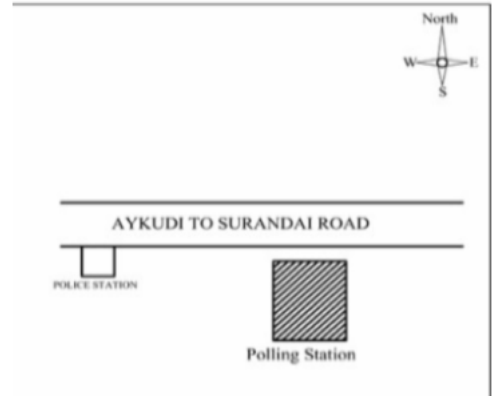

Cad View

Key MAP View