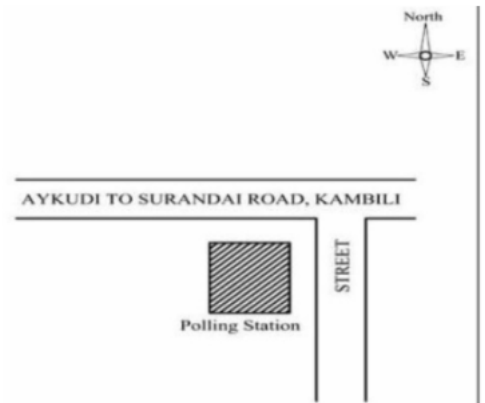

Cad View

Key MAP View