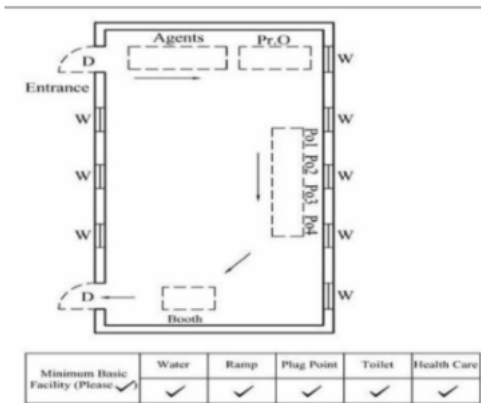

Google Map View

Polling Station Building Front View

Polling Station Front View

Cad View

Key MAP View

1 பெயர் : முத்தையா தந்தை பெயர்: மூக்கன் வீட்டு எண் : 1 வயது : 53 பாலினம் : ஆண்	SSI2087864 Photo is available	2 பெயர் : பார்வதி கணவர் பெயர்: மாரியப்பன் வீட்டு எண் : 1 வயது : 53 பாலினம் : பெண்	SSI2087872 Photo is available	3 பெயர் : மகாலட்சுமி தந்தை பெயர்: முத்துசாமி வீட்டு எண் : 1-9-16 வயது : 29 பாலினம் : பெண்	SSI1244615 Photo is available
4 பெயர் : முப்புடாதி கணவர் பெயர்: கிருஷ்ணன் வீட்டு எண் : 2 வயது : 59 பாலினம் : பெண்	SSI2087898 Photo is available	5 பெயர் : மாரியப்பன் தந்தை பெயர்: கருப்பையா வீட்டு எண் : 2-6 வயது : 42 பாலினம் : ஆண்	SSI0141853 Photo is available	6 பெயர் : லட்சுமி கணவர் பெயர்: செல்லத்துரை வீட்டு எண் : 3 வயது : 56 பாலினம் : பெண்	SSI2087914 Photo is available
7 பெயர் : மாரியப்பன் தந்தை பெயர்: சுடலைமாடன் வீட்டு எண் : 4 வயது : 61 பாலினம் : ஆண்	SSI2087922 Photo is available	8 பெயர் : முத்தம்மாள் கணவர் பெயர்: மாரியப்பன் வீட்டு எண் : 4 வயது : 59 பாலினம் : பெண்	SSI2087930 Photo is available	9 பெயர் : சிவா தந்தை பெயர்: மாரியப்பன் வீட்டு எண் : 4 வயது : 33 பாலினம் : ஆண்	SSI0591792 Photo is available
10 பெயர் : கருமேனிமுத்து தந்தை பெயர்: சுப்பிரமணியன் வீட்டு எண் : 5 வயது : 36 பாலினம் : ஆண்	SSI0141846 Photo is available	11 பெயர் : பாஞ்சாலி கணவர் பெயர்: இராதா வீட்டு எண் : 6 வயது : 61 பாலினம் : பெண்	SSI2087948 Photo is available	12 பெயர் : கீர்த்தி சுபா தந்தை பெயர்: முருகன் வீட்டு எண் : 6-2-32/1 வயது : 24 பாலினம் : பெண்	SSI2241032 Photo is available
13 பெயர் : இளங்கோ தந்தை பெயர்: குமார் வீட்டு எண் : 6/10-1 வயது : 23 பாலினம் : ஆண்	SSI2571305 Photo is available	14 பெயர் : ராஜேந்திரன் தந்தை பெயர்: முத்தையா வீட்டு எண் : 8 வயது : 63 பாலினம் : ஆண்	SSI2087955 Photo is available	15 பெயர் : மஞ்சு தந்தை பெயர்: செல்லத்துரை வீட்டு எண் : 8-1-3 வயது : 32 பாலினம் : பெண்	SSI0894162 Photo is available
16 பெயர் : நாகலட்சுமி கணவர் பெயர்: லெட்சுமணன் வீட்டு எண் : 8-1/4-1 வயது : 36 பாலினம் : பெண்	SSI2241123 Photo is available	17 பெயர் : முத்துசாமி தந்தை பெயர்: முத்தையா வீட்டு எண் : 8-1-11/1 வயது : 24 பாலினம் : ஆண்	SSI2462422 Photo is available	18 பெயர் : பாண்டி க தந்தை பெயர்: கணபதி வீட்டு எண் : 8/1/12/22 வயது : 25 பாலினம் : ஆண்	SSI2482016 Photo is available
19 பெயர் : மாரியம்மாள் கணவர் பெயர்: மாரியப்பன் வீட்டு எண் : 8-1-18 வயது : 51 பாலினம் : பெண்	SSI0894147 Photo is available	20 பெயர் : பாபுகுமார் தந்தை பெயர்: கிருஷ்ணன் வீட்டு எண் : 8-1-23 வயது : 24 பாலினம் : ஆண்	SSI2321594 Photo is available	21 பெயர் : கமலி கி தந்தை பெயர்: கிருஷ்ணன் வீட்டு எண் : 8-1-23 வயது : 23 பாலினம் : பெண்	SSI2664696 Photo is available
22 பெயர் : பாபு தந்தை பெயர்: அர்ச்சுனன் வீட்டு எண் : 8-1-25 வயது : 24 பாலினம் : ஆண்	SSI2322980 Photo is available	23 பெயர் : மாரிச்செல்வி தந்தை பெயர்: ராஜ் வீட்டு எண் : 8-1-28 வயது : 26 பாலினம் : பெண்	SSI1448208 Photo is available	24 பெயர் : செல்வராஜ் தந்தை பெயர்: திருமலை வீட்டு எண் : 8-1-32 வயது : 41 பாலினம் : ஆண்	LYY2623940 Photo is available
25 பெயர் : ராஜேஷ்வரி கணவர் பெயர்: மாரிசெல்வம் வீட்டு எண் : 8-1-33 வயது : 34 பாலினம் : பெண்	SSI2462430 Photo is available	26 பெயர் : கோபிராஜ் தந்தை பெயர்: இசக்கிமுத்து வீட்டு எண் : 8-1-41 வயது : 26 பாலினம் : ஆண்	SSI2322956 Photo is available	27 பெயர் : ஊய்க்காட்டான் தந்தை பெயர்: இசக்கிமுத்து வீட்டு எண் : 8-1-41 வயது : 23 பாலினம் : ஆண்	SSI2329498 Photo is available
28 பெயர் : நாகராஜன் தந்தை பெயர்: தங்கராஜ் வீட்டு எண் : 8-1-46 வயது : 43 பாலினம் : ஆண்	LYY1837095 Photo is available	29 பெயர் : முத்துசாமி தந்தை பெயர்: முத்தையா வீட்டு எண் : 8-1-48 வயது : 40 பாலினம் : ஆண்	SSI0141812 Photo is available	30 பெயர் : மகேஷ் தந்தை பெயர்: கடற்கரை வீட்டு எண் : 8-1-50/2 வயது : 25 பாலினம் : ஆண்	SSI2434553 Photo is available