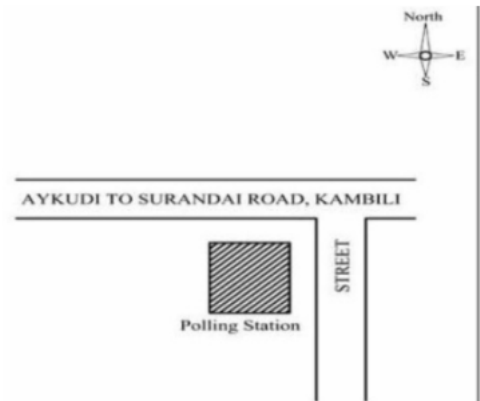

Cad View

Key MAP View