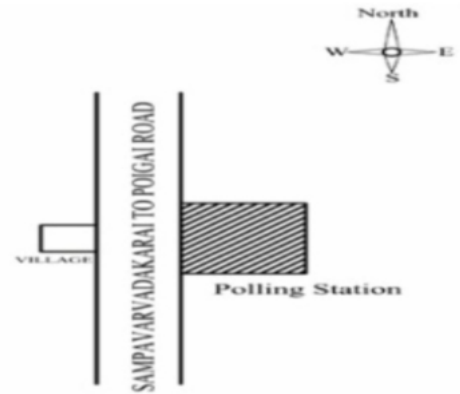

Polling Station Front View

Cad View

Key MAP View

Minimum Basic Facility (Please ✓)	Water	Ramp	Plug Point	Toilet	Health Care
✓	✓	✓	✓	✓	✓

1	SS11338383	பெயர் : மாரியப்பன் தந்தை பெயர்: முத்தையா வீட்டு எண் : 1-1-2 வயது : 57 பாலினம் : ஆண்	Photo is available	2	SS11338375	பெயர் : சுபத்ரா தந்தை பெயர்: தங்கத்துரை வீட்டு எண் : 1-1-8A வயது : 29 பாலினம் : பெண்	Photo is available	3	SS10894931	பெயர் : கமலா கணவர் பெயர்: செல்வராஜ் வீட்டு எண் : 1-1-10 வயது : 38 பாலினம் : பெண்	Photo is available
4	SS11084243	பெயர் : சங்கரி திலகவதி கணவர் பெயர்: சீனிவாசன் வீட்டு எண் : 1-1-10 வயது : 36 பாலினம் : பெண்	Photo is available	5	SS10922054	பெயர் : சுப்பிரமணியன் தந்தை பெயர்: மாடசாமித் தேவர் வீட்டு எண் : 1-1-10 வயது : 31 பாலினம் : ஆண்	Photo is available	6	SS10143420	பெயர் : சங்கரலிங்கம் தந்தை பெயர்: மாடசாமி வீட்டு எண் : 1-1-10A வயது : 37 பாலினம் : ஆண்	Photo is available
7	SS10143446	பெயர் : சேகர் தாயின் பெயர்: லெட்சுமி வீட்டு எண் : 1-1-10A வயது : 37 பாலினம் : ஆண்	Photo is available	8	SS12311371	பெயர் : செல்வதுரை தந்தை பெயர்: கருப்பசாமி வீட்டு எண் : 1-1-11 வயது : 42 பாலினம் : ஆண்	Photo is available	9	SS10143412	பெயர் : பாலத்துரை தந்தை பெயர்: கருப்பசாமி வீட்டு எண் : 1-1-11 வயது : 40 பாலினம் : ஆண்	Photo is available
10	SS12387132	பெயர் : சண்முகத்தாய் கணவர் பெயர்: பால் துரை வீட்டு எண் : 1-1-11 வயது : 37 பாலினம் : பெண்	Photo is available	11	SS12310621	பெயர் : கணேசன் தந்தை பெயர்: கருப்பசாமி வீட்டு எண் : 1-1-11 வயது : 34 பாலினம் : ஆண்	Photo is available	12	SS12312270	பெயர் : சுப்பய்யா தந்தை பெயர்: பால்வண்ணதேவர் வீட்டு எண் : 1-1-11பீ வயது : 78 பாலினம் : ஆண்	Photo is available
13	SS12311447	பெயர் : தங்கம்மாள் கணவர் பெயர்: சுப்பையா வீட்டு எண் : 1-1-11பீ வயது : 65 பாலினம் : பெண்	Photo is available	14	SS10143453	பெயர் : சரவணன் தந்தை பெயர்: கணபதி வீட்டு எண் : 1-1-11B வயது : 40 பாலினம் : ஆண்	Photo is available	15	SS10143438	பெயர் : சுடலை தந்தை பெயர்: கணபதி வீட்டு எண் : 1-1-11B வயது : 38 பாலினம் : ஆண்	Photo is available
16	SS12310712	பெயர் : பவித்ரா தந்தை பெயர்: சுப்பையா வீட்டு எண் : 1-1-11பீ வயது : 28 பாலினம் : பெண்	Photo is available	17	SS11376052	பெயர் : இசக்கித்தாய் தந்தை பெயர்: மாடசாமி வீட்டு எண் : 1-1-11சி வயது : 26 பாலினம் : பெண்	Photo is available	18	SS11274604	பெயர் : முப்புடாதி மா தந்தை பெயர்: மாடசாமி வீட்டு எண் : 1-1-11சி,அருந்ததியர் தெரு வயது : 29 பாலினம் : ஆண்	Photo is available
19	SS12310779	பெயர் : பிரேமா கணவர் பெயர்: சரவணன் வீட்டு எண் : 1-1-11 வயது : 38 பாலினம் : பெண்	Photo is available	20	SS10447235	பெயர் : சுப்பையா தந்தை பெயர்: சண்முகையா வீட்டு எண் : 1-1-13A வயது : 60 பாலினம் : ஆண்	Photo is available	21	SS10895136	பெயர் : பாப்பா தாயின் பெயர்: வெள்ளையம்மாள் வீட்டு எண் : 1-1-14 வயது : 60 பாலினம் : பெண்	Photo is available
22	SS11084375	பெயர் : முத்துலெட்சுமி தந்தை பெயர்: நடேசன்பால்ராஜ் வீட்டு எண் : 1-1-14 வயது : 34 பாலினம் : பெண்	Photo is available	23	SS11159714	பெயர் : அழகுதுரை தாயின் பெயர்: பாப்பா வீட்டு எண் : 1-1-14 வயது : 29 பாலினம் : ஆண்	Photo is available	24	SS10143461	பெயர் : பாலத்துரை தந்தை பெயர்: சண்முகையா வீட்டு எண் : 1-1-15 வயது : 38 பாலினம் : ஆண்	Photo is available
25	SS12241297	பெயர் : குமுதவல்லி தந்தை பெயர்: நடராஜன் வீட்டு எண் : 1-1-15 வயது : 37 பாலினம் : பெண்	Photo is available	26	SS10922047	பெயர் : மாரி என்ற மாலா கணவர் பெயர்: பால்துரை வீட்டு எண் : 1-1-15 வயது : 31 பாலினம் : பெண்	Photo is available	27	SS10143404	பெயர் : தங்கத்துரை தந்தை பெயர்: மாடசாமி வீட்டு எண் : 1-1-18A வயது : 38 பாலினம் : ஆண்	Photo is available
28	SS11338342	பெயர் : பூரணம் கணவர் பெயர்: அருணாசலம் வீட்டு எண் : 1-1-19 வயது : 65 பாலினம் : பெண்	Photo is available	29	SS11338334	பெயர் : பத்மா தந்தை பெயர்: மாரியப்பன் வீட்டு எண் : 1-1-20 வயது : 32 பாலினம் : பெண்	Photo is available	30	SS10143388	பெயர் : சீனிவாசன் தந்தை பெயர்: மாடசாமி வீட்டு எண் : 1-1-104 வயது : 40 பாலினம் : ஆண்	Photo is available