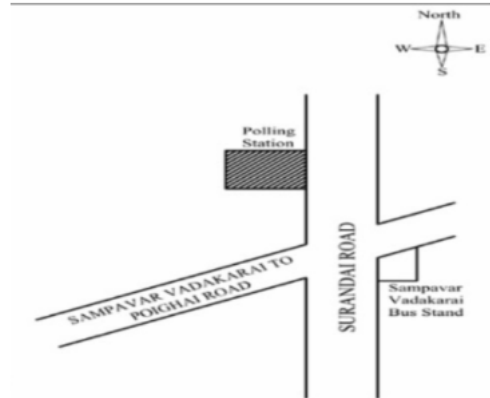

Key MAP View