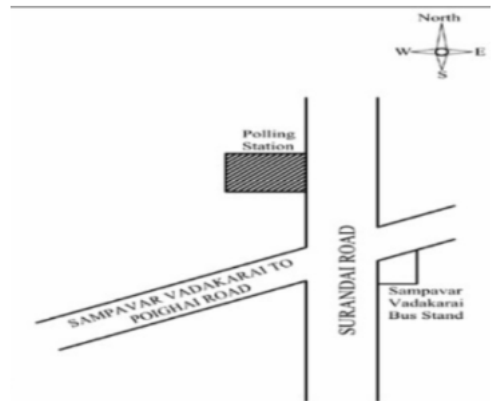

Key MAP View