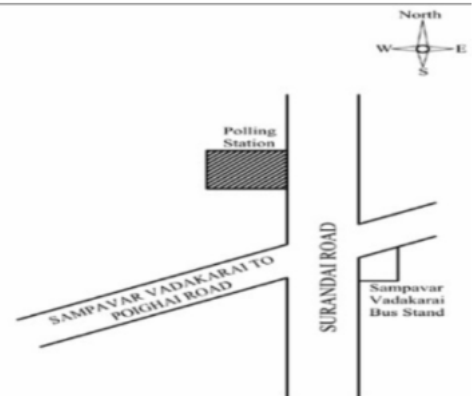

Key MAP View