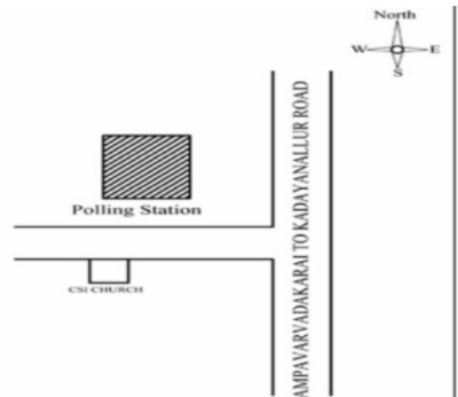

Courtesy - Google Maps

Google Map View

Courtesy - Google Maps

Polling Station Building Front View

Polling Station Front View

Cad View

Key MAP View

1 பெயர் : முத்துக்கனி கணவர் பெயர்: சத்தியமூர்த்தி வீட்டு எண் : 1 வயது : 48 பாலினம் : பெண்	SSI0149351 Photo is available	2 பெயர் : சண்முகபாலசுப்பிரமணியன் தந்தை பெயர்: குமரேசன் வீட்டு எண் : 1 வயது : 42 பாலினம் : ஆண்	LYY2277465 Photo is available	3 பெயர் : மாணிக்கம் கணவர் பெயர்: முருகேசன் வீட்டு எண் : 1-6-21-3 வயது : 49 பாலினம் : பெண்	LYY1610278 Photo is available
4 பெயர் : மகேஷ்வரன் தந்தை பெயர்: முருகேசன் வீட்டு எண் : 1-6-21-3 வயது : 27 பாலினம் : ஆண்	SSI2241941 Photo is available	5 பெயர் : நிர்மல் ராஜ் தந்தை பெயர்: ராஜ் வீட்டு எண் : 2-6-28 வயது : 33 பாலினம் : ஆண்	SSI0776971 Photo is available	6 பெயர் : மாரியம்மாள் கணவர் பெயர்: மதியழகன் வீட்டு எண் : 2-6-57 வயது : 49 பாலினம் : பெண்	SSI0266759 Photo is available
7 பெயர் : விஜயன் ரா தந்தை பெயர்: ராஜமணி வீட்டு எண் : 2-14 வயது : 32 பாலினம் : ஆண்	SSI2555282 Photo is available	8 பெயர் : சத்யா கணவர் பெயர்: விஜயன் வீட்டு எண் : 2-14 வயது : 24 பாலினம் : பெண்	SSI2555332 Photo is available	9 பெயர் : மாரியம்மாள் வை கணவர் பெயர்: வைத்திலிங்கம் வீட்டு எண் : 3-1-15 வயது : 51 பாலினம் : பெண்	SSI0776906 Photo is available
10 பெயர் : சக்திவேல் வை தாயின் பெயர்: மாரியம்மாள் வீட்டு எண் : 3-1-15, வயது : 22 பாலினம் : ஆண்	SSI2661155 Photo is available	11 பெயர் : மாரியப்பன் தந்தை பெயர்: ராமசாமி வீட்டு எண் : 3-1-27 வயது : 49 பாலினம் : ஆண்	SSI0776856 Photo is available	12 பெயர் : பாக்கியலட்சுமி தந்தை பெயர்: செல்வகுமார் வீட்டு எண் : 3-1-45d வயது : 52 பாலினம் : ஆண்	SSI0777169 Photo is available
13 பெயர் : விஜய் ஆனந்த் தந்தை பெயர்: ராமராஜ் வீட்டு எண் : 3-1-46 டி வயது : 49 பாலினம் : ஆண்	SSI0777151 Photo is available	14 பெயர் : முத்துலெட்சுமி கணவர் பெயர்: விஜய் ஆனந்த் வீட்டு எண் : 3-1-46 டி வயது : 43 பாலினம் : பெண்	SSI2487882 Photo is available	15 பெயர் : சங்கரி சி தந்தை பெயர்: சிவா ஸ்ரீதர் வீட்டு எண் : 3-4-4-5 வயது : 20 பாலினம் : பெண்	SSI2571255 Photo is available
16 பெயர் : வீலா கணவர் பெயர்: ரமேஷ் வீட்டு எண் : 3-5-66 வயது : 55 பாலினம் : பெண்	SSI0148551 Photo is available	17 பெயர் : ரமேஷ் தந்தை பெயர்: மாரியப்பன் வீட்டு எண் : 3-5-66 வயது : 54 பாலினம் : ஆண்	SSI0148569 Photo is available	18 பெயர் : தங்கம்மாள் கணவர் பெயர்: சுப்பிரமணியன் வீட்டு எண் : 5 வயது : 76 பாலினம் : பெண்	SSI2158707 Photo is available
19 பெயர் : எப்பிபா தந்தை பெயர்: பாக்கியநாதன் வீட்டு எண் : 5-6-5 வயது : 31 பாலினம் : பெண்	SSI1339738 Photo is available	20 பெயர் : எமிமா தந்தை பெயர்: பாக்கியநாதன் வீட்டு எண் : 5-6-5 வயது : 28 பாலினம் : பெண்	SSI1339746 Photo is available	21 பெயர் : குமுதா சி கணவர் பெயர்: சிதம்பரநாதன் வீட்டு எண் : 8-9-4 வயது : 55 பாலினம் : பெண்	SSI2752707 Photo is available
22 பெயர் : களஞ்சியம் கணவர் பெயர்: கடற்கரை வீட்டு எண் : 10 வயது : 67 பாலினம் : பெண்	SSI2158756 Photo is available	23 பெயர் : இராம்குமார் தந்தை பெயர்: கடற்கரை வீட்டு எண் : 10 வயது : 43 பாலினம் : ஆண்	LYY1611961 Photo is available	24 பெயர் : உமயா பார்வதி கணவர் பெயர்: சந்திரபோஸ் என்ற அருணாசலம் வீட்டு எண் : 11 வயது : 72 பாலினம் : பெண்	LYY1610260 Photo is available
25 பெயர் : முருகேசன் தந்தை பெயர்: இராமநாதன் வீட்டு எண் : 11 வயது : 59 பாலினம் : ஆண்	LYY2323947 Photo is available	26 பெயர் : பவுன்ராஜ் தந்தை பெயர்: மாரியப்பன்நாடார் வீட்டு எண் : 12 வயது : 57 பாலினம் : ஆண்	SSI2158764 Photo is available	27 பெயர் : தர்ஷினி ர தந்தை பெயர்: ரவி வீட்டு எண் : 14-1-13 வயது : 20 பாலினம் : பெண்	SSI2610921 Photo is available
28 பெயர் : முத்துலெட்சுமி கணவர் பெயர்: சேர்மன் வீட்டு எண் : 14-1-14 வயது : 38 பாலினம் : பெண்	SSI0898312 Photo is available	29 பெயர் : மதன் தேவி தந்தை பெயர்: கனகராஜ் வீட்டு எண் : 14-2-10 வயது : 33 பாலினம் : ஆண்	SSI0777003 Photo is available	30 பெயர் : ராம் குமார் தந்தை பெயர்: அண்ணாமலை வீட்டு எண் : 14-2-18 வயது : 32 பாலினம் : ஆண்	SSI0776476 Photo is available