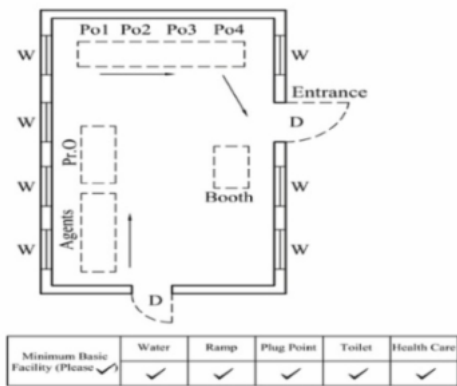

Courtesy - Google Maps

Google Map View

Courtesy - Google Maps

Polling Station Building Front View

Polling Station Front View

Cad View

Key MAP View

1 பெயர் : முத்துக்கனி கணவர் பெயர்: சத்தியமூர்த்தி வீட்டு எண் : 1 வயது : 48 பாலினம் : பெண்	SSI0149351 Photo is available	2 பெயர் : சண்முகபாலசுப்பிரமணியன் தந்தை பெயர்: குமரேசன் வீட்டு எண் : 1 வயது : 42 பாலினம் : ஆண்	LYY2277465 Photo is available	3 பெயர் : மாணிக்கம் கணவர் பெயர்: முருகேசன் வீட்டு எண் : 1-6-21-3 வயது : 49 பாலினம் : பெண்	LYY1610278 Photo is available
4 பெயர் : மகேஷ்வரன் தந்தை பெயர்: முருகேசன் வீட்டு எண் : 1-6-21-3 வயது : 27 பாலினம் : ஆண்	SSI2241941 Photo is available	5 பெயர் : நிர்மல் ராஜ் தந்தை பெயர்: ராஜ் வீட்டு எண் : 2-6-28 வயது : 33 பாலினம் : ஆண்	SSI0776971 Photo is available	6 பெயர் : மாரியம்மாள் கணவர் பெயர்: மதியழகன் வீட்டு எண் : 2-6-57 வயது : 49 பாலினம் : பெண்	SSI0266759 Photo is available
7 பெயர் : விஜயன் ரா தந்தை பெயர்: ராஜமணி வீட்டு எண் : 2-14 வயது : 32 பாலினம் : ஆண்	SSI2555282 Photo is available	8 பெயர் : சத்யா கணவர் பெயர்: விஜயன் வீட்டு எண் : 2-14 வயது : 24 பாலினம் : பெண்	SSI2555332 Photo is available	9 பெயர் : மாரியம்மாள் வை கணவர் பெயர்: வைத்திலிங்கம் வீட்டு எண் : 3-1-15 வயது : 51 பாலினம் : பெண்	SSI0776906 Photo is available
10 பெயர் : சக்திவேல் வை தாயின் பெயர்: மாரியம்மாள் வீட்டு எண் : 3-1-15, வயது : 22 பாலினம் : ஆண்	SSI2661155 Photo is available	11 பெயர் : மாரியப்பன் தந்தை பெயர்: ராமசாமி வீட்டு எண் : 3-1-27 வயது : 49 பாலினம் : ஆண்	SSI0776856 Photo is available	12 பெயர் : பாக்கியலட்சுமி தந்தை பெயர்: செல்வகுமார் வீட்டு எண் : 3-1-45d வயது : 52 பாலினம் : ஆண்	SSI0777169 Photo is available
13 பெயர் : விஜய் ஆனந்த் தந்தை பெயர்: ராமராஜ் வீட்டு எண் : 3-1-46 டி வயது : 49 பாலினம் : ஆண்	SSI0777151 Photo is available	14 பெயர் : முத்துலெட்சுமி கணவர் பெயர்: விஜய் ஆனந்த் வீட்டு எண் : 3-1-46 டி வயது : 43 பாலினம் : பெண்	SSI2487882 Photo is available	15 பெயர் : சங்கரி சி தந்தை பெயர்: சிவா ஸ்ரீதர் வீட்டு எண் : 3-4-4-5 வயது : 20 பாலினம் : பெண்	SSI2571255 Photo is available
16 பெயர் : வீலா கணவர் பெயர்: ரமேஷ் வீட்டு எண் : 3-5-66 வயது : 55 பாலினம் : பெண்	SSI0148551 Photo is available	17 பெயர் : ரமேஷ் தந்தை பெயர்: மாரியப்பன் வீட்டு எண் : 3-5-66 வயது : 54 பாலினம் : ஆண்	SSI0148569 Photo is available	18 பெயர் : தங்கம்மாள் கணவர் பெயர்: சுப்பிரமணியன் வீட்டு எண் : 5 வயது : 76 பாலினம் : பெண்	SSI2158707 Photo is available
19 பெயர் : எப்பிபா தந்தை பெயர்: பாக்கியநாதன் வீட்டு எண் : 5-6-5 வயது : 31 பாலினம் : பெண்	SSI1339738 Photo is available	20 பெயர் : எமிமா தந்தை பெயர்: பாக்கியநாதன் வீட்டு எண் : 5-6-5 வயது : 28 பாலினம் : பெண்	SSI1339746 Photo is available	21 பெயர் : குமுதா சி கணவர் பெயர்: சிதம்பரநாதன் வீட்டு எண் : 8-9-4 வயது : 55 பாலினம் : பெண்	SSI2752707 Photo is available
22 பெயர் : களஞ்சியம் கணவர் பெயர்: கடற்கரை வீட்டு எண் : 10 வயது : 67 பாலினம் : பெண்	SSI2158756 Photo is available	23 பெயர் : இராம்குமார் தந்தை பெயர்: கடற்கரை வீட்டு எண் : 10 வயது : 43 பாலினம் : ஆண்	LYY1611961 Photo is available	24 பெயர் : உமயா பார்வதி கணவர் பெயர்: சந்திரபோஸ் என்ற அருணாசலம் வீட்டு எண் : 11 வயது : 72 பாலினம் : பெண்	LYY1610260 Photo is available
25 பெயர் : முருகேசன் தந்தை பெயர்: இராமநாதன் வீட்டு எண் : 11 வயது : 59 பாலினம் : ஆண்	LYY2323947 Photo is available	26 பெயர் : பவுன்ராஜ் தந்தை பெயர்: மாரியப்பன்நாடார் வீட்டு எண் : 12 வயது : 57 பாலினம் : ஆண்	SSI2158764 Photo is available	27 பெயர் : தர்ஷினி ர தந்தை பெயர்: ரவி வீட்டு எண் : 14-1-13 வயது : 20 பாலினம் : பெண்	SSI2610921 Photo is available
28 பெயர் : முத்துலெட்சுமி கணவர் பெயர்: சேர்மன் வீட்டு எண் : 14-1-14 வயது : 38 பாலினம் : பெண்	SSI0898312 Photo is available	29 பெயர் : மதன் தேவி தந்தை பெயர்: கனகராஜ் வீட்டு எண் : 14-2-10 வயது : 33 பாலினம் : ஆண்	SSI0777003 Photo is available	30 பெயர் : ராம் குமார் தந்தை பெயர்: அண்ணாமலை வீட்டு எண் : 14-2-18 வயது : 32 பாலினம் : ஆண்	SSI0776476 Photo is available