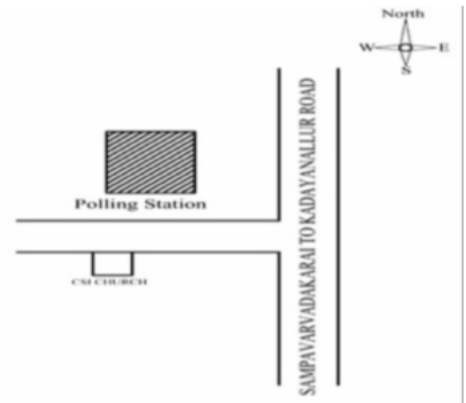

Key MAP View