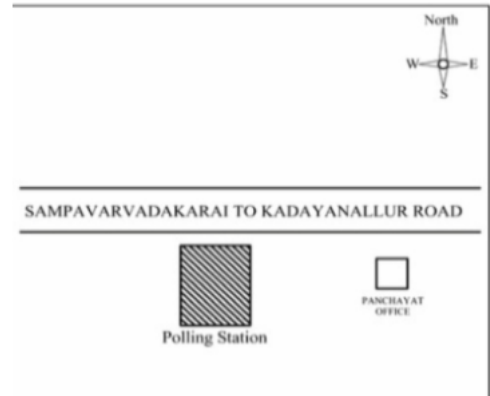

3. வாக்குச் சாவடியின் விவரங்கள்

<p>வாக்குச் சாவடியின் எண் மற்றும் பெயர் :</p> <p>338 - அரசு மேல் நிலைப் பள்ளி, மேற்கு கட்டிடம், வடக்கு பகுதி, கிழக்கு நோக்கி, சாம்பவர்வடகரை</p> <p>வாக்குச் சாவடியின் முகவரி :</p> <p>அரசு மேல் நிலைப் பள்ளி, சாம்பவர் வடகரை</p>	<p style="text-align: center;">வாக்குச் சாவடியின் வகைப்பாடு (ஆண்/பெண்/பொது)</p>	<p style="text-align: center;">பொது</p>
	<p>துணை வாக்குச் சாவடிகளின் எண்ணிக்கை :</p>	<p>0</p>

Google Map View

Polling Station Building Front View

Polling Station Front View

Cad View

Key MAP View

Minimum Basic Facility (Please)	Water	Ramp	Plug Point	Toilet	Health Care
✓	✓	✓	✓	✓	✓

சட்டமன்றத் தொகுதியின் எண் மற்றும் பெயர் : 221-கடையநல்லூர் பிரிவு எண் மற்றும் பெயர் 1-சாம்பவர் வடகரை(வ.கி),சாம்பவர் வடகரை(பே),சாம்பவர் வடகரை,வார்டு எண் 8 தெரு எண் 11 ஆசாரி பின்