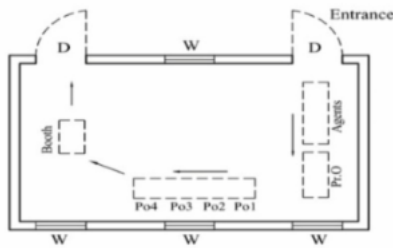

Google Map View

Polling Station Building Front View

Polling Station Front View

Cad View

Key MAP View

Minimum Basic Facility (Please)	Water	Ramp	Plug Point	Toilet	Health Care
✓	✓	✓	✓	✓	✓

சட்டமன்றத் தொகுதியின் எண் மற்றும் பெயர் : 221-கடையநல்லூர் பிரிவு எண் மற்றும் பெயர் 1-சாம்பவர் வடகரை(வ.கி),சாம்பவர் வடகரை(பே),சாம்பவர் வடகரை,வார்டு எண் 8 தெரு எண் 11 ஆசாரி பின்