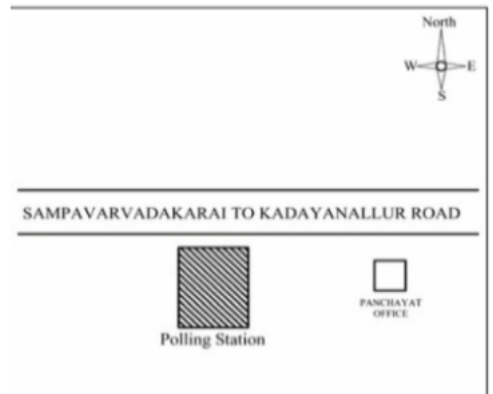

Google Map View

Polling Station Building Front View

Polling Station Front View

Cad View

Key MAP View

1	SSI2164960	பெயர் : லட்சுமணன் தந்தை பெயர்: ஆதீனம் வீட்டு எண் : 1 வயது : 59 பாலினம் : ஆண்	Photo is available	2	SSI2164978	பெயர் : லட்சுமி கணவர் பெயர்: லட்சுமணன் வீட்டு எண் : 1 வயது : 57 பாலினம் : பெண்	Photo is available	3	SSI1493097	பெயர் : நெடிசன் தந்தை பெயர்: சந்திரன் @ வைத்திலிங்கம் வீட்டு எண் : 2-1-34 வயது : 26 பாலினம் : ஆண்	Photo is available
4	SSI0681866	பெயர் : முருகன் தந்தை பெயர்: ராமசாமி வீட்டு எண் : 2-2-10C வயது : 51 பாலினம் : ஆண்	Photo is available	5	SSI1492495	பெயர் : மாரிச்செல்வம் தந்தை பெயர்: ரத்தினம் வீட்டு எண் : 2-3-4B வயது : 27 பாலினம் : ஆண்	Photo is available	6	SSI2740595	பெயர் : மாரிச்செல்வி கணவர் பெயர்: மாரிச்செல்வம் ர வீட்டு எண் : 2-3-4பி வயது : 25 பாலினம் : பெண்	Photo is available
7	SSI2164986	பெயர் : ராமையா தந்தை பெயர்: சண்முகம் வீட்டு எண் : 3 வயது : 69 பாலினம் : ஆண்	Photo is available	8	SSI2164994	பெயர் : மாடசாமி தந்தை பெயர்: திருமலை வீட்டு எண் : 3 வயது : 66 பாலினம் : ஆண்	Photo is available	9	SSI2165009	பெயர் : ராமகிருஷ்ணன் தந்தை பெயர்: சண்முகம் வீட்டு எண் : 3 வயது : 61 பாலினம் : ஆண்	Photo is available
10	SSI2165017	பெயர் : சுப்பம்மாள் கணவர் பெயர்: ராமகிருஷ்ணன் வீட்டு எண் : 3 வயது : 58 பாலினம் : பெண்	Photo is available	11	SSI2165025	பெயர் : பாப்பாள் கணவர் பெயர்: மாடசாமி வீட்டு எண் : 3 வயது : 51 பாலினம் : பெண்	Photo is available	12	SSI2738433	பெயர் : வசந்த ச தந்தை பெயர்: சந்திரன் வீட்டு எண் : 3-2-34 வயது : 24 பாலினம் : ஆண்	Photo is available
13	SSI2732386	பெயர் : அருண் மு தந்தை பெயர்: முத்துகருப்பன் நா வீட்டு எண் : 3-5-26 பி வயது : 19 பாலினம் : ஆண்	Photo is available	14	SSI2165041	பெயர் : ரெங்கம்மாள் கணவர் பெயர்: ராஜா வீட்டு எண் : 3A வயது : 69 பாலினம் : பெண்	Photo is available	15	SSI2165058	பெயர் : நடராஜன் தந்தை பெயர்: பேச்சிமுத்து வீட்டு எண் : 5 வயது : 66 பாலினம் : ஆண்	Photo is available
16	SSI2165066	பெயர் : குற்றாலவடிவு கணவர் பெயர்: நடராஜன் வீட்டு எண் : 5 வயது : 60 பாலினம் : பெண்	Photo is available	17	SSI0898874	பெயர் : திலகவதி கணவர் பெயர்: ரமேஷ் வீட்டு எண் : 5-4-17 வயது : 36 பாலினம் : பெண்	Photo is available	18	SSI0898882	பெயர் : இச்சக்கிராஜ் தந்தை பெயர்: ஜெகநாதன் வீட்டு எண் : 5-4-17 வயது : 33 பாலினம் : ஆண்	Photo is available
19	SSI2367456	பெயர் : வேலம்மாள் கணவர் பெயர்: மணி வீட்டு எண் : 6-13ஏ வயது : 38 பாலினம் : பெண்	Photo is available	20	SSI2165074	பெயர் : மகாலட்சுமி கணவர் பெயர்: முருகையா வீட்டு எண் : 7 வயது : 51 பாலினம் : பெண்	Photo is available	21	SSI1469683	பெயர் : உலகநாதன் மா தந்தை பெயர்: மாரியப்பன் வீட்டு எண் : 7-1-49 வயது : 28 பாலினம் : ஆண்	Photo is available
22	SSI2165090	பெயர் : பனையடியான் தந்தை பெயர்: அருணாசலம் வீட்டு எண் : 8 வயது : 76 பாலினம் : ஆண்	Photo is available	23	LYY1675099	பெயர் : மாரியப்பன் தந்தை பெயர்: பனையடியான் வீட்டு எண் : 8 வயது : 46 பாலினம் : ஆண்	Photo is available	24	SSI2165108	பெயர் : மாரியப்பன் தந்தை பெயர்: அருணாசலம் வீட்டு எண் : 10 வயது : 61 பாலினம் : ஆண்	Photo is available
25	SSI2165116	பெயர் : லீலாவதி கணவர் பெயர்: மாரியப்பன் வீட்டு எண் : 10 வயது : 55 பாலினம் : பெண்	Photo is available	26	SSI2488799	பெயர் : லட்சுமி கணவர் பெயர்: மாரியப்பன் வீட்டு எண் : 10-4-38 வயது : 50 பாலினம் : பெண்	Photo is available	27	SSI2557700	பெயர் : பாலமுருகன் மா தந்தை பெயர்: மாரியப்பன் வீட்டு எண் : 10-4-38 வயது : 23 பாலினம் : ஆண்	Photo is available
28	SSI0682013	பெயர் : உஷா கணவர் பெயர்: ஆறுமுகம் வீட்டு எண் : 11-1-4 வயது : 42 பாலினம் : பெண்	Photo is available	29	SSI2740215	பெயர் : மகேஸ்வரி க கணவர் பெயர்: சதிஸ்குமார் வீட்டு எண் : 11-1-11 வயது : 20 பாலினம் : பெண்	Photo is available	30	SSI1467869	பெயர் : மகாலட்சுமி கணவர் பெயர்: பாஸ்கர் பாஸ்கர் வீட்டு எண் : 11-2-1சி வயது : 37 பாலினம் : பெண்	Photo is available