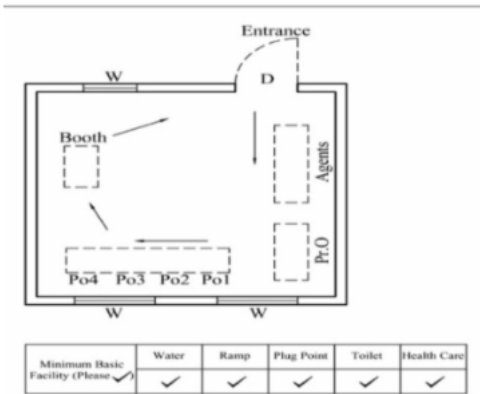

Google Map View

Polling Station Building Front View

Polling Station Front View

Cad View

Key MAP View

1	SSI2164960	பெயர் : லட்சுமணன் தந்தை பெயர்: ஆதீனம் வீட்டு எண் : 1 வயது : 59 பாலினம் : ஆண்	Photo is available	2	SSI2164978	பெயர் : லட்சுமி கணவர் பெயர்: லட்சுமணன் வீட்டு எண் : 1 வயது : 57 பாலினம் : பெண்	Photo is available	3	SSI1493097	பெயர் : நெடிசன் தந்தை பெயர்: சந்திரன் @ வைத்திலிங்கம் வீட்டு எண் : 2-1-34 வயது : 26 பாலினம் : ஆண்	Photo is available
4	SSI0681866	பெயர் : முருகன் தந்தை பெயர்: ராமசாமி வீட்டு எண் : 2-2-10C வயது : 51 பாலினம் : ஆண்	Photo is available	5	SSI1492495	பெயர் : மாரிச்செல்வம் தந்தை பெயர்: ரத்தினம் வீட்டு எண் : 2-3-4B வயது : 27 பாலினம் : ஆண்	Photo is available	6	SSI2740595	பெயர் : மாரிச்செல்வி கணவர் பெயர்: மாரிச்செல்வம் ர வீட்டு எண் : 2-3-4பி வயது : 25 பாலினம் : பெண்	Photo is available
7	SSI2164986	பெயர் : ராமையா தந்தை பெயர்: சண்முகம் வீட்டு எண் : 3 வயது : 69 பாலினம் : ஆண்	Photo is available	8	SSI2164994	பெயர் : மாடசாமி தந்தை பெயர்: திருமலை வீட்டு எண் : 3 வயது : 66 பாலினம் : ஆண்	Photo is available	9	SSI2165009	பெயர் : ராமகிருஷ்ணன் தந்தை பெயர்: சண்முகம் வீட்டு எண் : 3 வயது : 61 பாலினம் : ஆண்	Photo is available
10	SSI2165017	பெயர் : சுப்பம்மாள் கணவர் பெயர்: ராமகிருஷ்ணன் வீட்டு எண் : 3 வயது : 58 பாலினம் : பெண்	Photo is available	11	SSI2165025	பெயர் : பாப்பாள் கணவர் பெயர்: மாடசாமி வீட்டு எண் : 3 வயது : 51 பாலினம் : பெண்	Photo is available	12	SSI2738433	பெயர் : வசந்த ச தந்தை பெயர்: சந்திரன் வீட்டு எண் : 3-2-34 வயது : 24 பாலினம் : ஆண்	Photo is available
13	SSI2732386	பெயர் : அருண் மு தந்தை பெயர்: முத்துகருப்பன் நா வீட்டு எண் : 3-5-26 பி வயது : 19 பாலினம் : ஆண்	Photo is available	14	SSI2165041	பெயர் : ரெங்கம்மாள் கணவர் பெயர்: ராஜா வீட்டு எண் : 3A வயது : 69 பாலினம் : பெண்	Photo is available	15	SSI2165058	பெயர் : நடராஜன் தந்தை பெயர்: பேச்சிமுத்து வீட்டு எண் : 5 வயது : 66 பாலினம் : ஆண்	Photo is available
16	SSI2165066	பெயர் : குற்றாலவடிவு கணவர் பெயர்: நடராஜன் வீட்டு எண் : 5 வயது : 60 பாலினம் : பெண்	Photo is available	17	SSI0898874	பெயர் : திலகவதி கணவர் பெயர்: ரமேஷ் வீட்டு எண் : 5-4-17 வயது : 36 பாலினம் : பெண்	Photo is available	18	SSI0898882	பெயர் : இச்சக்கிராஜ் தந்தை பெயர்: ஜெகநாதன் வீட்டு எண் : 5-4-17 வயது : 33 பாலினம் : ஆண்	Photo is available
19	SSI2367456	பெயர் : வேலம்மாள் கணவர் பெயர்: மணி வீட்டு எண் : 6-13ஏ வயது : 38 பாலினம் : பெண்	Photo is available	20	SSI2165074	பெயர் : மகாலட்சுமி கணவர் பெயர்: முருகையா வீட்டு எண் : 7 வயது : 51 பாலினம் : பெண்	Photo is available	21	SSI1469683	பெயர் : உலகநாதன் மா தந்தை பெயர்: மாரியப்பன் வீட்டு எண் : 7-1-49 வயது : 28 பாலினம் : ஆண்	Photo is available
22	SSI2165090	பெயர் : பனையடியான் தந்தை பெயர்: அருணாசலம் வீட்டு எண் : 8 வயது : 76 பாலினம் : ஆண்	Photo is available	23	LYY1675099	பெயர் : மாரியப்பன் தந்தை பெயர்: பனையடியான் வீட்டு எண் : 8 வயது : 46 பாலினம் : ஆண்	Photo is available	24	SSI2165108	பெயர் : மாரியப்பன் தந்தை பெயர்: அருணாசலம் வீட்டு எண் : 10 வயது : 61 பாலினம் : ஆண்	Photo is available
25	SSI2165116	பெயர் : லீலாவதி கணவர் பெயர்: மாரியப்பன் வீட்டு எண் : 10 வயது : 55 பாலினம் : பெண்	Photo is available	26	SSI2488799	பெயர் : லட்சுமி கணவர் பெயர்: மாரியப்பன் வீட்டு எண் : 10-4-38 வயது : 50 பாலினம் : பெண்	Photo is available	27	SSI2557700	பெயர் : பாலமுருகன் மா தந்தை பெயர்: மாரியப்பன் வீட்டு எண் : 10-4-38 வயது : 23 பாலினம் : ஆண்	Photo is available
28	SSI0682013	பெயர் : உஷா கணவர் பெயர்: ஆறுமுகம் வீட்டு எண் : 11-1-4 வயது : 42 பாலினம் : பெண்	Photo is available	29	SSI2740215	பெயர் : மகேஸ்வரி க கணவர் பெயர்: சதிஸ்குமார் வீட்டு எண் : 11-1-11 வயது : 20 பாலினம் : பெண்	Photo is available	30	SSI1467869	பெயர் : மகாலட்சுமி கணவர் பெயர்: பாஸ்கர் பாஸ்கர் வீட்டு எண் : 11-2-1சி வயது : 37 பாலினம் : பெண்	Photo is available