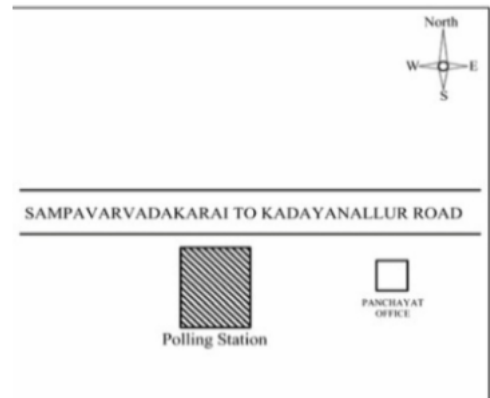

வாக்காளர் பதிவு அலுவலரின்  
கையொப்பம்

Nazri Naksha

Google Map View

Polling Station Building Front View

Polling Station Front View

Cad View

Key MAP View

1 பெயர் : மாரியம்மாள் கணவர் பெயர் : கண்ணன் வீட்டு எண் : 1 வயது : 46 பாலினம் : பெண் Photo is available	SS10549964	2 பெயர் : மாலதி தந்தை பெயர் : இராமகிருஷ்ணன் வீட்டு எண் : 1/87 வயது : 32 பாலினம் : பெண் Photo is available	SS10777599	3 பெயர் : பார்வதி கணவர் பெயர் : சுப்பிரமணியன் வீட்டு எண் : 2 வயது : 74 பாலினம் : பெண் Photo is available	LYY1031269
4 பெயர் : ஜெயராம் தந்தை பெயர் : செல்லத்தாய் வீட்டு எண் : 4 வயது : 51 பாலினம் : ஆண் Photo is available	SS12166841	5 பெயர் : ஜெமிலா கணவர் பெயர் : ஜெயராம் வீட்டு எண் : 4 வயது : 45 பாலினம் : பெண் Photo is available	LYY1113729	6 பெயர் : பேச்சிமுத்து தந்தை பெயர் : ராமையா வீட்டு எண் : 6 வயது : 43 பாலினம் : ஆண் Photo is available	LYY2518991
7 பெயர் : ரமேஷ் தாயின் பெயர் : சந்திரா வீட்டு எண் : 6/1/2 ஏ வயது : 34 பாலினம் : ஆண் Photo is available	SS10450742	8 பெயர் : முத்துலெட்சுமி தந்தை பெயர் : ரமேஷ் வீட்டு எண் : 6-1-2A வயது : 31 பாலினம் : பெண் Photo is available	SS12256501	9 பெயர் : சரஸ்வதி தந்தை பெயர் : மாடசாமி வீட்டு எண் : 6/1/3 வயது : 25 பாலினம் : பெண் Photo is available	SS12314664
10 பெயர் : அனிதா தந்தை பெயர் : மாடசாமி வீட்டு எண் : 6-1-3 வயது : 24 பாலினம் : பெண் Photo is available	SS12314847	11 பெயர் : பிரேமா கணவர் பெயர் : மணிக்ஞமார் வீட்டு எண் : 6-1-3A வயது : 37 பாலினம் : பெண் Photo is available	SS10450759	12 பெயர் : ராமன் தந்தை பெயர் : மூக்கன் வீட்டு எண் : 6-1-6-20 வயது : 60 பாலினம் : ஆண் Photo is available	SS11365659
13 பெயர் : மூக்கம்மாள் கணவர் பெயர் : ராமன் வீட்டு எண் : 6-1-6-20 வயது : 52 பாலினம் : பெண் Photo is available	SS11365642	14 பெயர் : முத்துச் செல்வி தந்தை பெயர் : ராமன் வீட்டு எண் : 6-1-6-20 வயது : 32 பாலினம் : பெண் Photo is available	SS11365576	15 பெயர் : வெங்கடேஷ் தந்தை பெயர் : ராமன் வீட்டு எண் : 6-1-6/20 வயது : 25 பாலினம் : ஆண் Photo is available	SS12256485
16 பெயர் : ராமையா தந்தை பெயர் : குத்தாலக்கண்ணு வீட்டு எண் : 6/1/8 வயது : 91 பாலினம் : ஆண் Photo is available	LYY2453322	17 பெயர் : மாலதி கணவர் பெயர் : மகேஷ் வீட்டு எண் : 6-1-9 வயது : 35 பாலினம் : பெண் Photo is available	SS10899096	18 பெயர் : எலிசபெத் அன்னை தெரசா தந்தை பெயர் : தானியேல் ராஜ் குஞ்சுமணி வீட்டு எண் : 6-1-9-10A வயது : 35 பாலினம் : பெண் Photo is available	SS11365535
19 பெயர் : முத்துராஜ் தந்தை பெயர் : மாடசாமி வீட்டு எண் : 6-1-10 வயது : 31 பாலினம் : ஆண் Photo is available	SS11026459	20 பெயர் : லட்சுமி தந்தை பெயர் : சொள்ளமுத்து வீட்டு எண் : 6-1-11 வயது : 40 பாலினம் : பெண் Photo is available	SS10550004	21 பெயர் : பேபி தந்தை பெயர் : பரமசிவன் வீட்டு எண் : 6-1-11ஏ வயது : 25 பாலினம் : பெண் Photo is available	SS11451087
22 பெயர் : இராமகிருஷ்ணன் தந்தை பெயர் : பேச்சிமுத்து வீட்டு எண் : 6-1-12 வயது : 55 பாலினம் : ஆண் Photo is available	SS10777847	23 பெயர் : இசக்கியம்மாள் இரா கணவர் பெயர் : இராமகிருஷ்ணன் வீட்டு எண் : 6/1/12 வயது : 50 பாலினம் : பெண் Photo is available	SS12413169	24 பெயர் : செல்லம்மாள் கணவர் பெயர் : இராமகிருஷ்ணன் வீட்டு எண் : 6-1-12 வயது : 45 பாலினம் : பெண் Photo is available	SS10777995
25 பெயர் : மாரிமுத்து தாயின் பெயர் : ராமலெட்சுமி வீட்டு எண் : 6-1-12 வயது : 34 பாலினம் : ஆண் Photo is available	SS10899229	26 பெயர் : ரஞ்சிதா ரா தந்தை பெயர் : ராமகிருஷ்ணன் வீட்டு எண் : 6/1/12 வயது : 20 பாலினம் : பெண் Photo is available	SS12649994	27 பெயர் : கவின் தந்தை பெயர் : பால்ராஜ் வீட்டு எண் : 6-1-14 பி வயது : 26 பாலினம் : ஆண் Photo is available	SS11493170
28 பெயர் : மனோஜ் தந்தை பெயர் : பால்ராஜ் வீட்டு எண் : 6-1-14பி வயது : 23 பாலினம் : ஆண் Photo is available	SS12318129	29 பெயர் : ஆகாஷ் தந்தை பெயர் : பால்ராஜ் வீட்டு எண் : 6-1-14பி வயது : 20 பாலினம் : ஆண் Photo is available	SS12584548	30 பெயர் : இரமேஷ் தந்தை பெயர் : கருப்பசாமி வீட்டு எண் : 6-1-15 வயது : 43 பாலினம் : ஆண் Photo is available	SS11086362