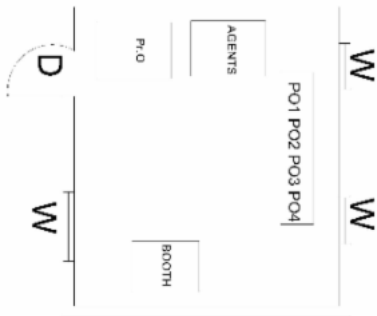

Cad View

Key MAP View