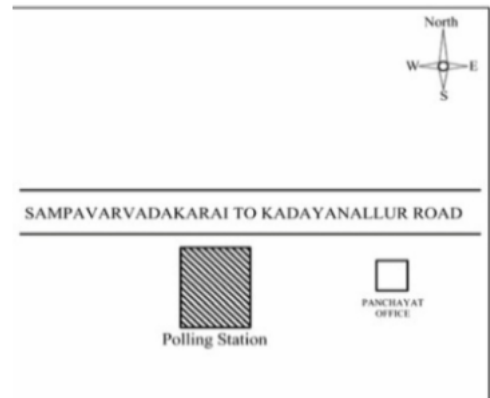

வாக்காளர் பதிவு அலுவலரின்
கையொப்பம்

Nazri Naksha

Google Map View

Polling Station Building Front View

Polling Station Front View

Cad View

Key MAP View

சட்டமன்றத் தொகுதியின் எண் மற்றும் பெயர் : 221-கடையநல்லூர்
பிரிவு எண் மற்றும் பெயர் 1-சாம்பவர் வடகரை(வ.கி),சாம்பவர் வடகரை(பே),சாம்பவர் வடகரை,வார்டு எண் 10 தெரு எண் 5 தெற்கு தெரு