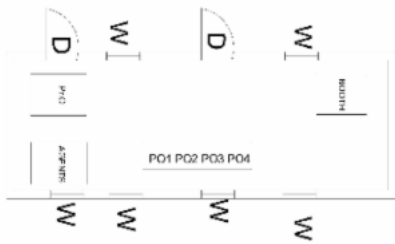

Google Map View

Polling Station Building Front View

Polling Station Front View

Cad View

Key MAP View

1	SSI2169811	பெயர் : மாடசாமி தந்தை பெயர்: வேலாயுதம் வீட்டு எண் : 2 வயது : 65 பாலினம் : ஆண்	Photo is available	2	LYY2329266	பெயர் : செண்பகவல்லி கணவர் பெயர்: மாடசாமி வீட்டு எண் : 2 வயது : 58 பாலினம் : பெண்	Photo is available	3	SSI2169829	பெயர் : பத்திரகாளி தந்தை பெயர்: மாடசாமி வீட்டு எண் : 3 வயது : 57 பாலினம் : ஆண்	Photo is available
4	LYY2329613	பெயர் : மாரியம்மாள் கணவர் பெயர்: பத்திரகாளி வீட்டு எண் : 3 வயது : 45 பாலினம் : பெண்	Photo is available	5	SSI1410323	பெயர் : பரமேஸ்வரி கணவர் பெயர்: பாக்கிய ராஜன் வீட்டு எண் : 4ஏ வயது : 28 பாலினம் : பெண்	Photo is available	6	SSI2269629	பெயர் : காவேரி கணவர் பெயர்: முத்து மகாலிங்கம் வீட்டு எண் : 4C/1 வயது : 40 பாலினம் : பெண்	Photo is available
7	SSI2269595	பெயர் : முத்து மகாலிங்கம் தந்தை பெயர்: ராம சுப்பிரமணியன் வீட்டு எண் : 4C/1 வயது : 40 பாலினம் : ஆண்	Photo is available	8	SSI2169845	பெயர் : சப்பாணியம்மாள் கணவர் பெயர்: மாடசாமி வீட்டு எண் : 5 வயது : 76 பாலினம் : பெண்	Photo is available	9	SSI2169852	பெயர் : சுப்பிரமணியன் தந்தை பெயர்: மாடசாமி வீட்டு எண் : 6 வயது : 56 பாலினம் : ஆண்	Photo is available
10	SSI2169860	பெயர் : இசக்கிமுத்து தந்தை பெயர்: மாடசாமி வீட்டு எண் : 6 வயது : 50 பாலினம் : ஆண்	Photo is available	11	SSI1340017	பெயர் : மோகனசுந்தரம் தந்தை பெயர்: சுப்பையா வீட்டு எண் : 6-4-A-1 வயது : 73 பாலினம் : ஆண்	Photo is available	12	SSI1339993	பெயர் : மோ பார்வதி கணவர் பெயர்: மோகனசுந்தரம் வீட்டு எண் : 6-4-A-1 வயது : 63 பாலினம் : பெண்	Photo is available
13	SSI1340009	பெயர் : பாக்கியராஜன் தந்தை பெயர்: மோகனசுந்தரம் வீட்டு எண் : 6-4-A-1 வயது : 39 பாலினம் : ஆண்	Photo is available	14	SSI1416015	பெயர் : விநாயகத்தம்மாள் கணவர் பெயர்: சுப்பிரமணியன் வீட்டு எண் : 6-7-3 வயது : 44 பாலினம் : பெண்	Photo is available	15	SSI2474948	பெயர் : சூடலை தந்தை பெயர்: பத்திரகாளி வீட்டு எண் : 6/7/3 வயது : 22 பாலினம் : ஆண்	Photo is available
16	SSI2616076	பெயர் : மாதேஷ் இ தந்தை பெயர்: இசக்கிமுத்து மா வீட்டு எண் : 6-7-4 வயது : 20 பாலினம் : பெண்	Photo is available	17	SSI0451658	பெயர் : கற்பகவல்லி கணவர் பெயர்: இசக்கிமுத்து வீட்டு எண் : 6-7-6 வயது : 41 பாலினம் : பெண்	Photo is available	18	SSI1161314	பெயர் : வேல்முருகன் தந்தை பெயர்: மாடசாமி வீட்டு எண் : 6-7-8 வயது : 30 பாலினம் : ஆண்	Photo is available
19	SSI1194406	பெயர் : செல்வி தந்தை பெயர்: மாடசாமி வீட்டு எண் : 6-7-8 வயது : 29 பாலினம் : பெண்	Photo is available	20	SSI2257590	பெயர் : முருகராஜ் தாயின் பெயர்: விஜயபுரீ வீட்டு எண் : 6-8-10ஏ வயது : 50 பாலினம் : ஆண்	Photo is available	21	SSI1471077	பெயர் : சாமி கணவர் பெயர்: சாமி வீட்டு எண் : 6-8-10ஏ வயது : 42 பாலினம் : பெண்	Photo is available
22	SSI1471085	பெயர் : நாராயணன் தந்தை பெயர்: ராமசுந்தரன் வீட்டு எண் : 6-8-72 வயது : 71 பாலினம் : ஆண்	Photo is available	23	SSI2257459	பெயர் : தீரஜ் தந்தை பெயர்: பூநீ நிவாசன் வீட்டு எண் : 6-8-72 வயது : 26 பாலினம் : ஆண்	Photo is available	24	SSI2467975	பெயர் : ஹரிணி தந்தை பெயர்: வள்ளிநாயகம் வீட்டு எண் : 6-8-85 வயது : 22 பாலினம் : பெண்	Photo is available
25	SSI2691038	பெயர் : தேன்மொழி மு தந்தை பெயர்: முப்புடாதி வீட்டு எண் : 6/11 வயது : 19 பாலினம் : பெண்	Photo is available	26	SSI2316669	பெயர் : மகேஸ்வரி தந்தை பெயர்: சக்திவேல் வீட்டு எண் : 6-11-11எ/2 வயது : 25 பாலினம் : பெண்	Photo is available	27	SSI2318608	பெயர் : தர்மராஜ் தந்தை பெயர்: சக்திவேல் வீட்டு எண் : 6-11-11எ/2 வயது : 25 பாலினம் : ஆண்	Photo is available
28	SSI2316693	பெயர் : குமுதா தந்தை பெயர்: மாடசாமி வீட்டு எண் : 6-11-11எ/2 வயது : 25 பாலினம் : பெண்	Photo is available	29	SSI2316701	பெயர் : தங்க புஷ்பம் தந்தை பெயர்: மாடசாமி வீட்டு எண் : 6-11-11எ/2 வயது : 23 பாலினம் : பெண்	Photo is available	30	SSI2318426	பெயர் : மாடசாமி தந்தை பெயர்: கருப்பசாமி வீட்டு எண் : 6-11-16-ஏ வயது : 31 பாலினம் : ஆண்	Photo is available