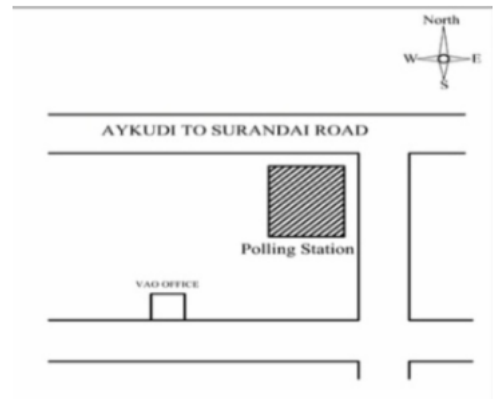

Key MAP View