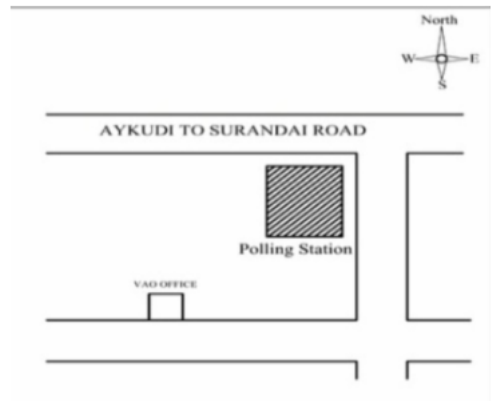

Key MAP View