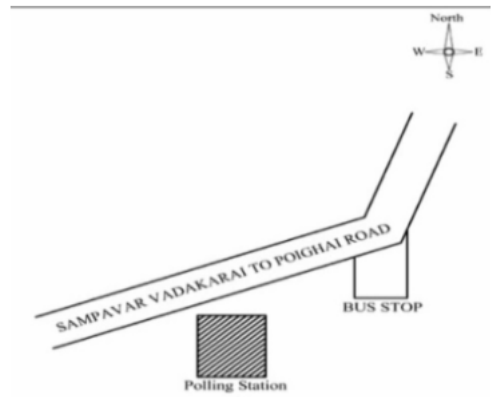

Key MAP View