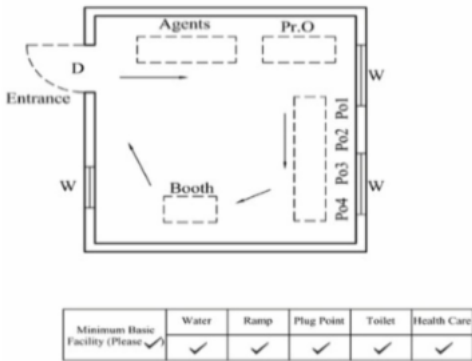

Google Map View

Polling Station Building Front View

Polling Station Front View

Cad View

Key MAP View

1	SSI0452813	பெயர் : பகவதி கணவர் பெயர்: மாரியப்பன் வீட்டு எண் : 1 வயது : 43 பாலினம் : பெண்	Photo is available	2	SSI2176352	பெயர் : வசந்தகுமாரி கணவர் பெயர்: சுப்பிரமணியம் வீட்டு எண் : 5 வயது : 65 பாலினம் : பெண்	Photo is available	3	SSI2176360	பெயர் : ஜெயலட்சுமி கணவர் பெயர்: வேலுச்சாமி வீட்டு எண் : 6 வயது : 72 பாலினம் : பெண்	Photo is available
4	SSI2176378	பெயர் : சுப்பிரமணியன் தந்தை பெயர்: வேலுச்சாமி வீட்டு எண் : 6 வயது : 52 பாலினம் : ஆண்	Photo is available	5	LYY2287589	பெயர் : மாரியப்பன் தந்தை பெயர்: வேலுச்சாமி வீட்டு எண் : 6 வயது : 50 பாலினம் : ஆண்	Photo is available	6	LYY2626034	பெயர் : மங்களேஸ்வரி கணவர் பெயர்: சுப்பிரமணியன் வீட்டு எண் : 6 வயது : 45 பாலினம் : பெண்	Photo is available
7	SSI2176394	பெயர் : கோமதி கணவர் பெயர்: லெட்சுமணன் வீட்டு எண் : 7 வயது : 81 பாலினம் : பெண்	Photo is available	8	LYY2429603	பெயர் : ஆறுமுகம் தந்தை பெயர்: லெட்சுமணன் வீட்டு எண் : 7 வயது : 47 பாலினம் : ஆண்	Photo is available	9	LYY2287845	பெயர் : ஆறுமுகம் தந்தை பெயர்: கணபதிசெட்டியார் வீட்டு எண் : 8 வயது : 47 பாலினம் : ஆண்	Photo is available
10	LYY2626042	பெயர் : இராதாகிருஷ்ணன் தந்தை பெயர்: கணபதிசெட்டியார் வீட்டு எண் : 8 வயது : 38 பாலினம் : ஆண்	Photo is available	11	SSI1194877	பெயர் : சோமசுந்தரி கணவர் பெயர்: வெங்கடாசலம் வீட்டு எண் : 8-11-10 வயது : 44 பாலினம் : பெண்	Photo is available	12	LYY2429686	பெயர் : சங்கரலிங்கம் செட்டியார் தந்தை பெயர்: ஆறுமுகச் செட்டியார் வீட்டு எண் : 9 வயது : 64 பாலினம் : ஆண்	Photo is available
13	LYY2429397	பெயர் : கோமதி கணவர் பெயர்: சங்கரலிங்கம் வீட்டு எண் : 9 வயது : 59 பாலினம் : பெண்	Photo is available	14	SSI2348902	பெயர் : இசக்கி தந்தை பெயர்: கோட்டை வீட்டு எண் : 9-2-23 வயது : 25 பாலினம் : ஆண்	Photo is available	15	SSI0452797	பெயர் : சுப்பிரமணியன் தந்தை பெயர்: ஆறுமுகம் வீட்டு எண் : 9-3-5 வயது : 76 பாலினம் : ஆண்	Photo is available
16	SSI0452805	பெயர் : கந்தசாமி தந்தை பெயர்: சுப்பிரமணியன் வீட்டு எண் : 9-3-5 வயது : 45 பாலினம் : ஆண்	Photo is available	17	SSI0452821	பெயர் : வேலம்மாள் கணவர் பெயர்: ஆறுமுகம் வீட்டு எண் : 9-3-7 வயது : 41 பாலினம் : பெண்	Photo is available	18	SSI2176402	பெயர் : கணபதி தந்தை பெயர்: ஆறுமுகம் வீட்டு எண் : 9-3-8 வயது : 87 பாலினம் : ஆண்	Photo is available
19	SSI0901330	பெயர் : அருணா கணவர் பெயர்: ஆறுமுகம் வீட்டு எண் : 9-3-8 வயது : 39 பாலினம் : பெண்	Photo is available	20	SSI0268532	பெயர் : முத்துராஜா தந்தை பெயர்: சங்கரலிங்கம் வீட்டு எண் : 9-3-8 வயது : 37 பாலினம் : ஆண்	Photo is available	21	SSI0901124	பெயர் : இசக்கியம்மாள் கணவர் பெயர்: இராதா கிருஷ்ணன் வீட்டு எண் : 9-3-8 வயது : 33 பாலினம் : பெண்	Photo is available
22	SSI2348662	பெயர் : அரவிந்த் தந்தை பெயர்: ராமையா வீட்டு எண் : 9-3-16ஏ வயது : 23 பாலினம் : ஆண்	Photo is available	23	SSI1448620	பெயர் : காளீஸ்வரி தந்தை பெயர்: இராமையா வீட்டு எண் : 9-3-16-ஏ வயது : 26 பாலினம் : பெண்	Photo is available	24	LYY2334332	பெயர் : மாரி கோ கணவர் பெயர்: கோட்டை செட்டியார் வீட்டு எண் : 9-3-23 வயது : 52 பாலினம் : பெண்	Photo is available
25	SSI1275445	பெயர் : இசக்கி தந்தை பெயர்: கோட்டை வீட்டு எண் : 9-3-23 வயது : 28 பாலினம் : ஆண்	Photo is available	26	SSI2540631	பெயர் : இசக்கியம்மாள் தந்தை பெயர்: கோட்டை வீட்டு எண் : 9-3-23 வயது : 23 பாலினம் : பெண்	Photo is available	27	SSI1365923	பெயர் : மஞ்சுகல்யாணி கணவர் பெயர்: பால சுப்பிரமணியன் வீட்டு எண் : 9-3-29A வயது : 33 பாலினம் : பெண்	Photo is available
28	SSI0901017	பெயர் : ஆறுமுகம் தந்தை பெயர்: லெட்சுமணன் வீட்டு எண் : 9-3-30 வயது : 44 பாலினம் : ஆண்	Photo is available	29	SSI0682609	பெயர் : சிதம்பரத்தம்மாள் கணவர் பெயர்: லெட்சுமணன் வீட்டு எண் : 9-3-31 வயது : 71 பாலினம் : பெண்	Photo is available	30	SSI2531887	பெயர் : பிரகாஷ் தந்தை பெயர்: சுப்பிரமணியன் வீட்டு எண் : 9-3-31 டீ வயது : 21 பாலினம் : ஆண்	Photo is available