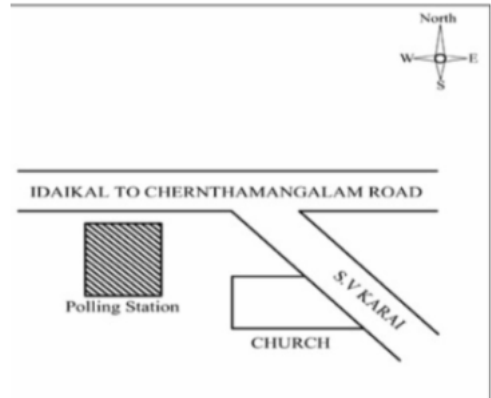

Google Map View

Polling Station Building Front View

Polling Station Front View

Cad View

Key MAP View

1 பெயர் : பாத்திமா ராஜ் தந்தை பெயர்: ராஜ் வீட்டு எண் : 2/112-3 வயது : 25 பாலினம் : ஆண்	SSI2270924 Photo is available	2 பெயர் : மகாலட்சுமி தந்தை பெயர்: பிரான்சிஸ் வீட்டு எண் : 4/12 வயது : 26 பாலினம் : பெண்	SSI2271641 Photo is available	3 பெயர் : அன்னபுஷ்பம் கணவர் பெயர்: வியாகப்பன் வீட்டு எண் : 5 வயது : 49 பாலினம் : பெண்	LYY1776350 Photo is available
4 பெயர் : தங்க பிரான்சிஸ் தந்தை பெயர்: ஜேம்ஸ் வீட்டு எண் : 5/2 வயது : 25 பாலினம் : ஆண்	SSI2271492 Photo is available	5 பெயர் : பொன்னுத்தாய் அ கணவர் பெயர்: அற்புத டேவிட் வீட்டு எண் : 5/4 வயது : 43 பாலினம் : பெண்	SSI2741965 Photo is available	6 பெயர் : பிரான்சிஸ் தந்தை பெயர்: சவரிமுத்து வீட்டு எண் : 5-11 வயது : 40 பாலினம் : ஆண்	SSI0780213 Photo is available
7 பெயர் : செலின் கணவர் பெயர்: நிர்மல் சேவியர் வீட்டு எண் : 5-12-1 வயது : 35 பாலினம் : பெண்	SSI1275684 Photo is available	8 பெயர் : மிசல் அந்தோனி தந்தை பெயர்: பூவன் ஸ்வரிமுதா வீட்டு எண் : 5/12-2 வயது : 48 பாலினம் : ஆண்	SSI2449551 Photo is available	9 பெயர் : தேவி தந்தை பெயர்: முருகன் வீட்டு எண் : 5-15 வயது : 24 பாலினம் : பெண்	SSI2307965 Photo is available
10 பெயர் : ஆக்னஸ் அன்னம் லாரன்ஸ் கணவர் பெயர்: ஆரோக்கிய மிக்கேல் ராஜ் வீட்டு எண் : 5/24 வயது : 32 பாலினம் : பெண்	SSI2484749 Photo is available	11 பெயர் : ஜெனிட்டாராணி தந்தை பெயர்: அமல்ராஜ் வீட்டு எண் : 5/25-1 வயது : 25 பாலினம் : பெண்	SSI1470582 Photo is available	12 பெயர் : ரோஜா கணவர் பெயர்: பாத்திமாராஜ் வீட்டு எண் : 5-26 வயது : 33 பாலினம் : பெண்	SSI1275635 Photo is available
13 பெயர் : பிரான்சிஸ் வினீராசி தந்தை பெயர்: திரவியம் வீட்டு எண் : 5/26 வயது : 27 பாலினம் : பெண்	SSI2271427 Photo is available	14 பெயர் : லதா தந்தை பெயர்: லூர்து மைக்கேல் வீட்டு எண் : 5/27 வயது : 31 பாலினம் : பெண்	SSI2271286 Photo is available	15 பெயர் : டேனியல் தந்தை பெயர்: சேசு வீட்டு எண் : 5/30 வயது : 25 பாலினம் : ஆண்	SSI2270890 Photo is available
16 பெயர் : வினீசென்ட் தந்தை பெயர்: ஜேசு வீட்டு எண் : 5/30 வயது : 24 பாலினம் : ஆண்	SSI2273241 Photo is available	17 பெயர் : அபிஷேக் தந்தை பெயர்: சேசு வீட்டு எண் : 5/30 வயது : 22 பாலினம் : ஆண்	SSI2457083 Photo is available	18 பெயர் : அந்தோணிராயப்பன் தந்தை பெயர்: அந்தோணிமுத்து வீட்டு எண் : 5/33 வயது : 79 பாலினம் : ஆண்	SSI2131381 Photo is available
19 பெயர் : ராஜன் தந்தை பெயர்: ஆரோக்கியசாமி வீட்டு எண் : 5-38/5-88 வயது : 42 பாலினம் : ஆண்	SSI2310308 Photo is available	20 பெயர் : அந்தோணி சவரிமுத்து தந்தை பெயர்: அந்தோணிசாமி வீட்டு எண் : 5-40-1 வயது : 51 பாலினம் : ஆண்	LYY1774124 Photo is available	21 பெயர் : அனீஸ் கெல்வின் தந்தை பெயர்: அந்தோணி சவரி முத்து அந்தோணி சவரி முத்து வீட்டு எண் : 5/40-1 வயது : 22 பாலினம் : ஆண்	SSI2473627 Photo is available
22 பெயர் : ஜெயராணி கணவர் பெயர்: அந்தோணி வீட்டு எண் : 5/40-1, மெயின் ரோடு வயது : 46 பாலினம் : பெண்	LYY1776392 Photo is available	23 பெயர் : ஆரோக்கியசாமி தந்தை பெயர்: அந்தோணிச்சாமி வீட்டு எண் : 5/41 வயது : 48 பாலினம் : ஆண்	LYY2554285 Photo is available	24 பெயர் : பெல்சன் ராஜ் தந்தை பெயர்: ஆரோக்கியசாமி வீட்டு எண் : 5/41 வயது : 22 பாலினம் : ஆண்	SSI2698124 Photo is available
25 பெயர் : வில்சன்ராஜ் தந்தை பெயர்: ஆரோக்கியசாமி வீட்டு எண் : 5/41 வயது : 22 பாலினம் : ஆண்	SSI2698413 Photo is available	26 பெயர் : இன்னாசிமுத்து தந்தை பெயர்: அந்தோணி முத்து வீட்டு எண் : 5-46 வயது : 80 பாலினம் : ஆண்	SSI1031681 Photo is available	27 பெயர் : ஜோசப்ரோசு தந்தை பெயர்: இன்னாசிமுத்து வீட்டு எண் : 5/46 வயது : 54 பாலினம் : ஆண்	LYY1774355 Photo is available
28 பெயர் : வேளங்கன்னி தந்தை பெயர்: ஜோசப்ரோசு வீட்டு எண் : 5/46 வயது : 50 பாலினம் : பெண்	LYY1775668 Photo is available	29 பெயர் : ஜேக்கப்பவல் தந்தை பெயர்: ஜோசப்ராஜ் வீட்டு எண் : 5/46 வயது : 25 பாலினம் : ஆண்	SSI1431121 Photo is available	30 பெயர் : பூமாரி கணவர் பெயர்: மாரிமுத்து வீட்டு எண் : 5-53 வயது : 47 பாலினம் : பெண்	SSI1162072 Photo is available