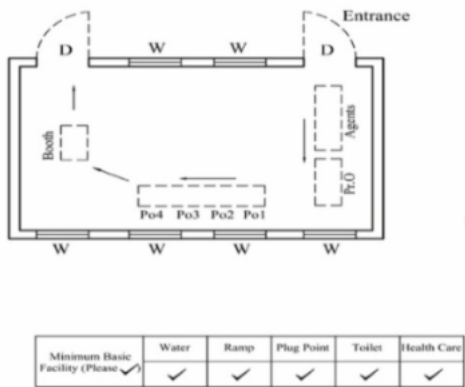

Google Map View

Polling Station Building Front View

Polling Station Front View

Cad View

Key MAP View

1 பெயர் : பாத்திமா ராஜ் தந்தை பெயர்: ராஜ் வீட்டு எண் : 2/112-3 வயது : 25 பாலினம் : ஆண்	SSI2270924 Photo is available	2 பெயர் : மகாலட்சுமி தந்தை பெயர்: பிரான்சிஸ் வீட்டு எண் : 4/12 வயது : 26 பாலினம் : பெண்	SSI2271641 Photo is available	3 பெயர் : அன்னபுஷ்பம் கணவர் பெயர்: வியாகப்பன் வீட்டு எண் : 5 வயது : 49 பாலினம் : பெண்	LYY1776350 Photo is available
4 பெயர் : தங்க பிரான்சிஸ் தந்தை பெயர்: ஜேம்ஸ் வீட்டு எண் : 5/2 வயது : 25 பாலினம் : ஆண்	SSI2271492 Photo is available	5 பெயர் : பொன்னுத்தாய் அ கணவர் பெயர்: அற்புத டேவிட் வீட்டு எண் : 5/4 வயது : 43 பாலினம் : பெண்	SSI2741965 Photo is available	6 பெயர் : பிரான்சிஸ் தந்தை பெயர்: சவரிமுத்து வீட்டு எண் : 5-11 வயது : 40 பாலினம் : ஆண்	SSI0780213 Photo is available
7 பெயர் : செலின் கணவர் பெயர்: நிர்மல் சேவியர் வீட்டு எண் : 5-12-1 வயது : 35 பாலினம் : பெண்	SSI1275684 Photo is available	8 பெயர் : மிசல் அந்தோனி தந்தை பெயர்: பூவன் ஸ்வரிமுதா வீட்டு எண் : 5/12-2 வயது : 48 பாலினம் : ஆண்	SSI2449551 Photo is available	9 பெயர் : தேவி தந்தை பெயர்: முருகன் வீட்டு எண் : 5-15 வயது : 24 பாலினம் : பெண்	SSI2307965 Photo is available
10 பெயர் : ஆக்னஸ் அன்னம் லாரன்ஸ் கணவர் பெயர்: ஆரோக்கிய மிக்கேல் ராஜ் வீட்டு எண் : 5/24 வயது : 32 பாலினம் : பெண்	SSI2484749 Photo is available	11 பெயர் : ஜெனிட்டாராணி தந்தை பெயர்: அமல்ராஜ் வீட்டு எண் : 5/25-1 வயது : 25 பாலினம் : பெண்	SSI1470582 Photo is available	12 பெயர் : ரோஜா கணவர் பெயர்: பாத்திமாராஜ் வீட்டு எண் : 5-26 வயது : 33 பாலினம் : பெண்	SSI1275635 Photo is available
13 பெயர் : பிரான்சிஸ் வினீராசி தந்தை பெயர்: திரவியம் வீட்டு எண் : 5/26 வயது : 27 பாலினம் : பெண்	SSI2271427 Photo is available	14 பெயர் : லதா தந்தை பெயர்: லூர்து மைக்கேல் வீட்டு எண் : 5/27 வயது : 31 பாலினம் : பெண்	SSI2271286 Photo is available	15 பெயர் : டேனியல் தந்தை பெயர்: சேசு வீட்டு எண் : 5/30 வயது : 25 பாலினம் : ஆண்	SSI2270890 Photo is available
16 பெயர் : வினீசென்ட் தந்தை பெயர்: ஜேசு வீட்டு எண் : 5/30 வயது : 24 பாலினம் : ஆண்	SSI2273241 Photo is available	17 பெயர் : அபிஷேக் தந்தை பெயர்: சேசு வீட்டு எண் : 5/30 வயது : 22 பாலினம் : ஆண்	SSI2457083 Photo is available	18 பெயர் : அந்தோணிராயப்பன் தந்தை பெயர்: அந்தோணிமுத்து வீட்டு எண் : 5/33 வயது : 79 பாலினம் : ஆண்	SSI2131381 Photo is available
19 பெயர் : ராஜன் தந்தை பெயர்: ஆரோக்கியசாமி வீட்டு எண் : 5-38/5-88 வயது : 42 பாலினம் : ஆண்	SSI2310308 Photo is available	20 பெயர் : அந்தோணி சவரிமுத்து தந்தை பெயர்: அந்தோணிசாமி வீட்டு எண் : 5-40-1 வயது : 51 பாலினம் : ஆண்	LYY1774124 Photo is available	21 பெயர் : அனீஸ் கெல்வின் தந்தை பெயர்: அந்தோணி சவரி முத்து அந்தோணி சவரி முத்து வீட்டு எண் : 5/40-1 வயது : 22 பாலினம் : ஆண்	SSI2473627 Photo is available
22 பெயர் : ஜெயராணி கணவர் பெயர்: அந்தோணி வீட்டு எண் : 5/40-1, மெயின் ரோடு வயது : 46 பாலினம் : பெண்	LYY1776392 Photo is available	23 பெயர் : ஆரோக்கியசாமி தந்தை பெயர்: அந்தோணிச்சாமி வீட்டு எண் : 5/41 வயது : 48 பாலினம் : ஆண்	LYY2554285 Photo is available	24 பெயர் : பெல்சன் ராஜ் தந்தை பெயர்: ஆரோக்கியசாமி வீட்டு எண் : 5/41 வயது : 22 பாலினம் : ஆண்	SSI2698124 Photo is available
25 பெயர் : வில்சன்ராஜ் தந்தை பெயர்: ஆரோக்கியசாமி வீட்டு எண் : 5/41 வயது : 22 பாலினம் : ஆண்	SSI2698413 Photo is available	26 பெயர் : இன்னாசிமுத்து தந்தை பெயர்: அந்தோணி முத்து வீட்டு எண் : 5-46 வயது : 80 பாலினம் : ஆண்	SSI1031681 Photo is available	27 பெயர் : ஜோசப்ரோசு தந்தை பெயர்: இன்னாசிமுத்து வீட்டு எண் : 5/46 வயது : 54 பாலினம் : ஆண்	LYY1774355 Photo is available
28 பெயர் : வேளங்கன்னி தந்தை பெயர்: ஜோசப்ரோசு வீட்டு எண் : 5/46 வயது : 50 பாலினம் : பெண்	LYY1775668 Photo is available	29 பெயர் : ஜேக்கப்பவல் தந்தை பெயர்: ஜோசப்ராஜ் வீட்டு எண் : 5/46 வயது : 25 பாலினம் : ஆண்	SSI1431121 Photo is available	30 பெயர் : பூமாரி கணவர் பெயர்: மாரிமுத்து வீட்டு எண் : 5-53 வயது : 47 பாலினம் : பெண்	SSI1162072 Photo is available