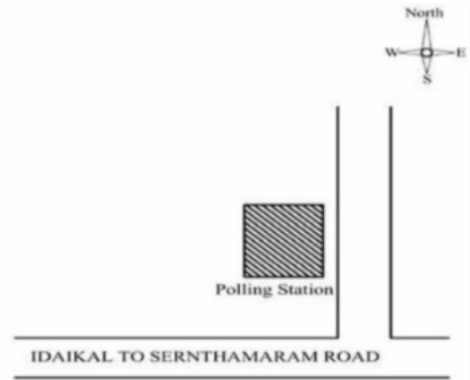

Cad View

Key MAP View