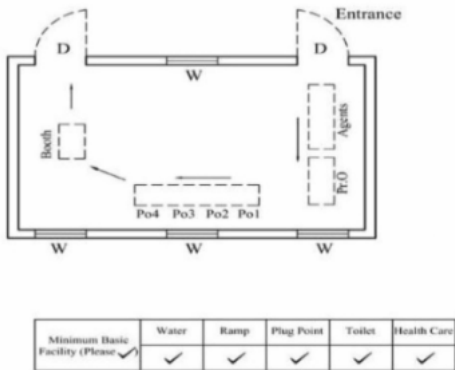

Cad View

Key MAP View