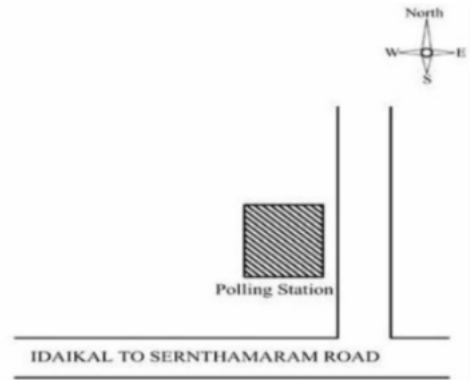

Google Map View

Polling Station Building Front View

Polling Station Front View

Cad View

Key MAP View

Minimum Basic Facility (Please ✓)	Water	Ramp	Plug Point	Toilet	Health Care
	✓	✓	✓	✓	✓

1	SS1087972	பெயர் : மாரியப்பன் தந்தை பெயர்: முத்தரசு வீட்டு எண் : 1-5-2 வயது : 58 பாலினம் : ஆண்	Photo is available	2	SS12237394	பெயர் : ஆவம்மாள் இதரர் பெயர்: கோமதி வீட்டு எண் : 1/6 வயது : 85 பாலினம் : பெண்	Photo is available	3	SS12237352	பெயர் : முப்புடாதி தந்தை பெயர்: சுப்பையா வீட்டு எண் : 1/6 வயது : 71 பாலினம் : ஆண்	Photo is available
4	SS12237477	பெயர் : சுப்புலட்சுமி கணவர் பெயர்: முப்புடாதி வீட்டு எண் : 1/6 வயது : 66 பாலினம் : பெண்	Photo is available	5	SS12237378	பெயர் : பால சுப்பிரமணியன் தந்தை பெயர்: முப்புடாதி வீட்டு எண் : 1/6 வயது : 44 பாலினம் : ஆண்	Photo is available	6	SS12237246	பெயர் : முத்தரசு தந்தை பெயர்: சுப்பையா வீட்டு எண் : 1-12 வயது : 54 பாலினம் : ஆண்	Photo is available
7	SS12237261	பெயர் : மாலதி கணவர் பெயர்: முத்தரசு வீட்டு எண் : 1/12 வயது : 51 பாலினம் : பெண்	Photo is available	8	SS11486448	பெயர் : சுகன் தந்தை பெயர்: முத்தரசு வீட்டு எண் : 1-12 வயது : 27 பாலினம் : ஆண்	Photo is available	9	SS12387454	பெயர் : சங்கரேஸ்வரி கணவர் பெயர்: ராஜ சேகர் வீட்டு எண் : 1-15 வயது : 42 பாலினம் : பெண்	Photo is available
10	SS10552315	பெயர் : சங்கர் தந்தை பெயர்: கதிசேசன் வீட்டு எண் : 1-18 வயது : 40 பாலினம் : ஆண்	Photo is available	11	SS11435627	பெயர் : கவிதா கணவர் பெயர்: மாரி வீட்டு எண் : 1-18 வயது : 30 பாலினம் : பெண்	Photo is available	12	SS10455741	பெயர் : தங்கராஜ் தந்தை பெயர்: கருப்பையா வீட்டு எண் : 1-19 வயது : 34 பாலினம் : ஆண்	Photo is available
13	SS11250091	பெயர் : ஜெயசுதா கணவர் பெயர்: கணேசன் வீட்டு எண் : 1-22 வயது : 36 பாலினம் : பெண்	Photo is available	14	SS10780346	பெயர் : சமதி தாயின் பெயர்: மங்கையர்க்கரசி வீட்டு எண் : 1-23 வயது : 40 பாலினம் : பெண்	Photo is available	15	SS12765139	பெயர் : முத்து குணசரசன் மு தந்தை பெயர்: முத்துக்குமார் வீட்டு எண் : 1/23/1 வயது : 20 பாலினம் : ஆண்	Photo is available
16	SS12310753	பெயர் : நந்தினி தந்தை பெயர்: சுப்பிரமணியன் வீட்டு எண் : 1-26 வயது : 26 பாலினம் : பெண்	Photo is available	17	SS11032283	பெயர் : மீனா தந்தை பெயர்: குலசேகரன் வீட்டு எண் : 1-27 வயது : 38 பாலினம் : ஆண்	Photo is available	18	LYY1115021	பெயர் : சங்கர சுப்பிரமணியன் ர் தந்தை பெயர்: ஸ் ராமன் வீட்டு எண் : 1/29 வயது : 46 பாலினம் : ஆண்	Photo is available
19	SS12449189	பெயர் : சங்கரன் தந்தை பெயர்: சிவராமன் வீட்டு எண் : 1/30 வயது : 72 பாலினம் : ஆண்	Photo is available	20	SS12484806	பெயர் : சுப்பு கணவர் பெயர்: சங்கரன் வீட்டு எண் : 1/30 வயது : 64 பாலினம் : பெண்	Photo is available	21	SS10455436	பெயர் : முத்துக்குமார் தந்தை பெயர்: அருணாசலம் வீட்டு எண் : 1-38 வயது : 63 பாலினம் : ஆண்	Photo is available
22	SS10594531	பெயர் : சிந்து கணவர் பெயர்: கருப்பையா வீட்டு எண் : 1-38 வயது : 40 பாலினம் : பெண்	Photo is available	23	SS12554137	பெயர் : குலசேகர் மு தந்தை பெயர்: முத்துக்குமார் வீட்டு எண் : 1/38 வயது : 33 பாலினம் : ஆண்	Photo is available	24	SS10455444	பெயர் : வேம்பு கணவர் பெயர்: முத்துக்குமார் வீட்டு எண் : 1-38-1 வயது : 61 பாலினம் : பெண்	Photo is available
25	SS10468132	பெயர் : சக்திவேல் தந்தை பெயர்: முத்துக்குமார் வீட்டு எண் : 1-38-1 வயது : 34 பாலினம் : ஆண்	Photo is available	26	SS12712966	பெயர் : மா குண சங்கரன் தாயின் பெயர்: மா மீனா வீட்டு எண் : 1/39 வயது : 20 பாலினம் : ஆண்	Photo is available	27	SS10455733	பெயர் : பாலசுப்பு கணவர் பெயர்: கணேசன் வீட்டு எண் : 1-45 வயது : 42 பாலினம் : பெண்	Photo is available
28	SS12716041	பெயர் : க முப்புடாதி தாயின் பெயர்: க பாலசுப்பு வீட்டு எண் : 1/45 வயது : 20 பாலினம் : பெண்	Photo is available	29	SS10455410	பெயர் : சரண்யா தந்தை பெயர்: குலசேகரன் வீட்டு எண் : 1-47 வயது : 35 பாலினம் : பெண்	Photo is available	30	SS12426088	பெயர் : விக்னேஷ் தந்தை பெயர்: கோவிந்தன் வீட்டு எண் : 1/47 வயது : 26 பாலினம் : ஆண்	Photo is available