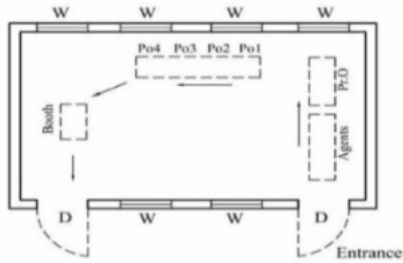

Google Map View

Polling Station Building Front View

Polling Station Front View

Cad View

Key MAP View

Minimum Basic Facility (Please ✓)	Water	Ramp	Plug Point	Toilet	Health Care
	✓	✓	✓	✓	✓

1	SS1087972	பெயர் : மாரியப்பன் தந்தை பெயர்: முத்தரசு வீட்டு எண் : 1-5-2 வயது : 58 பாலினம் : ஆண்	Photo is available	2	SS12237394	பெயர் : ஆவம்மாள் இதரர் பெயர்: கோமதி வீட்டு எண் : 1/6 வயது : 85 பாலினம் : பெண்	Photo is available	3	SS12237352	பெயர் : முப்புடாதி தந்தை பெயர்: சுப்பையா வீட்டு எண் : 1/6 வயது : 71 பாலினம் : ஆண்	Photo is available
4	SS12237477	பெயர் : சுப்புலட்சுமி கணவர் பெயர்: முப்புடாதி வீட்டு எண் : 1/6 வயது : 66 பாலினம் : பெண்	Photo is available	5	SS12237378	பெயர் : பால சுப்பிரமணியன் தந்தை பெயர்: முப்புடாதி வீட்டு எண் : 1/6 வயது : 44 பாலினம் : ஆண்	Photo is available	6	SS12237246	பெயர் : முத்தரசு தந்தை பெயர்: சுப்பையா வீட்டு எண் : 1-12 வயது : 54 பாலினம் : ஆண்	Photo is available
7	SS12237261	பெயர் : மாலதி கணவர் பெயர்: முத்தரசு வீட்டு எண் : 1/12 வயது : 51 பாலினம் : பெண்	Photo is available	8	SS11486448	பெயர் : சுகன் தந்தை பெயர்: முத்தரசு வீட்டு எண் : 1-12 வயது : 27 பாலினம் : ஆண்	Photo is available	9	SS12387454	பெயர் : சங்கரேஸ்வரி கணவர் பெயர்: ராஜ சேகர் வீட்டு எண் : 1-15 வயது : 42 பாலினம் : பெண்	Photo is available
10	SS10552315	பெயர் : சங்கர் தந்தை பெயர்: கதிசேசன் வீட்டு எண் : 1-18 வயது : 40 பாலினம் : ஆண்	Photo is available	11	SS11435627	பெயர் : கவிதா கணவர் பெயர்: மாரி வீட்டு எண் : 1-18 வயது : 30 பாலினம் : பெண்	Photo is available	12	SS10455741	பெயர் : தங்கராஜ் தந்தை பெயர்: கருப்பையா வீட்டு எண் : 1-19 வயது : 34 பாலினம் : ஆண்	Photo is available
13	SS11250091	பெயர் : ஜெயசுதா கணவர் பெயர்: கணேசன் வீட்டு எண் : 1-22 வயது : 36 பாலினம் : பெண்	Photo is available	14	SS10780346	பெயர் : சமதி தாயின் பெயர்: மங்கையர்க்கரசி வீட்டு எண் : 1-23 வயது : 40 பாலினம் : பெண்	Photo is available	15	SS12765139	பெயர் : முத்து குணசரசன் மு தந்தை பெயர்: முத்துக்குமார் வீட்டு எண் : 1/23/1 வயது : 20 பாலினம் : ஆண்	Photo is available
16	SS12310753	பெயர் : நந்தினி தந்தை பெயர்: சுப்பிரமணியன் வீட்டு எண் : 1-26 வயது : 26 பாலினம் : பெண்	Photo is available	17	SS11032283	பெயர் : மீனா தந்தை பெயர்: குலசேகரன் வீட்டு எண் : 1-27 வயது : 38 பாலினம் : ஆண்	Photo is available	18	LYY1115021	பெயர் : சங்கர சுப்பிரமணியன் ர் தந்தை பெயர்: ஸ் ராமன் வீட்டு எண் : 1/29 வயது : 46 பாலினம் : ஆண்	Photo is available
19	SS12449189	பெயர் : சங்கரன் தந்தை பெயர்: சிவராமன் வீட்டு எண் : 1/30 வயது : 72 பாலினம் : ஆண்	Photo is available	20	SS12484806	பெயர் : சுப்பு கணவர் பெயர்: சங்கரன் வீட்டு எண் : 1/30 வயது : 64 பாலினம் : பெண்	Photo is available	21	SS10455436	பெயர் : முத்துக்குமார் தந்தை பெயர்: அருணாசலம் வீட்டு எண் : 1-38 வயது : 63 பாலினம் : ஆண்	Photo is available
22	SS10594531	பெயர் : சிந்து கணவர் பெயர்: கருப்பையா வீட்டு எண் : 1-38 வயது : 40 பாலினம் : பெண்	Photo is available	23	SS12554137	பெயர் : குலசேகர் மு தந்தை பெயர்: முத்துக்குமார் வீட்டு எண் : 1/38 வயது : 33 பாலினம் : ஆண்	Photo is available	24	SS10455444	பெயர் : வேம்பு கணவர் பெயர்: முத்துக்குமார் வீட்டு எண் : 1-38-1 வயது : 61 பாலினம் : பெண்	Photo is available
25	SS10468132	பெயர் : சக்திவேல் தந்தை பெயர்: முத்துக்குமார் வீட்டு எண் : 1-38-1 வயது : 34 பாலினம் : ஆண்	Photo is available	26	SS12712966	பெயர் : மா குண சங்கரன் தாயின் பெயர்: மா மீனா வீட்டு எண் : 1/39 வயது : 20 பாலினம் : ஆண்	Photo is available	27	SS10455733	பெயர் : பாலசுப்பு கணவர் பெயர்: கணேசன் வீட்டு எண் : 1-45 வயது : 42 பாலினம் : பெண்	Photo is available
28	SS12716041	பெயர் : க முப்புடாதி தாயின் பெயர்: க பாலசுப்பு வீட்டு எண் : 1/45 வயது : 20 பாலினம் : பெண்	Photo is available	29	SS10455410	பெயர் : சரண்யா தந்தை பெயர்: குலசேகரன் வீட்டு எண் : 1-47 வயது : 35 பாலினம் : பெண்	Photo is available	30	SS12426088	பெயர் : விக்னேஷ் தந்தை பெயர்: கோவிந்தன் வீட்டு எண் : 1/47 வயது : 26 பாலினம் : ஆண்	Photo is available