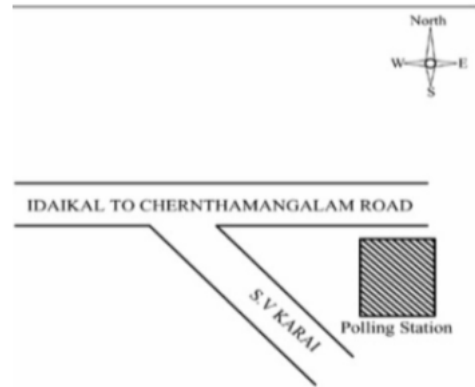

Google Map View

Polling Station Building Front View

Polling Station Front View

Cad View

Key MAP View

Minimum Basic Facility (Please)	Water	Ramp	Plng Point	Toilet	Health Care
	✓	✓	✓	✓	✓

1	LYY1722800	பெயர் : குமார் தந்தை பெயர்: பரமசிவன் வீட்டு எண் : 1 வயது : 45 பாலினம் : ஆண்	Photo is available	2	SSI0157669	பெயர் : ராஜாமுகமது தந்தை பெயர்: முகமது கனிபா வீட்டு எண் : 1 வயது : 42 பாலினம் : ஆண்	Photo is available	3	SSI0456772	பெயர் : மணிமேகலை தந்தை பெயர்: வைரவன் வீட்டு எண் : 1 வயது : 36 பாலினம் : பெண்	Photo is available
4	SSI0457275	பெயர் : சுப்பமார் கணவர் பெயர்: வைரவன் வீட்டு எண் : 1-1 வயது : 76 பாலினம் : பெண்	Photo is available	5	SSI2475994	பெயர் : சேமராகவன் தந்தை பெயர்: முருகன் வீட்டு எண் : 1-1-2 வயது : 22 பாலினம் : ஆண்	Photo is available	6	SSI2709434	பெயர் : புகழரசு மு தந்தை பெயர்: முருகன் சே வீட்டு எண் : 1/1-2 வயது : 19 பாலினம் : ஆண்	Photo is available
7	SSI2197721	பெயர் : திருமலையாச்சி கணவர் பெயர்: சாமி வீட்டு எண் : 1-3 வயது : 59 பாலினம் : பெண்	Photo is available	8	SSI0455832	பெயர் : அசோக்குமார் தந்தை பெயர்: வன்னிச்சி வீட்டு எண் : 1-4 வயது : 46 பாலினம் : ஆண்	Photo is available	9	SSI0157693	பெயர் : மகாலட்சுமி கணவர் பெயர்: வன்னிச்சி வீட்டு எண் : 1-4 வயது : 42 பாலினம் : பெண்	Photo is available
10	SSI0456798	பெயர் : கதிரேசன் தந்தை பெயர்: பால்ராஜ் வீட்டு எண் : 1-5 வயது : 40 பாலினம் : ஆண்	Photo is available	11	SSI0157677	பெயர் : கனகராஜ் தந்தை பெயர்: பால்ராஜ் வீட்டு எண் : 1-5 வயது : 36 பாலினம் : ஆண்	Photo is available	12	SSI1032630	பெயர் : திவ்யா கணவர் பெயர்: கதிரேசன் வீட்டு எண் : 1-5 வயது : 32 பாலினம் : பெண்	Photo is available
13	SSI1032499	பெயர் : பரிமளா கணவர் பெயர்: செய்யது அலி பாதுஷா வீட்டு எண் : 1-6 வயது : 32 பாலினம் : பெண்	Photo is available	14	SSI0686964	பெயர் : சுந்தரி கணவர் பெயர்: முருகேசன் வீட்டு எண் : 1-8 வயது : 36 பாலினம் : பெண்	Photo is available	15	SSI2481455	பெயர் : செல்வேஸ்வரி கணவர் பெயர்: சுரேஷ் வீட்டு எண் : 1/8 வயது : 26 பாலினம் : பெண்	Photo is available
16	SSI0457028	பெயர் : செல்வம் தந்தை பெயர்: செல்லையா வீட்டு எண் : 1-11 வயது : 45 பாலினம் : ஆண்	Photo is available	17	SSI0456327	பெயர் : அமுதா கணவர் பெயர்: செல்வம் வீட்டு எண் : 1-11 வயது : 43 பாலினம் : பெண்	Photo is available	18	SSI2308989	பெயர் : மாரிசன் தந்தை பெயர்: ஜெகநாதன் வீட்டு எண் : 1/14 வயது : 26 பாலினம் : ஆண்	Photo is available
19	SSI2308997	பெயர் : மானிஷா ஜெ தந்தை பெயர்: ஜெகநாதன் வீட்டு எண் : 1/14 வயது : 24 பாலினம் : பெண்	Photo is available	20	SSI0269332	பெயர் : ஆறுமுகம் தந்தை பெயர்: திருமலை வீட்டு எண் : 1-16 வயது : 67 பாலினம் : ஆண்	Photo is available	21	SSI0269340	பெயர் : காந்தி கணவர் பெயர்: ஆறுமுகம் வீட்டு எண் : 1-16 வயது : 64 பாலினம் : பெண்	Photo is available
22	SSI0269324	பெயர் : முருகன் தந்தை பெயர்: ஆறுமுகம் வீட்டு எண் : 1-16 வயது : 42 பாலினம் : ஆண்	Photo is available	23	SSI0552554	பெயர் : கனகராஜ் தந்தை பெயர்: ஆறுமுகம் வீட்டு எண் : 1-16 வயது : 36 பாலினம் : ஆண்	Photo is available	24	SSI1032481	பெயர் : தங்கராஜ் தந்தை பெயர்: ஆறுமுகம் வீட்டு எண் : 1-16 வயது : 32 பாலினம் : ஆண்	Photo is available
25	SSI2237030	பெயர் : சின்னமாரி கணவர் பெயர்: கனகராஜ் வீட்டு எண் : 1/16 வயது : 31 பாலினம் : பெண்	Photo is available	26	SSI0456780	பெயர் : சாந்தி கணவர் பெயர்: செல்வக்குமார் வீட்டு எண் : 1-27 வயது : 35 பாலினம் : பெண்	Photo is available	27	SSI0468157	பெயர் : வெங்கேடஸ்வரி கணவர் பெயர்: வேல்சாமி வீட்டு எண் : 1-28 வயது : 36 பாலினம் : பெண்	Photo is available
28	SSI2237071	பெயர் : வனிதா கணவர் பெயர்: மகேஷ் வீட்டு எண் : 1/29 வயது : 32 பாலினம் : பெண்	Photo is available	29	SSI2484715	பெயர் : கார்த்திகா கணவர் பெயர்: மணிகண்டன் வீட்டு எண் : 1/34(1) வயது : 33 பாலினம் : பெண்	Photo is available	30	SSI2366482	பெயர் : சித்ரா தந்தை பெயர்: சாமிராஜா வீட்டு எண் : 1/42 வயது : 23 பாலினம் : பெண்	Photo is available