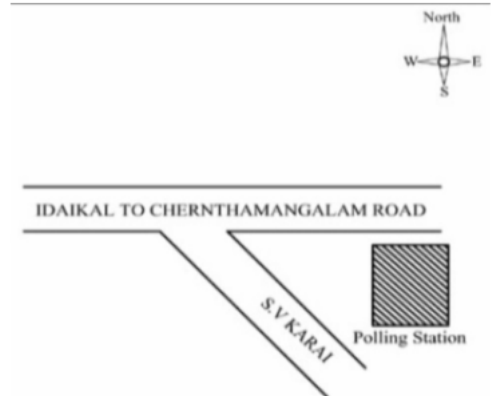

Google Map View

Polling Station Building Front View

Polling Station Front View

Cad View

Key MAP View

Minimum Basic Facility (Please ✓)	Water	Ramp	Plug Point	Toilet	Health Care
✓	✓	✓	✓	✓	✓

1 பெயர் : நவரோஜ் பாபு க தந்தை பெயர்: கருப்பசாமி சு வீட்டு எண் : 1/28 வயது : 26 பாலினம் : ஆண்	UYR1432137 Photo is available	2 பெயர் : மாலா தந்தை பெயர்: மகேஷ் வீட்டு எண் : 1/40-2 வயது : 22 பாலினம் : பெண்	SSI2476521 Photo is available	3 பெயர் : மாலா ம தந்தை பெயர்: மகேஷ் ச வீட்டு எண் : 1/40-2 வயது : 22 பாலினம் : பெண்	SSI2733145 Photo is available
4 பெயர் : சரண்யா தந்தை பெயர்: சுவாமி நாதன் வீட்டு எண் : 1-61 வயது : 28 பாலினம் : பெண்	SSI1341882 Photo is available	5 பெயர் : சரபினா தந்தை பெயர்: இரவிச்சந்திரன் வீட்டு எண் : 1/110 வயது : 21 பாலினம் : பெண்	SSI2589646 Photo is available	6 பெயர் : பாலமுருகன் தந்தை பெயர்: மகாராஜன் வீட்டு எண் : 1/126 வயது : 20 பாலினம் : ஆண்	SSI2590867 Photo is available
7 பெயர் : செளந்திரராஜன் தந்தை பெயர்: முத்தையா வீட்டு எண் : 2 வயது : 50 பாலினம் : ஆண்	SSI2203594 Photo is available	8 பெயர் : கணேசன் தந்தை பெயர்: இராஜேந்திரன் வீட்டு எண் : 3 வயது : 32 பாலினம் : ஆண்	SSI1250554 Photo is available	9 பெயர் : பிரவீன் குமார் தந்தை பெயர்: ராஜேந்திரன் வீட்டு எண் : 3 வயது : 29 பாலினம் : ஆண்	SSI1250521 Photo is available
10 பெயர் : மணிகண்டன் தந்தை பெயர்: இராஜேந்திரன் வீட்டு எண் : 3-3 வயது : 33 பாலினம் : ஆண்	SSI0781344 Photo is available	11 பெயர் : முருகலெட்சுமி கணவர் பெயர்: கனகராஜ் வீட்டு எண் : 3-3-59 வயது : 41 பாலினம் : பெண்	SSI0781427 Photo is available	12 பெயர் : முருகேசன் தந்தை பெயர்: செல்லையா வீட்டு எண் : 3/11 வயது : 45 பாலினம் : ஆண்	SSI2453108 Photo is available
13 பெயர் : முப்புடாதி கணவர் பெயர்: முருகேசன் வீட்டு எண் : 3/11 வயது : 41 பாலினம் : பெண்	SSI2450898 Photo is available	14 பெயர் : பன்னீர் செல்வம் கணவர் பெயர்: வேலுச்சாமி வீட்டு எண் : 3-21 வயது : 68 பாலினம் : பெண்	SSI1250661 Photo is available	15 பெயர் : மகேஷ் தந்தை பெயர்: சமுத்திரகனி வீட்டு எண் : 3-26 வயது : 35 பாலினம் : ஆண்	SSI0903161 Photo is available
16 பெயர் : கனகசபாபதி தந்தை பெயர்: முத்துசுவாமி வீட்டு எண் : 3-61F வயது : 43 பாலினம் : ஆண்	SSI0157248 Photo is available	17 பெயர் : அஜய் தந்தை பெயர்: மாடசாமி வீட்டு எண் : 3/71 வயது : 23 பாலினம் : ஆண்	SSI2366391 Photo is available	18 பெயர் : செல்வராணி கணவர் பெயர்: சுப்பிரமணியன் வீட்டு எண் : 3-85 வயது : 34 பாலினம் : பெண்	SSI0594747 Photo is available
19 பெயர் : சாம் ஜெபஸ்வன் தந்தை பெயர்: ஸ்டீபன்ராஜ் வீட்டு எண் : 3/88 வயது : 25 பாலினம் : ஆண்	SSI1470293 Photo is available	20 பெயர் : ஜெனட் கெத்சியா தந்தை பெயர்: ஸ்டீபன்ராஜ் வீட்டு எண் : 3/88 வயது : 23 பாலினம் : பெண்	SSI2366433 Photo is available	21 பெயர் : சிவ சுப்பிரமணியன் தந்தை பெயர்: சுப்பையா வீட்டு எண் : 3-92 வயது : 66 பாலினம் : ஆண்	SSI0456434 Photo is available
22 பெயர் : மகேஷ்பாண்டியன் தந்தை பெயர்: சிவசுப்பிரமணியன் வீட்டு எண் : 3-92 வயது : 39 பாலினம் : ஆண்	SSI0781187 Photo is available	23 பெயர் : மாரியம்மாள் கணவர் பெயர்: மாடசாமி வீட்டு எண் : 3-95 வயது : 63 பாலினம் : பெண்	SSI0157289 Photo is available	24 பெயர் : மகேஷ் தந்தை பெயர்: மாடசாமி வீட்டு எண் : 3-95 வயது : 40 பாலினம் : ஆண்	SSI0157263 Photo is available
25 பெயர் : சதிஸ்குமார் தந்தை பெயர்: மாடசாமி வீட்டு எண் : 3-95 வயது : 39 பாலினம் : ஆண்	SSI0456236 Photo is available	26 பெயர் : கார்த்திக் தாயின் பெயர்: ரஜனி ரஜனி வீட்டு எண் : 3/96 பிரதான சாலை வயது : 21 பாலினம் : ஆண்	SSI2639821 Photo is available	27 பெயர் : முருகன் தந்தை பெயர்: ஆறுமுகம் வீட்டு எண் : 3-98 வயது : 41 பாலினம் : ஆண்	SSI0456632 Photo is available
28 பெயர் : முருகன் தந்தை பெயர்: ஆறுமுகம் வீட்டு எண் : 3/98 வயது : 40 பாலினம் : ஆண்	SSI2267573 Photo is available	29 பெயர் : சாமி தந்தை பெயர்: ஆறுமுகம் வீட்டு எண் : 3-98 வயது : 35 பாலினம் : ஆண்	SSI0456871 Photo is available	30 பெயர் : கங்கா பாரதி தந்தை பெயர்: தளவாய்சாமி வீட்டு எண் : 3/99 வயது : 28 பாலினம் : பெண்	SSI2365815 Photo is available