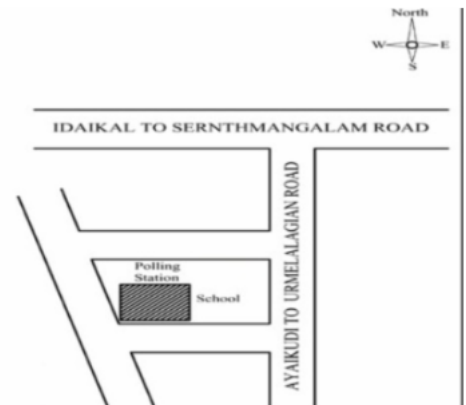

Key MAP View