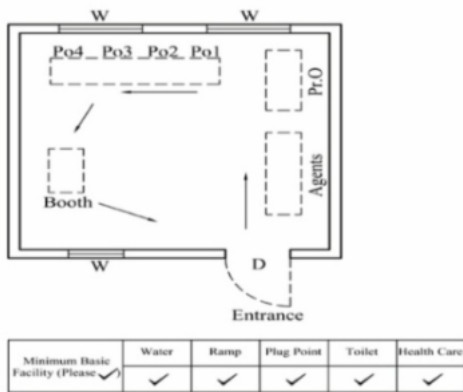

Google Map View

Polling Station Building Front View

Polling Station Front View

Cad View

Key MAP View

1 பெயர் : ஈஸ்வரி கணவர் பெயர் : சுப்பையா வீட்டு எண் : 1 வயது : 63 பாலினம் : பெண்	SSI2101541 Photo is available	2 பெயர் : மாடத்தி கணவர் பெயர் : சப்பாணி வீட்டு எண் : 3 வயது : 86 பாலினம் : பெண்	LYY2350379 Photo is available	3 பெயர் : பூவம்மாள் கணவர் பெயர் : சுப்பையா வீட்டு எண் : 4 வயது : 81 பாலினம் : பெண்	SSI2101558 Photo is available
4 பெயர் : செல்வி கணவர் பெயர் : சுப்பையா வீட்டு எண் : 4 வயது : 50 பாலினம் : பெண்	SSI2101566 Photo is available	5 பெயர் : இராஜேஸ்வரி தந்தை பெயர் : சுப்பையா வீட்டு எண் : 4 வயது : 42 பாலினம் : பெண்	LYY2351450 Photo is available	6 பெயர் : பசுபதி தந்தை பெயர் : மாரிமுத்து வீட்டு எண் : 4-104 வயது : 27 பாலினம் : ஆண்	SSI2527422 Photo is available
7 பெயர் : மதன்குமார் தந்தை பெயர் : மாரிமுத்து வீட்டு எண் : 4-104 வயது : 26 பாலினம் : ஆண்	SSI2527703 Photo is available	8 பெயர் : முகன் தந்தை பெயர் : வைரசாமி வீட்டு எண் : 6/41 வயது : 25 பாலினம் : ஆண்	SSI2261634 Photo is available	9 பெயர் : குலசுமுத்து கணவர் பெயர் : சத்தியமூர்த்தி வீட்டு எண் : 6\176\4 வயது : 61 பாலினம் : பெண்	SSI2526903 Photo is available
10 பெயர் : சத்தியமூர்த்தி தந்தை பெயர் : சங்கரலிங்கம் வீட்டு எண் : 6/176/4 வயது : 75 பாலினம் : ஆண்	SSI2526531 Photo is available	11 பெயர் : சாந்தி கணவர் பெயர் : மாதவமூர்த்தி வீட்டு எண் : 6/221 வயது : 58 பாலினம் : பெண்	SSI2461614 Photo is available	12 பெயர் : முருகம்மாள் கணவர் பெயர் : மாரியப்பன் வீட்டு எண் : 7 வயது : 51 பாலினம் : பெண்	SSI2101574 Photo is available
13 பெயர் : ராமு கணவர் பெயர் : மதியழகன் வீட்டு எண் : 7-1F வயது : 46 பாலினம் : பெண்	SSI1251008 Photo is available	14 பெயர் : முருகன் தந்தை பெயர் : சுப்பையா வீட்டு எண் : 7-3 வயது : 48 பாலினம் : ஆண்	SSI1033513 Photo is available	15 பெயர் : மதியழகன் தந்தை பெயர் : சந்தனம் வீட்டு எண் : 7-6 வயது : 49 பாலினம் : ஆண்	SSI0685529 Photo is available
16 பெயர் : ஆர்யமாலா தந்தை பெயர் : மதியழகன் வீட்டு எண் : 7-6 வயது : 29 பாலினம் : பெண்	SSI1195890 Photo is available	17 பெயர் : மாதவி ம தாயின் பெயர் : ராமு ம வீட்டு எண் : 7/6 வயது : 19 பாலினம் : பெண்	SSI2735165 Photo is available	18 பெயர் : சரண்யா ம தாயின் பெயர் : ராமு ம வீட்டு எண் : 7/6 சால்தான் கோவில் தெரு வயது : 19 பாலினம் : ஆண்	SSI2732576 Photo is available
19 பெயர் : செல்லம்மாள் கணவர் பெயர் : மாடசாமி வீட்டு எண் : 7-7 வயது : 71 பாலினம் : பெண்	SSI0457549 Photo is available	20 பெயர் : காசிராஜா தந்தை பெயர் : மாடசாமி வீட்டு எண் : 7-7 வயது : 42 பாலினம் : ஆண்	SSI0457515 Photo is available	21 பெயர் : செல்வி கணவர் பெயர் : காசிராஜா வீட்டு எண் : 7-7 வயது : 37 பாலினம் : பெண்	SSI0457523 Photo is available
22 பெயர் : ராமலட்சுமி கணவர் பெயர் : அருமைக்கனி வீட்டு எண் : 7/7 வயது : 35 பாலினம் : பெண்	SSI2353837 Photo is available	23 பெயர் : சுடலைக்குமார் தந்தை பெயர் : மாடசாமி வீட்டு எண் : 7-8 வயது : 45 பாலினம் : ஆண்	SSI0457499 Photo is available	24 பெயர் : கனகம்மாள் கணவர் பெயர் : சுடலைக்குமார் வீட்டு எண் : 7-8 வயது : 37 பாலினம் : பெண்	SSI0457507 Photo is available
25 பெயர் : முத்துழகி தந்தை பெயர் : மகேஷ் கண்ணன் வீட்டு எண் : 7-9 வயது : 31 பாலினம் : பெண்	SSI1195858 Photo is available	26 பெயர் : லீலாவதி கணவர் பெயர் : முத்து குமார் வீட்டு எண் : 7/11 வயது : 31 பாலினம் : பெண்	SSI2446201 Photo is available	27 பெயர் : மஞ்சு பிரியா கணவர் பெயர் : பசுபதி பாண்டியன் வீட்டு எண் : 7/12 வயது : 26 பாலினம் : பெண்	SSI2446052 Photo is available
28 பெயர் : செல்வி கணவர் பெயர் : சிங்கராஜா வீட்டு எண் : 7-13 வயது : 40 பாலினம் : பெண்	SSI0685503 Photo is available	29 பெயர் : மகாராஜா தந்தை பெயர் : மாரியப்பன் வீட்டு எண் : 7-15 வயது : 26 பாலினம் : ஆண்	SSI1419928 Photo is available	30 பெயர் : பாண்டிதிரை தந்தை பெயர் : பாண்டியன் வீட்டு எண் : 7/15 (1) வயது : 43 பாலினம் : ஆண்	SSI2332435 Photo is available