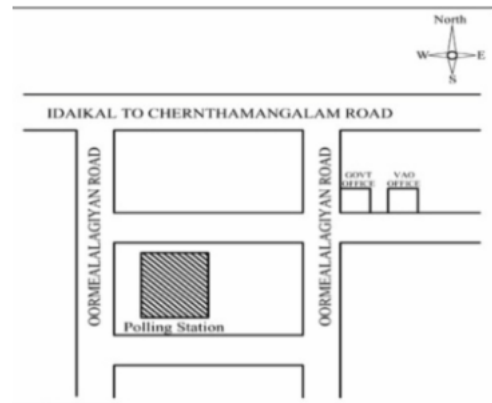

Cad View

Key MAP View