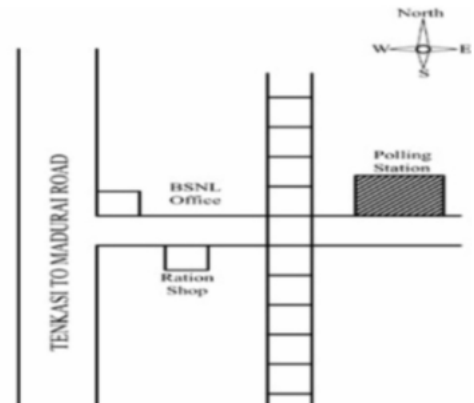

Nazri Naksha

Google Map View

Polling Station Building Front View

Polling Station Front View

Cad View

Key MAP View

சட்டமன்றத் தொகுதியின் எண் மற்றும் பெயர் : 221-கடையநல்லூர்  
பிரிவு எண் மற்றும் பெயர் 1-கிளங்காடு(வ.கி),கிளங்காடு(ஊ),பாலமார்த்தாண்டபுரம்,வார்டு எண் 1 தெரு 6 நாடார் தெரு