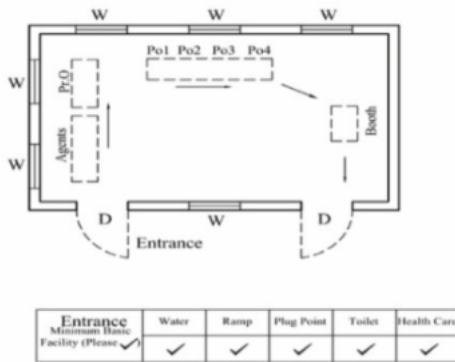

Nazri Naksha

Google Map View

Polling Station Building Front View

Polling Station Front View

Cad View

Key MAP View

சட்டமன்றத் தொகுதியின் எண் மற்றும் பெயர் : 221-கடையநல்லூர்  
பிரிவு எண் மற்றும் பெயர் 1-கிளங்காடு(வ.கி),கிளங்காடு(ஊ),பாலமார்த்தாண்டபுரம்,வார்டு எண் 1 தெரு 6 நாடார் தெரு