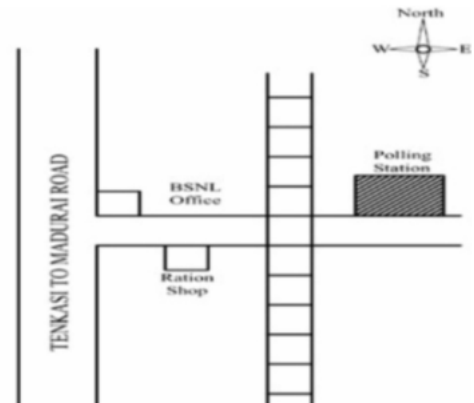

Nazri Naksha

Google Map View

Polling Station Building Front View

Polling Station Front View

Cad View

Key MAP View

Entrance	Water	Ramp	Plug Point	Toilet	Health Care
Minimum Basic Facility (Please)	✓	✓	✓	✓	✓

1 பெயர் : உமாபதி தந்தை பெயர்: காளி முத்து வீட்டு எண் : 1-1-6 வயது : 24 பாலினம் : பெண்	SSI2474393 Photo is available	2 பெயர் : சுப்புலட்சுமி கணவர் பெயர்: ராமகிருஷ்ணன் வீட்டு எண் : 1/1/9 வயது : 64 பாலினம் : பெண்	SSI2143824 Photo is available	3 பெயர் : சுப்பிரமணியன் தந்தை பெயர்: ராமகிருஷ்ணன் வீட்டு எண் : 1-1-9 வயது : 44 பாலினம் : ஆண்	SSI1035997 Photo is available
4 பெயர் : சுப்புலட்சுமி கணவர் பெயர்: சுப்பிரமணியன் வீட்டு எண் : 1-1-9 வயது : 38 பாலினம் : பெண்	SSI1035955 Photo is available	5 பெயர் : அனிதா கணவர் பெயர்: குசலவன் வீட்டு எண் : 1-1-9 வயது : 35 பாலினம் : பெண்	SSI0270926 Photo is available	6 பெயர் : அன்புசெல்வி கணவர் பெயர்: முருகன் வீட்டு எண் : 1-1-10 வயது : 47 பாலினம் : பெண்	SSI2330850 Photo is available
7 பெயர் : மாரியப்பன் தந்தை பெயர்: தங்கவேலு வீட்டு எண் : 1-1-11 வயது : 51 பாலினம் : ஆண்	SSI1163583 Photo is available	8 பெயர் : ராமலட்சுமி தந்தை பெயர்: மாரியப்பன் வீட்டு எண் : 1-1-15 வயது : 26 பாலினம் : பெண்	SSI2441152 Photo is available	9 பெயர் : செல்வராணி தந்தை பெயர்: மாரியப்பன் வீட்டு எண் : 1-1-15 வயது : 23 பாலினம் : பெண்	SSI2440071 Photo is available
10 பெயர் : மணிகண்டன் தந்தை பெயர்: மாட்சாமி வீட்டு எண் : 1-1-17 வயது : 33 பாலினம் : ஆண்	SSI1163435 Photo is available	11 பெயர் : சுபாஷ்கர் தந்தை பெயர்: செல்லப்பா வீட்டு எண் : 1-1-18 வயது : 36 பாலினம் : ஆண்	SSI0459370 Photo is available	12 பெயர் : செல்லம்மாள் கணவர் பெயர்: செல்லப்பா வீட்டு எண் : 1/1/18, கீழத் தெரு வயது : 53 பாலினம் : பெண்	SSI0459362 Photo is available
13 பெயர் : முனியசாமி இதரர் பெயர்: மல்லிகா வீட்டு எண் : 1-1-21 வயது : 57 பாலினம் : ஆண்	SSI0472217 Photo is available	14 பெயர் : மல்லிகா கணவர் பெயர்: முனியசாமி வீட்டு எண் : 1-1-21 வயது : 51 பாலினம் : பெண்	SSI0159798 Photo is available	15 பெயர் : செல்வி கணவர் பெயர்: சங்கரலிங்கம் வீட்டு எண் : 1-1-22 வயது : 46 பாலினம் : பெண்	SSI0783076 Photo is available
16 பெயர் : மணிகண்டன் ச தந்தை பெயர்: சங்கரலிங்கம் வீட்டு எண் : 1-1-22 வயது : 24 பாலினம் : ஆண்	SSI2759710 Photo is available	17 பெயர் : ரவிக்குமார் தந்தை பெயர்: இராமகிருஷ்ணன் வீட்டு எண் : 1-1-23 வயது : 47 பாலினம் : ஆண்	SSI1342617 Photo is available	18 பெயர் : அரிகரச்செல்வி கணவர் பெயர்: ரவிக்குமார் வீட்டு எண் : 1-1-23 வயது : 37 பாலினம் : பெண்	SSI1035740 Photo is available
19 பெயர் : சின்னத்தாய் கணவர் பெயர்: முத்தையா வீட்டு எண் : 1-1-25 வயது : 63 பாலினம் : பெண்	SSI0904169 Photo is available	20 பெயர் : பாணுமதி தந்தை பெயர்: முத்தையா வீட்டு எண் : 1-1-25 வயது : 48 பாலினம் : பெண்	LYY1955889 Photo is available	21 பெயர் : குமார் தந்தை பெயர்: பால்ராஜ் வீட்டு எண் : 1-1-29 வயது : 52 பாலினம் : ஆண்	SSI2143774 Photo is available
22 பெயர் : மகாலட்சுமி கணவர் பெயர்: குமார் வீட்டு எண் : 1-1-29 வயது : 46 பாலினம் : பெண்	SSI0472233 Photo is available	23 பெயர் : இளைய ராஜா தந்தை பெயர்: குமார் வீட்டு எண் : 1-1-29 வயது : 23 பாலினம் : ஆண்	SSI2438380 Photo is available	24 பெயர் : செல்லப்பா தந்தை பெயர்: செல்லையா வீட்டு எண் : 1-1-30 வயது : 58 பாலினம் : ஆண்	SSI0783134 Photo is available
25 பெயர் : சரவணன் தந்தை பெயர்: செல்லப்பா வீட்டு எண் : 1-1-30 வயது : 37 பாலினம் : ஆண்	SSI1036250 Photo is available	26 பெயர் : சரவணன் தாயின் பெயர்: ஜெயந்தி வீட்டு எண் : 1-1-30 வயது : 36 பாலினம் : ஆண்	SSI0459354 Photo is available	27 பெயர் : சீலா தந்தை பெயர்: செல்லப்பா வீட்டு எண் : 1-1-30 வயது : 34 பாலினம் : பெண்	SSI0782680 Photo is available
28 பெயர் : தமிழரசி கணவர் பெயர்: சுப்பிரமணியன் வீட்டு எண் : 1/1/31 வயது : 58 பாலினம் : பெண்	SSI2738813 Photo is available	29 பெயர் : மாயகிருஷ்ணன் தந்தை பெயர்: சுப்பிரமணியன் வீட்டு எண் : 1-1-31 வயது : 30 பாலினம் : ஆண்	SSI1036433 Photo is available	# 30 பெயர் : விஜய் தந்தை பெயர்: முனியசாமி வீட்டு எண் : 1-1-32 வயது : 31 பாலினம் : ஆண்	SSI1036383 Photo is available