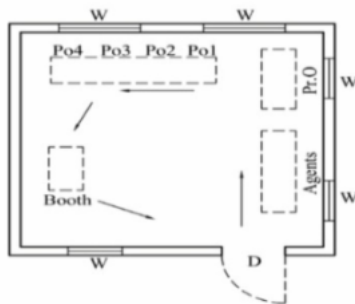

Nazri Naksha

Google Map View

Polling Station Building Front View

Polling Station Front View

Cad View

Key MAP View

Entrance	Water	Ramp	Plug Point	Toilet	Health Care
Minimum Basic Facility (Please)	✓	✓	✓	✓	✓

1 பெயர் : உமாபதி தந்தை பெயர்: காளி முத்து வீட்டு எண் : 1-1-6 வயது : 24 பாலினம் : பெண்	SSI2474393 Photo is available	2 பெயர் : சுப்புலட்சுமி கணவர் பெயர்: ராமகிருஷ்ணன் வீட்டு எண் : 1/1/9 வயது : 64 பாலினம் : பெண்	SSI2143824 Photo is available	3 பெயர் : சுப்பிரமணியன் தந்தை பெயர்: ராமகிருஷ்ணன் வீட்டு எண் : 1-1-9 வயது : 44 பாலினம் : ஆண்	SSI1035997 Photo is available
4 பெயர் : சுப்புலட்சுமி கணவர் பெயர்: சுப்பிரமணியன் வீட்டு எண் : 1-1-9 வயது : 38 பாலினம் : பெண்	SSI1035955 Photo is available	5 பெயர் : அனிதா கணவர் பெயர்: குசலவன் வீட்டு எண் : 1-1-9 வயது : 35 பாலினம் : பெண்	SSI0270926 Photo is available	6 பெயர் : அன்புசெல்வி கணவர் பெயர்: முருகன் வீட்டு எண் : 1-1-10 வயது : 47 பாலினம் : பெண்	SSI2330850 Photo is available
7 பெயர் : மாரியப்பன் தந்தை பெயர்: தங்கவேலு வீட்டு எண் : 1-1-11 வயது : 51 பாலினம் : ஆண்	SSI1163583 Photo is available	8 பெயர் : ராமலட்சுமி தந்தை பெயர்: மாரியப்பன் வீட்டு எண் : 1-1-15 வயது : 26 பாலினம் : பெண்	SSI2441152 Photo is available	9 பெயர் : செல்வராணி தந்தை பெயர்: மாரியப்பன் வீட்டு எண் : 1-1-15 வயது : 23 பாலினம் : பெண்	SSI2440071 Photo is available
10 பெயர் : மணிகண்டன் தந்தை பெயர்: மாட்சாமி வீட்டு எண் : 1-1-17 வயது : 33 பாலினம் : ஆண்	SSI1163435 Photo is available	11 பெயர் : சுபாஷ்கர் தந்தை பெயர்: செல்லப்பா வீட்டு எண் : 1-1-18 வயது : 36 பாலினம் : ஆண்	SSI0459370 Photo is available	12 பெயர் : செல்லம்மாள் கணவர் பெயர்: செல்லப்பா வீட்டு எண் : 1/1/18, கீழத் தெரு வயது : 53 பாலினம் : பெண்	SSI0459362 Photo is available
13 பெயர் : முனியசாமி இதரர் பெயர்: மல்லிகா வீட்டு எண் : 1-1-21 வயது : 57 பாலினம் : ஆண்	SSI0472217 Photo is available	14 பெயர் : மல்லிகா கணவர் பெயர்: முனியசாமி வீட்டு எண் : 1-1-21 வயது : 51 பாலினம் : பெண்	SSI0159798 Photo is available	15 பெயர் : செல்வி கணவர் பெயர்: சங்கரலிங்கம் வீட்டு எண் : 1-1-22 வயது : 46 பாலினம் : பெண்	SSI0783076 Photo is available
16 பெயர் : மணிகண்டன் ச தந்தை பெயர்: சங்கரலிங்கம் வீட்டு எண் : 1-1-22 வயது : 24 பாலினம் : ஆண்	SSI2759710 Photo is available	17 பெயர் : ரவிக்குமார் தந்தை பெயர்: இராமகிருஷ்ணன் வீட்டு எண் : 1-1-23 வயது : 47 பாலினம் : ஆண்	SSI1342617 Photo is available	18 பெயர் : அரிகரச்செல்வி கணவர் பெயர்: ரவிக்குமார் வீட்டு எண் : 1-1-23 வயது : 37 பாலினம் : பெண்	SSI1035740 Photo is available
19 பெயர் : சின்னத்தாய் கணவர் பெயர்: முத்தையா வீட்டு எண் : 1-1-25 வயது : 63 பாலினம் : பெண்	SSI0904169 Photo is available	20 பெயர் : பாணுமதி தந்தை பெயர்: முத்தையா வீட்டு எண் : 1-1-25 வயது : 48 பாலினம் : பெண்	LYY1955889 Photo is available	21 பெயர் : குமார் தந்தை பெயர்: பால்ராஜ் வீட்டு எண் : 1-1-29 வயது : 52 பாலினம் : ஆண்	SSI2143774 Photo is available
22 பெயர் : மகாலட்சுமி கணவர் பெயர்: குமார் வீட்டு எண் : 1-1-29 வயது : 46 பாலினம் : பெண்	SSI0472233 Photo is available	23 பெயர் : இளைய ராஜா தந்தை பெயர்: குமார் வீட்டு எண் : 1-1-29 வயது : 23 பாலினம் : ஆண்	SSI2438380 Photo is available	24 பெயர் : செல்லப்பா தந்தை பெயர்: செல்லையா வீட்டு எண் : 1-1-30 வயது : 58 பாலினம் : ஆண்	SSI0783134 Photo is available
25 பெயர் : சரவணன் தந்தை பெயர்: செல்லப்பா வீட்டு எண் : 1-1-30 வயது : 37 பாலினம் : ஆண்	SSI1036250 Photo is available	26 பெயர் : சரவணன் தாயின் பெயர்: ஜெயந்தி வீட்டு எண் : 1-1-30 வயது : 36 பாலினம் : ஆண்	SSI0459354 Photo is available	27 பெயர் : சீலா தந்தை பெயர்: செல்லப்பா வீட்டு எண் : 1-1-30 வயது : 34 பாலினம் : பெண்	SSI0782680 Photo is available
28 பெயர் : தமிழரசி கணவர் பெயர்: சுப்பிரமணியன் வீட்டு எண் : 1/1/31 வயது : 58 பாலினம் : பெண்	SSI2738813 Photo is available	29 பெயர் : மாயகிருஷ்ணன் தந்தை பெயர்: சுப்பிரமணியன் வீட்டு எண் : 1-1-31 வயது : 30 பாலினம் : ஆண்	SSI1036433 Photo is available	# 30 பெயர் : விஜய் தந்தை பெயர்: முனியசாமி வீட்டு எண் : 1-1-32 வயது : 31 பாலினம் : ஆண்	SSI1036383 Photo is available