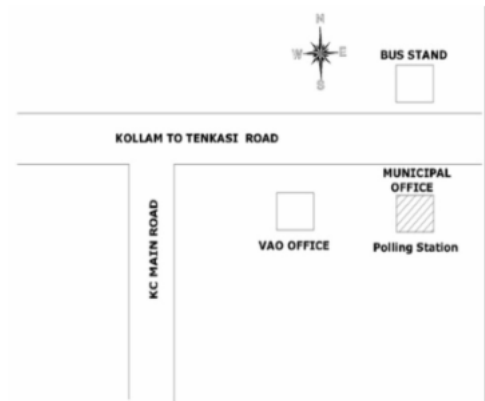

Cad View

Key MAP View