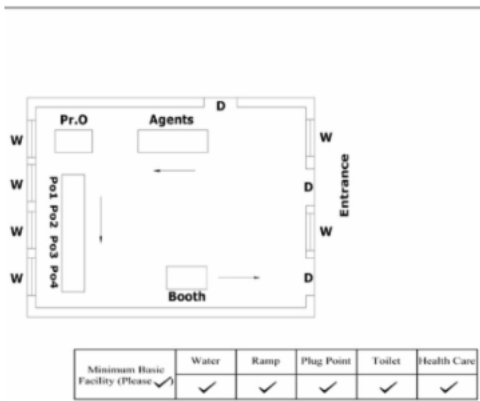

Cad View

Key MAP View